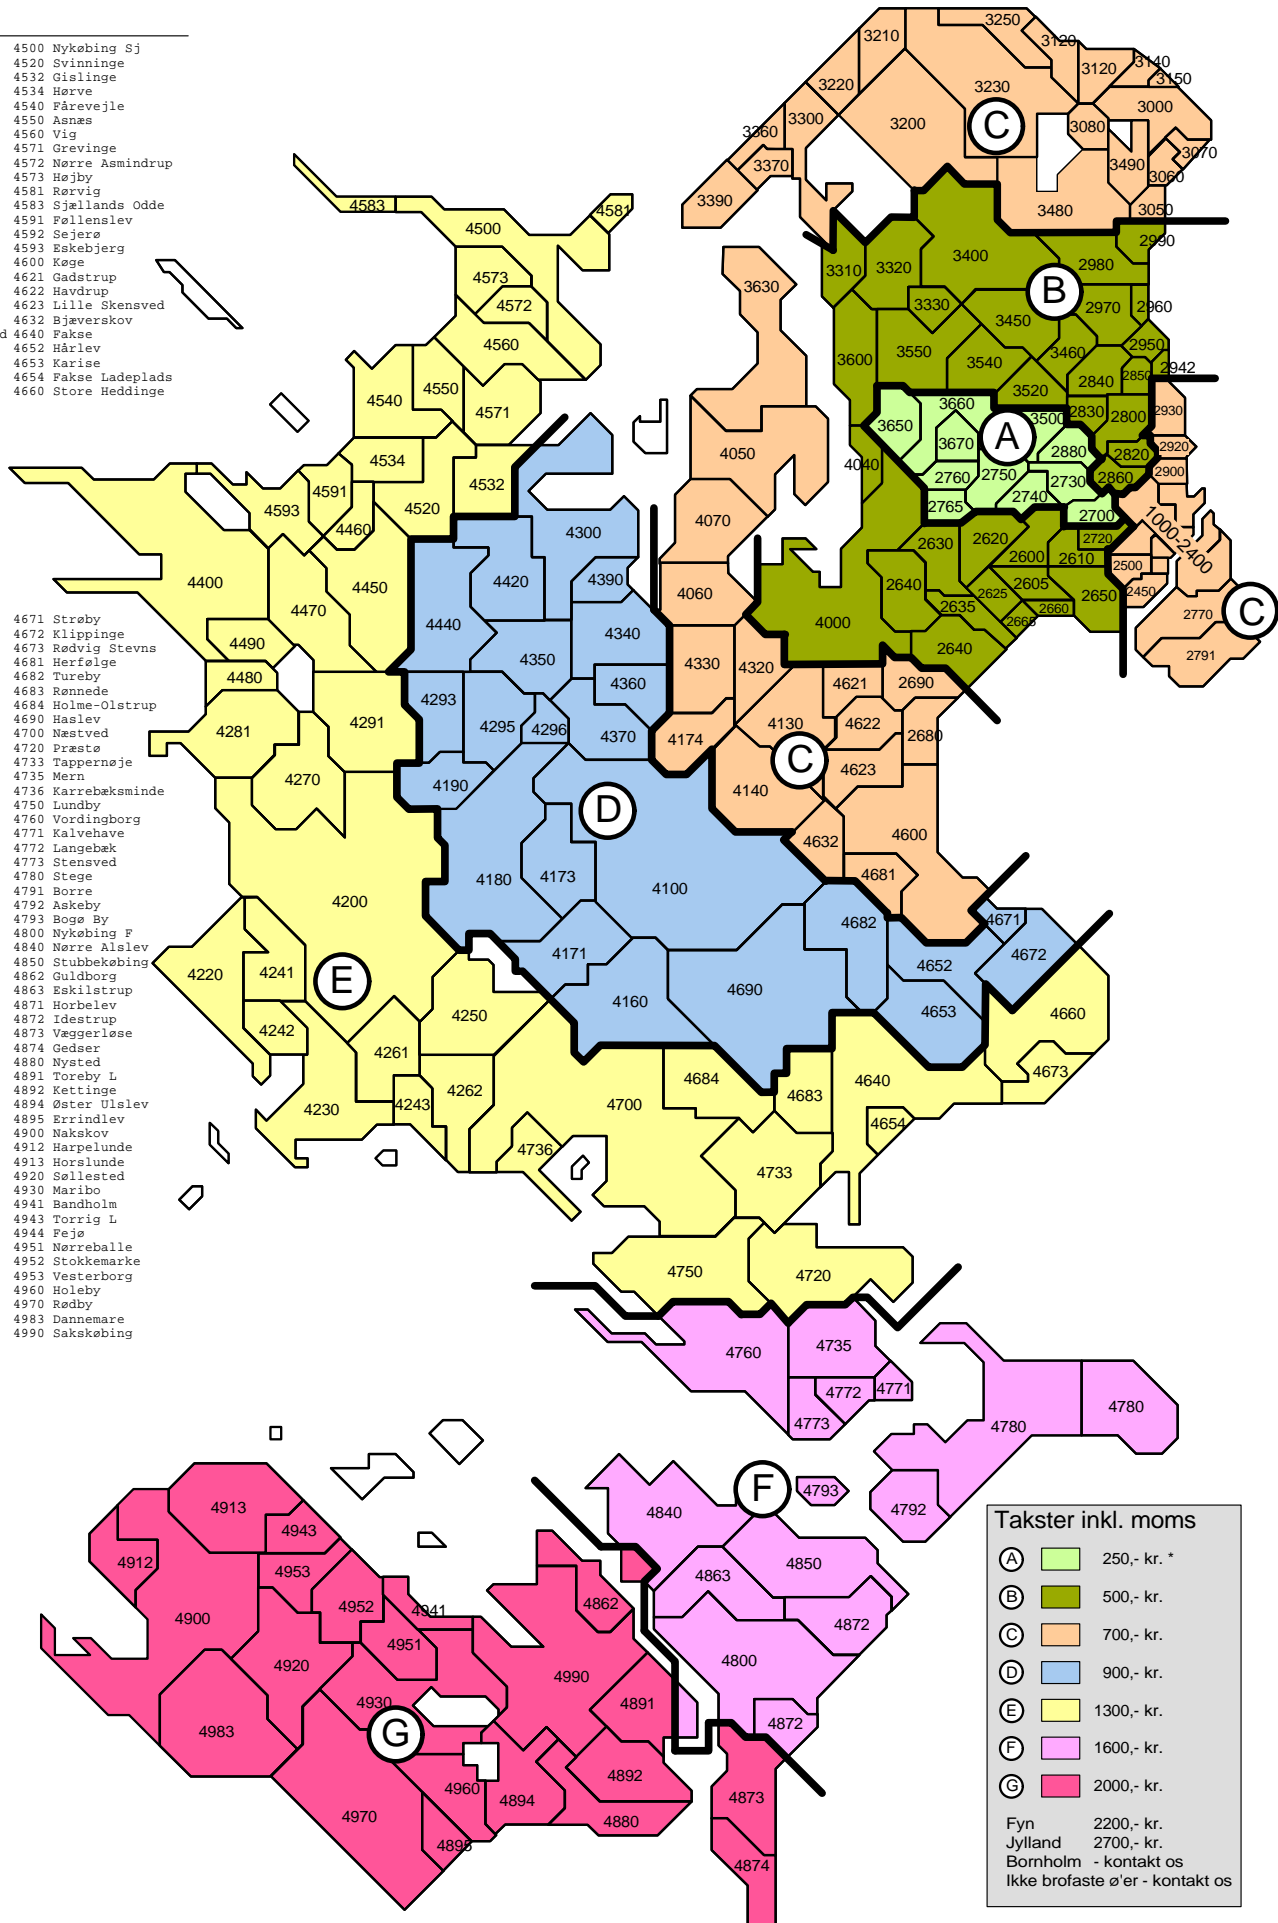

Kørselstakster

JA Byggeland Måløv

Jørgen Andersens Vej 1-5, 2760 Måløv
Tlf. 44832050, Fax 44680066

Herlev Byggecenter

Vesterlundvej 23-25, 2730 Herlev
Tlf. 44944777, Fax 44949777

Postnumre

1000-1499 Kbh. K.	4500 Nykøbing Sj
1500-1799 Kbh. V.	4520 Svinninge
1800-1999 Fr.berg C	4532 Gislinge
2000 Frederiksberg	4534 Herlev
2100 København Ø	4540 Fårevejle
2200 København N	4550 Asnæs
2300 København S	4560 Vig
2400 København NV	4571 Grevinge
2450 København SV	4572 Nørre Asmindrup
2500 Valby	4573 Højby
2600 Glostrup	4581 Rørvig
2605 Brøndby	4583 Sjællands Odde
2610 Rødovre	4591 Pellenslev
2620 Albertslund	4592 Sejerø
2625 Vallensbæk	4593 Eskebjerg
2630 Taastrup	4600 Køge
2635 Ishøj	4621 Gadstrup
2640 Hedehusene	4622 Havdrup
2650 Hvidovre	4623 Lille Skensved
2660 Brøndby Strand	4632 Bjæverskov
2665 Vallensbæk Strand	4640 Fakse
2670 Greve	4652 Hårlev
2680 Solrød Strand	4653 Karise
2690 Karlslunde	4654 Fakse Ladeplads
2700 Brønshøj	4660 Store Heddinge
2720 Vanløse	
2730 Herlev	
2740 Skovlunde	
2750 Ballerup	
2760 Måløv	
2765 Smørum	
2770 Kastrup	
2791 Dragør	
2800 Lyngby	
2820 Gentofte	
2830 Virum	
2840 Holte	
2850 Nærum	
2860 Søborg	
2890 Bagsværd	
2900 Hellerup	
2920 Charlottenlund	4671 Strøby
2930 Klampenborg	4672 Klippinge
2942 Skodsborg	4673 Rødvig Stevns
2950 Vedbæk	4681 Herfølge
2960 Rungsted Kyst	4682 Tureby
2970 Hørsholm	4683 Rønnede
2980 Kokkedal	4684 Holme-Olstrup
2990 Nivå	4690 Hårlev
	4700 Næstved
	4720 Præstø
3000 Helsingør	4733 Tappernøje
3050 Humlebæk	4735 Mern
3060 Espergærde	4736 Karrebæksminde
3070 Snekkersten	4750 Lundby
3080 Tikøb	4760 Vordingborg
3100 Hornbæk	4771 Kalvehave
3120 Dronningmølle	4772 Langebæk
3140 Ålsgårde	4773 Stensved
3150 Hellebæk	4780 Stege
3200 Helsingør	4791 Borre
3210 Vejby	4792 Askeby
3220 Tisvildeleje	4793 Bogø By
3230 Græsted	4800 Nykøbing F
3250 Gilleleje	4840 Nørre Alslev
3300 Frederiksværk	4850 Stubbekøbing
3310 Ølsted	4862 Guldborg
3320 Skævinge	4863 Eskilstrup
3330 Gørlose	4871 Horbelev
3360 Liseleje	4872 Idstrup
3370 Melby	4873 Væggerløse
3390 Hundested	4874 Gedser
3400 Hillerød	4880 Nysted
3450 Allerød	4891 Toreby L
3460 Birkerød	4892 Kettinge
3480 Fredensborg	4894 Øster Ulslev
3490 Kvistgård	4895 Erikslev
3500 Værløse	4900 Nakskov
3520 Farum	4912 Harpelunde
3540 Lyngø	4913 Horslunde
3550 Slangerup	4920 Søllested
3600 Frederikssund	4930 Maribo
3630 Jægerspris	4941 Bandholm
3650 Ølstykke	4943 Torrig L
3660 Stenløse	4944 Fejø
3670 Vekse Sjælland	4951 Nørrebalke
	4952 Stokkemarke
	4953 Vesterborg
	4960 Holeby
	4970 Rødby
	4983 Dannemare
	4990 Saksøbing
4000 Roskilde	
4040 Jyllinge	
4050 Skibby	
4060 Kirke Såby	
4070 Kirke Hyllinge	
4100 Ringsted	
4130 Viby Sjælland	
4140 Borup	
4160 Herlufmagle	
4171 Glumsø	
4173 Fjenneslev	
4174 Jystrup Midtsj	
4180 Sorø	
4190 Munke Bjergby	
4200 Slagelse	
4220 Korsør	
4230 Skælskør	
4241 Vemmelev	
4242 Boeslunde	
4243 Rude	
4250 Fuglebjerget	
4261 Dalmeose	
4262 Sandved	
4270 Høng	
4281 Gørlev	
4291 Ruds Vedby	
4293 Dianalund	
4295 Stenlille	
4296 Nyrup	
4300 Holbæk	
4320 Lejre	
4330 Hvalsø	
4340 Tølløse	
4350 Ugerløse	
4360 Kirke Eskilstrup	
4370 Store Merløse	
4390 Vipperød	
4400 Kalundborg	
4420 Regstrup	
4440 Mørkøv	
4450 Jyderup	
4460 Snertinge	
4470 Svebølle	
4480 Store Fuglede	
4490 Jerslev Sjælland	