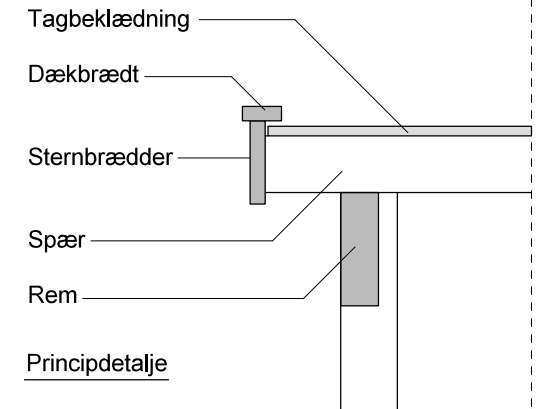

JA brændehek - type BL 111

Materialebeskrivelse for basismodel

Stolper	75 x 75 mm ru trykimpr.
Remme	50 x 150 mm ru trykimpr.
Spær	50 x 100 mm ru trykimpr.
Sternbrædder	19 mm ru trykimpr.
Dækbrædder	19 x 50 mm ru trykimpr.
Tagbeklædning	Blåtonet pvc trapezplade
Vægbeklædning	16 x 100 mm ru trykimpr. brædder - vandret med 1 cm's afstand

Plantegning

Facade - venstre

Forside

Facade - højre

Bagside med tagrende

JA Carporte er et koncept for selvbyggere, hvor vi leverer et komplet byggesæt indeholdende alt fra træ og tagbeklædning til alle nødvendige beslag, skruer og søm, samt byggevejledning i form af tegninger og beskrivelse. Stolper sættes 90 cm i jorden (beton til støbning er ikke medregnet i basisprisen). Vi tilbyder ikke montering.