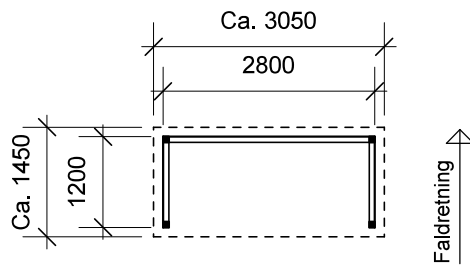

JA brændehek - type BL 111

Materialebeskrivelse for basismodel

| | |
|---------------|---|
| Stolper | 75 x 75 mm ru trykimpr. |
| Remme | 50 x 150 mm ru trykimpr. |
| Spær | 50 x 100 mm ru trykimpr. |
| Sternbrædder | 19 mm ru trykimpr. |
| Dækbrædder | 19 x 50 mm ru trykimpr. |
| Tagbeklædning | Blåtonet pvc trapezplade |
| Vægbeklædning | 16 x 100 mm ru trykimpr. brædder - vandret med 1 cm's afstand |

Plantegning

Facade - venstre

Forside

Facade - højre

Bagside med tagrende

JA Carporte er et koncept for selvbyggere, hvor vi leverer et komplet byggesæt indeholdende alt fra træ og tagbeklædning til alle nødvendige beslag, skruer og søm, samt byggevejledning i form af tegninger og beskrivelse. Stolper sættes 90 cm i jorden (beton til støbning er ikke medregnet i basisprisen). Vi tilbyder ikke montering.