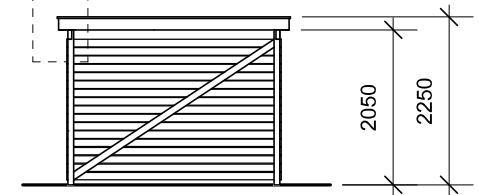

JA brændehek - type BL 111

Materialebeskrivelse for basismodel

Stolper	75 x 75 mm ru trykimpr.
Remme	50 x 150 mm ru trykimpr.
Spær	50 x 100 mm ru trykimpr.
Sternbrædder	19 mm ru trykimpr.
Dækbrædder	19 x 50 mm ru trykimpr.
Tagbeklædning	Blåtonet pvc trapezplade
Vægbeklædning	16 x 100 mm ru trykimpr. brædder - vandret med 1 cm's afstand

Plantegning

Facade - venstre

Facade - højre

Forside

Bagside med tagrende

JA Carporte er et koncept for selvbyggere, hvor vi leverer et komplet byggesæt indeholdende alt fra træ og tagbeklædning til alle nødvendige beslag, skruer og søm, samt byggevejledning i form af tegninger og beskrivelse. Stolper sættes 90 cm i jorden (beton til støbning er ikke medregnet i basisprisen). Vi tilbyder ikke montering.