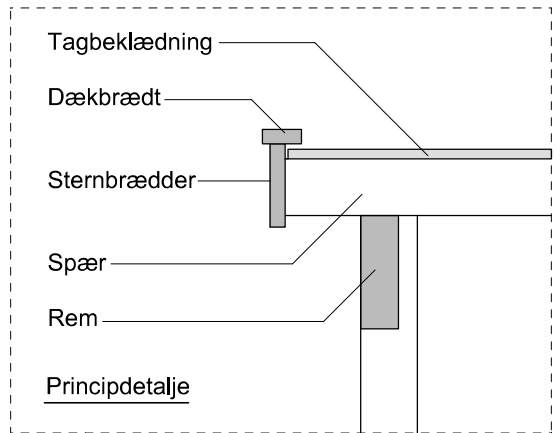

JA brændehek - type BL 111

Materialebeskrivelse for basismodel

Stolper	75 x 75 mm ru trykimpr.
Remme	50 x 150 mm ru trykimpr.
Spær	50 x 100 mm ru trykimpr.
Sternbrædder	19 mm ru trykimpr.
Dækbrædder	19 x 50 mm ru trykimpr.
Tagbeklædning	Blåtonet pvc trapezplade
Vægbeklædning	16 x 100 mm ru trykimpr. brædder - vandret med 1 cm's afstand

Plantegning

Facade - venstre

Facade - højre

Forside

Bagside med tagrende

JA Carporte er et koncept for selvbyggere, hvor vi leverer et komplet byggesæt indeholdende alt fra træ og tagbeklædning til alle nødvendige beslag, skruer og søm, samt byggevejledning i form af tegninger og beskrivelse. Stolper sættes 90 cm i jorden (beton til støbning er ikke medregnet i basisprisen). Vi tilbyder ikke montering.