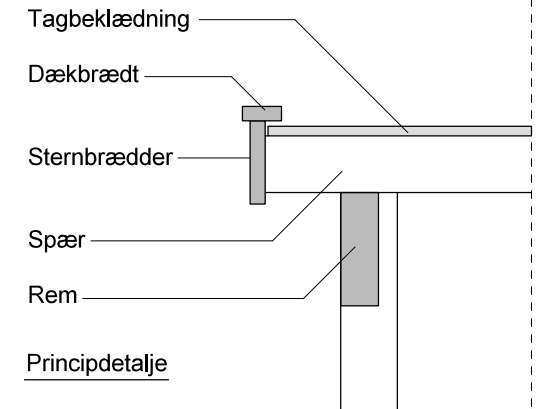

JA brændehek - type BL 111

Materialebeskrivelse for basismodel

| | |
|---------------|---|
| Stolper | 75 x 75 mm ru trykimpr. |
| Remme | 50 x 150 mm ru trykimpr. |
| Spær | 50 x 100 mm ru trykimpr. |
| Sternbrædder | 19 mm ru trykimpr. |
| Dækbrædder | 19 x 50 mm ru trykimpr. |
| Tagbeklædning | Blåtonet pvc trapezplade |
| Vægbeklædning | 16 x 100 mm ru trykimpr. brædder - vandret med 1 cm's afstand |

Plantegning

Facade - venstre

Forside

Facade - højre

Bagside med tagrende

JA Carporte er et koncept for selvbyggere, hvor vi leverer et komplet byggesæt indeholdende alt fra træ og tagbeklædning til alle nødvendige beslag, skruer og søm, samt byggevejledning i form af tegninger og beskrivelse. Stolper sættes 90 cm i jorden (beton til støbning er ikke medregnet i basisprisen). Vi tilbyder ikke montering.