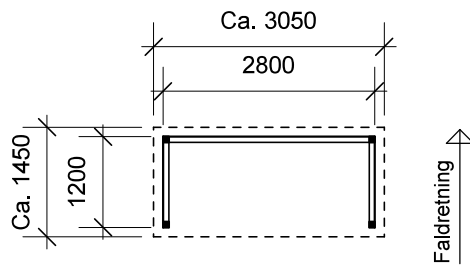

JA brændehek - type BL 111

Materialebeskrivelse for basismodel

Stolper	75 x 75 mm ru trykimpr.
Remme	50 x 150 mm ru trykimpr.
Spær	50 x 100 mm ru trykimpr.
Sternbrædder	19 mm ru trykimpr.
Dækbrædder	19 x 50 mm ru trykimpr.
Tagbeklædning	Blåtonet pvc trapezplade
Vægbeklædning	16 x 100 mm ru trykimpr. brædder - vandret med 1 cm's afstand

Plantegning

Facade - venstre

Forside

Facade - højre

Bagside med tagrende

JA Carporte er et koncept for selvbyggere, hvor vi leverer et komplet byggesæt indeholdende alt fra træ og tagbeklædning til alle nødvendige beslag, skruer og søm, samt byggevejledning i form af tegninger og beskrivelse. Stolper sættes 90 cm i jorden (beton til støbning er ikke medregnet i basisprisen). Vi tilbyder ikke montering.