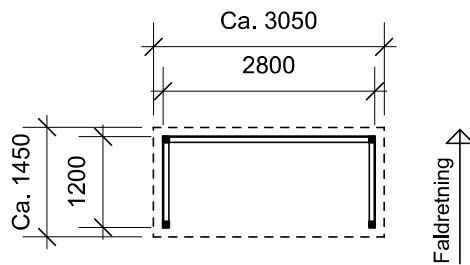

JA brændehek - type BL 111

Materialebeskrivelse for basismodel

Stolper	75 x 75 mm ru trykimpr.
Remme	50 x 150 mm ru trykimpr.
Spær	50 x 100 mm ru trykimpr.
Sternbrædder	19 mm ru trykimpr.
Dækbrædder	19 x 50 mm ru trykimpr.
Tagbeklædning	Blåtonet pvc trapezplade
Vægbeklædning	16 x 100 mm ru trykimpr. brædder - vandret med 1 cm's afstand

Plantegning

Facade - venstre

Facade - højre

Forside

Bagside med tagrende

JA Carporte er et koncept for selvbyggere, hvor vi leverer et komplet byggesæt indeholdende alt fra træ og tagbeklædning til alle nødvendige beslag, skruer og søm, samt byggevejledning i form af tegninger og beskrivelse. Stolper sættes 90 cm i jorden (beton til støbning er ikke medregnet i basisprisen). Vi tilbyder ikke montering.