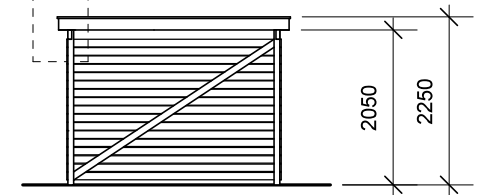

JA brændehek - type BL 111

Materialebeskrivelse for basismodel

Stolper	75 x 75 mm ru trykimpr.
Remme	50 x 150 mm ru trykimpr.
Spær	50 x 100 mm ru trykimpr.
Sternbrædder	19 mm ru trykimpr.
Dækbrædder	19 x 50 mm ru trykimpr.
Tagbeklædning	Blåtonet pvc trapezplade
Vægbeklædning	16 x 100 mm ru trykimpr. brædder - vandret med 1 cm's afstand

Plantegning

Facade - venstre

Forside

Facade - højre

Bagside med tagrende

JA Carporte er et koncept for selvbyggere, hvor vi leverer et komplet byggesæt indeholdende alt fra træ og tagbeklædning til alle nødvendige beslag, skruer og søm, samt byggevejledning i form af tegninger og beskrivelse. Stolper sættes 90 cm i jorden (beton til støbning er ikke medregnet i basisprisen). Vi tilbyder ikke montering.