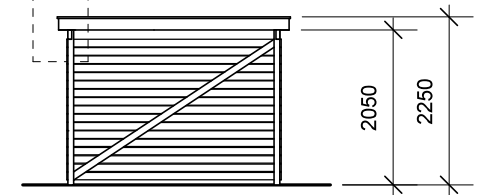

JA brændehek - type BL 111

Materialebeskrivelse for basismodel

| | |
|---------------|---|
| Stolper | 75 x 75 mm ru trykimpr. |
| Remme | 50 x 150 mm ru trykimpr. |
| Spær | 50 x 100 mm ru trykimpr. |
| Sternbrædder | 19 mm ru trykimpr. |
| Dækbrædder | 19 x 50 mm ru trykimpr. |
| Tagbeklædning | Blåtonet pvc trapezplade |
| Vægbeklædning | 16 x 100 mm ru trykimpr. brædder - vandret med 1 cm's afstand |

Plantegning

Facade - venstre

Forside

Facade - højre

Bagside med tagrende

JA Carporte er et koncept for selvbyggere, hvor vi leverer et komplet byggesæt indeholdende alt fra træ og tagbeklædning til alle nødvendige beslag, skruer og søm, samt byggevejledning i form af tegninger og beskrivelse. Stolper sættes 90 cm i jorden (beton til støbning er ikke medregnet i basisprisen). Vi tilbyder ikke montering.