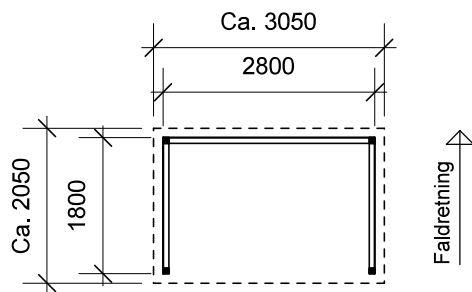

JA brændehek - type BL 112

Materialebeskrivelse for basismodel

Stolper	75 x 75 mm ru trykimpr.
Remme	50 x 150 mm ru trykimpr.
Spær	50 x 100 mm ru trykimpr.
Sternbrædder	19 mm ru trykimpr.
Dækbrædder	19 x 50 mm ru trykimpr.
Tagbeklædning	Blåtonet pvc trapezplade
Vægbeklædning	16 x 100 mm ru trykimpr. brædder - vandret med 1 cm's afstand

Plantegning

Facade - venstre

Forside

Facade - højre

Bagside med tagrende

JA Carporte er et koncept for selvbyggere, hvor vi leverer et komplet byggesæt indeholdende alt fra træ og tagbeklædning til alle nødvendige beslag, skruer og søm, samt byggevejledning i form af tegninger og beskrivelse. Stolper sættes 90 cm i jorden (beton til støbning er ikke medregnet i basisprisen). Vi tilbyder ikke montering.