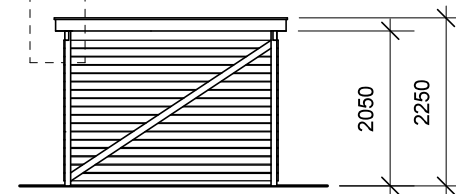

JA brændehek - type BL 112

Materialebeskrivelse for basismodel

Stolper	75 x 75 mm ru trykimpr.
Remme	50 x 150 mm ru trykimpr.
Spær	50 x 100 mm ru trykimpr.
Sternbrædder	19 mm ru trykimpr.
Dækbrædder	19 x 50 mm ru trykimpr.
Tagbeklædning	Blåtonet pvc trapezplade
Vægbeklædning	16 x 100 mm ru trykimpr. brædder - vandret med 1 cm's afstand

Plantegning

Facade - venstre

Forside

Facade - højre

Bagside med tagrende

JA Carporte er et koncept for selvbyggere, hvor vi leverer et komplet byggesæt indeholdende alt fra træ og tagbeklædning til alle nødvendige beslag, skruer og søm, samt byggevejledning i form af tegninger og beskrivelse. Stolper sættes 90 cm i jorden (beton til støbning er ikke medregnet i basisprisen). Vi tilbyder ikke montering.