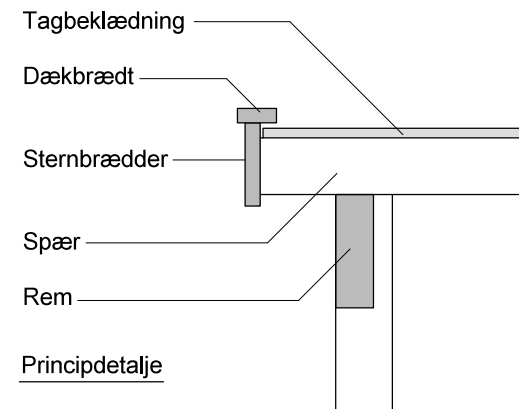

JA brændehek - type BL 112

Materialebeskrivelse for basismodel

Stolper	75 x 75 mm ru trykimpr.
Remme	50 x 150 mm ru trykimpr.
Spær	50 x 100 mm ru trykimpr.
Sternbrædder	19 mm ru trykimpr.
Dækbrædder	19 x 50 mm ru trykimpr.
Tagbeklædning	Blåtonet pvc trapezplade
Vægbeklædning	16 x 100 mm ru trykimpr. brædder - vandret med 1 cm's afstand

Plantegning

Facade - venstre

Forside

Facade - højre

Bagside med tagrende

JA Carporte er et koncept for selvbyggere, hvor vi leverer et komplet byggesæt indeholdende alt fra træ og tagbeklædning til alle nødvendige beslag, skruer og søm, samt byggevejledning i form af tegninger og beskrivelse. Stolper sættes 90 cm i jorden (beton til støbning er ikke medregnet i basisprisen). Vi tilbyder ikke montering.