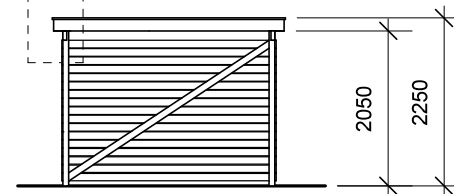

JA brændehek - type BL 112

Materialebeskrivelse for basismodel

Stolper	75 x 75 mm ru trykimpr.
Remme	50 x 150 mm ru trykimpr.
Spær	50 x 100 mm ru trykimpr.
Sternbrædder	19 mm ru trykimpr.
Dækbrædder	19 x 50 mm ru trykimpr.
Tagbeklædning	Blåtonet pvc trapezplade
Vægbeklædning	16 x 100 mm ru trykimpr. brædder - vandret med 1 cm's afstand

Plantegning

Facade - venstre

Forside

Facade - højre

Bagside med tagrende

JA Carporte er et koncept for selvbyggere, hvor vi leverer et komplet byggesæt indeholdende alt fra træ og tagbeklædning til alle nødvendige beslag, skruer og søm, samt byggevejledning i form af tegninger og beskrivelse. Stolper sættes 90 cm i jorden (beton til støbning er ikke medregnet i basisprisen). Vi tilbyder ikke montering.