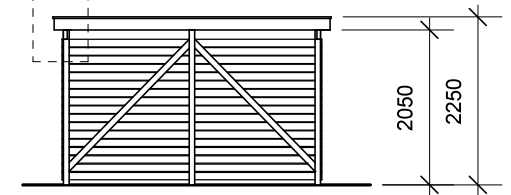

JA brændehek - type BL 121

Materialebeskrivelse for basismodel

Stolper	75 x 75 mm ru trykimpr.
Remme	50 x 150 mm ru trykimpr.
Spær	50 x 100 mm ru trykimpr.
Sternbrædder	19 mm ru trykimpr.
Dækbrædder	19 x 50 mm ru trykimpr.
Tagbeklædning	Blåtonet pvc trapezplade
Vægbeklædning	16 x 100 mm ru trykimpr. brædder - vandret med 1 cm's afstand

Facade - venstre

Facade - højre

Bagside med tagrende

JA Carporte er et koncept for selvbyggere, hvor vi leverer et komplet byggesæt indeholdende alt fra træ og tagbeklædning til alle nødvendige beslag, skruer og søm, samt byggevejledning i form af tegninger og beskrivelse. Stolper sættes 90 cm i jorden (beton til støbning er ikke medregnet i basisprisen). Vi tilbyder ikke montering.