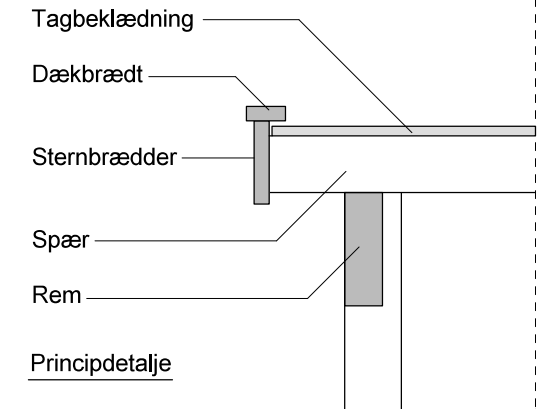

JA brændehek - type BL 121

Materialebeskrivelse for basismodel

Stolper	75 x 75 mm ru trykimpr.
Remme	50 x 150 mm ru trykimpr.
Spær	50 x 100 mm ru trykimpr.
Sternbrædder	19 mm ru trykimpr.
Dækbrædder	19 x 50 mm ru trykimpr.
Tagbeklædning	Blåtonet pvc trapezplade
Vægbeklædning	16 x 100 mm ru trykimpr. brædder - vandret med 1 cm's afstand

Facade - venstre

Facade - højre

Bagside med tagrende

JA Carporte er et koncept for selvbyggere, hvor vi leverer et komplet byggesæt indeholdende alt fra træ og tagbeklædning til alle nødvendige beslag, skruer og søm, samt byggevejledning i form af tegninger og beskrivelse. Stolper sættes 90 cm i jorden (beton til støbning er ikke medregnet i basisprisen). Vi tilbyder ikke montering.