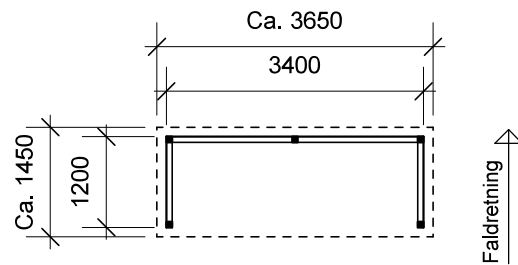

JA brændehek - type BL 121

Materialebeskrivelse for basismodel

Stolper	75 x 75 mm ru trykimpr.
Remme	50 x 150 mm ru trykimpr.
Spær	50 x 100 mm ru trykimpr.
Sternbrædder	19 mm ru trykimpr.
Dækbrædder	19 x 50 mm ru trykimpr.
Tagbeklædning	Blåtonet pvc trapezplade
Vægbeklædning	16 x 100 mm ru trykimpr. brædder - vandret med 1 cm's afstand

Facade - venstre

Facade - højre

Bagside med tagrende

JA Carporte er et koncept for selvbyggere, hvor vi leverer et komplet byggesæt indeholdende alt fra træ og tagbeklædning til alle nødvendige beslag, skruer og søm, samt byggevejledning i form af tegninger og beskrivelse. Stolper sættes 90 cm i jorden (beton til støbning er ikke medregnet i basisprisen). Vi tilbyder ikke montering.