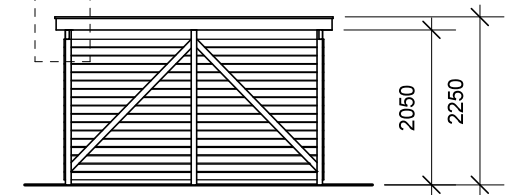

JA brændehek - type BL 121

Materialebeskrivelse for basismodel

Stolper	75 x 75 mm ru trykimpr.
Remme	50 x 150 mm ru trykimpr.
Spær	50 x 100 mm ru trykimpr.
Sternbrædder	19 mm ru trykimpr.
Dækbrædder	19 x 50 mm ru trykimpr.
Tagbeklædning	Blåtonet pvc trapezplade
Vægbeklædning	16 x 100 mm ru trykimpr. brædder - vandret med 1 cm's afstand

Plantegning

Facade - venstre

Forside

Facade - højre

Bagside med tagrende

JA Carporte er et koncept for selvbyggere, hvor vi leverer et komplet byggesæt indeholdende alt fra træ og tagbeklædning til alle nødvendige beslag, skruer og søm, samt byggevejledning i form af tegninger og beskrivelse. Stolper sættes 90 cm i jorden (beton til støbning er ikke medregnet i basisprisen). Vi tilbyder ikke montering.