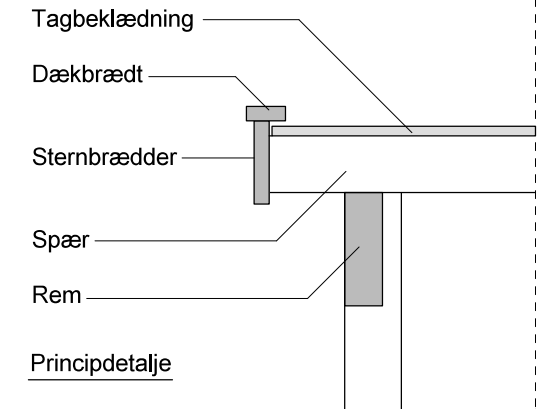

JA brændehek - type BL 121

Materialebeskrivelse for basismodel

Stolper	75 x 75 mm ru trykimpr.
Remme	50 x 150 mm ru trykimpr.
Spær	50 x 100 mm ru trykimpr.
Sternbrædder	19 mm ru trykimpr.
Dækbrædder	19 x 50 mm ru trykimpr.
Tagbeklædning	Blåtonet pvc trapezplade
Vægbeklædning	16 x 100 mm ru trykimpr. brædder - vandret med 1 cm's afstand

Plantegning

Facade - venstre

Forside

Facade - højre

Bagside med tagrende

JA Carporte er et koncept for selvbyggere, hvor vi leverer et komplet byggesæt indeholdende alt fra træ og tagbeklædning til alle nødvendige beslag, skruer og søm, samt byggevejledning i form af tegninger og beskrivelse. Stolper sættes 90 cm i jorden (beton til støbning er ikke medregnet i basisprisen). Vi tilbyder ikke montering.