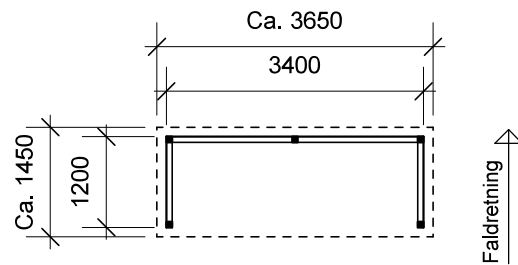

JA brændehek - type BL 121

Materialebeskrivelse for basismodel

Stolper	75 x 75 mm ru trykimpr.
Remme	50 x 150 mm ru trykimpr.
Spær	50 x 100 mm ru trykimpr.
Sternbrædder	19 mm ru trykimpr.
Dækbrædder	19 x 50 mm ru trykimpr.
Tagbeklædning	Blåtonet pvc trapezplade
Vægbeklædning	16 x 100 mm ru trykimpr. brædder - vandret med 1 cm's afstand

Plantegning

Facade - venstre

Forside

Facade - højre

Bagside med tagrende

JA Carporte er et koncept for selvbyggere, hvor vi leverer et komplet byggesæt indeholdende alt fra træ og tagbeklædning til alle nødvendige beslag, skruer og søm, samt byggevejledning i form af tegninger og beskrivelse. Stolper sættes 90 cm i jorden (beton til støbning er ikke medregnet i basisprisen). Vi tilbyder ikke montering.