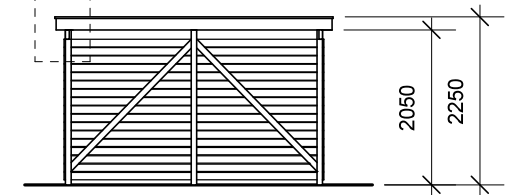

JA brændehek - type BL 122

Materialebeskrivelse for basismodel

Stolper	75 x 75 mm ru trykimpr.
Remme	50 x 150 mm ru trykimpr.
Spær	50 x 100 mm ru trykimpr.
Sternbrædder	19 mm ru trykimpr.
Dækbrædder	19 x 50 mm ru trykimpr.
Tagbeklædning	Blåtonet pvc trapezplade
Vægbeklædning	16 x 100 mm ru trykimpr. brædder - vandret med 1 cm's afstand

Facade - venstre

Forside

Facade - højre

Bagside med tagrende

JA Carporte er et koncept for selvbyggere, hvor vi leverer et komplet byggesæt indeholdende alt fra træ og tagbeklædning til alle nødvendige beslag, skruer og søm, samt byggevejledning i form af tegninger og beskrivelse. Stolper sættes 90 cm i jorden (beton til støbning er ikke medregnet i basisprisen). Vi tilbyder ikke montering.