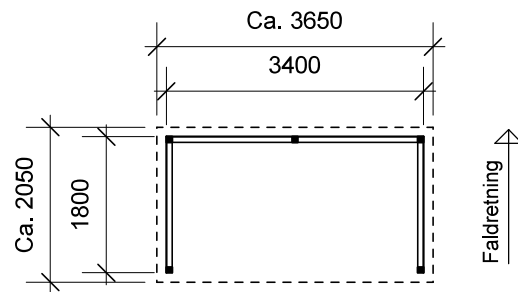

JA brændehek - type BL 122

Materialebeskrivelse for basismodel

Stolper	75 x 75 mm ru trykimpr.
Remme	50 x 150 mm ru trykimpr.
Spær	50 x 100 mm ru trykimpr.
Sternbrædder	19 mm ru trykimpr.
Dækbrædder	19 x 50 mm ru trykimpr.
Tagbeklædning	Blåtonet pvc trapezplade
Vægbeklædning	16 x 100 mm ru trykimpr. brædder - vandret med 1 cm's afstand

Plantegning

Facade - venstre

Facade - højre

Forside

Bagside med tagrende

JA Carporte er et koncept for selvbyggere, hvor vi leverer et komplet byggesæt indeholdende alt fra træ og tagbeklædning til alle nødvendige beslag, skruer og søm, samt byggevejledning i form af tegninger og beskrivelse. Stolper sættes 90 cm i jorden (beton til støbning er ikke medregnet i basisprisen). Vi tilbyder ikke montering.