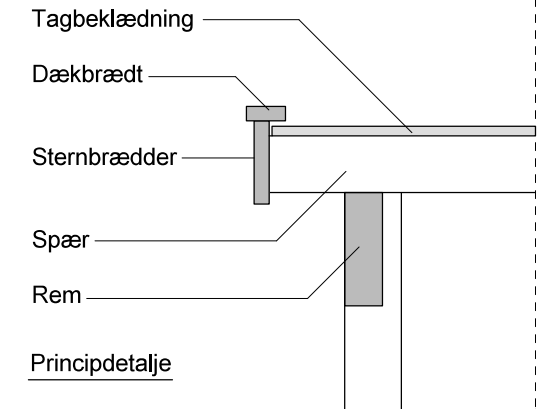

JA brændehek - type BL 122

Materialebeskrivelse for basismodel

Stolper	75 x 75 mm ru trykimpr.
Remme	50 x 150 mm ru trykimpr.
Spær	50 x 100 mm ru trykimpr.
Sternbrædder	19 mm ru trykimpr.
Dækbrædder	19 x 50 mm ru trykimpr.
Tagbeklædning	Blåtonet pvc trapezplade
Vægbeklædning	16 x 100 mm ru trykimpr. brædder - vandret med 1 cm's afstand

Facade - venstre

Forside

Facade - højre

Bagside med tagrende

JA Carporte er et koncept for selvbyggere, hvor vi leverer et komplet byggesæt indeholdende alt fra træ og tagbeklædning til alle nødvendige beslag, skruer og søm, samt byggevejledning i form af tegninger og beskrivelse. Stolper sættes 90 cm i jorden (beton til støbning er ikke medregnet i basisprisen). Vi tilbyder ikke montering.