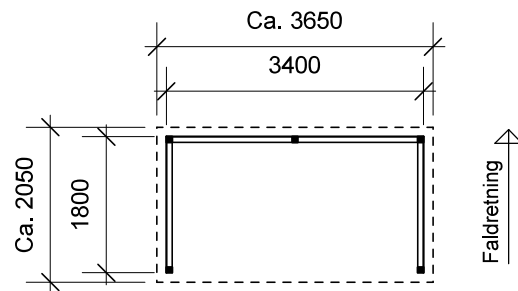

JA brændehek - type BL 122

Materialebeskrivelse for basismodel

Stolper	75 x 75 mm ru trykimpr.
Remme	50 x 150 mm ru trykimpr.
Spær	50 x 100 mm ru trykimpr.
Sternbrædder	19 mm ru trykimpr.
Dækbrædder	19 x 50 mm ru trykimpr.
Tagbeklædning	Blåtonet pvc trapezplade
Vægbeklædning	16 x 100 mm ru trykimpr. brædder - vandret med 1 cm's afstand

Facade - venstre

Forside

Facade - højre

Bagside med tagrende

JA Carporte er et koncept for selvbyggere, hvor vi leverer et komplet byggesæt indeholdende alt fra træ og tagbeklædning til alle nødvendige beslag, skruer og søm, samt byggevejledning i form af tegninger og beskrivelse. Stolper sættes 90 cm i jorden (beton til støbning er ikke medregnet i basisprisen). Vi tilbyder ikke montering.