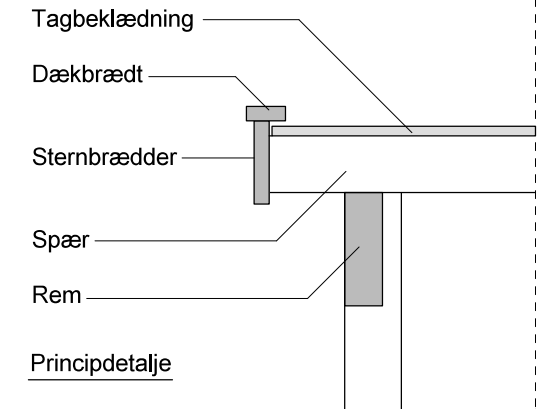

JA brændehek - type BL 122

Materialebeskrivelse for basismodel

Stolper	75 x 75 mm ru trykimpr.
Remme	50 x 150 mm ru trykimpr.
Spær	50 x 100 mm ru trykimpr.
Sternbrædder	19 mm ru trykimpr.
Dækbrædder	19 x 50 mm ru trykimpr.
Tagbeklædning	Blåtonet pvc trapezplade
Vægbeklædning	16 x 100 mm ru trykimpr. brædder - vandret med 1 cm's afstand

Plantegning

Facade - venstre

Facade - højre

Forside

Bagside med tagrende

JA Carporte er et koncept for selvbyggere, hvor vi leverer et komplet byggesæt indeholdende alt fra træ og tagbeklædning til alle nødvendige beslag, skruer og søm, samt byggevejledning i form af tegninger og beskrivelse. Stolper sættes 90 cm i jorden (beton til støbning er ikke medregnet i basisprisen). Vi tilbyder ikke montering.