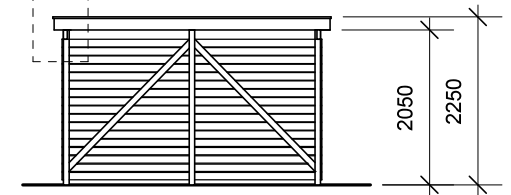

JA brændehek - type BL 122

Materialebeskrivelse for basismodel

Stolper	75 x 75 mm ru trykimpr.
Remme	50 x 150 mm ru trykimpr.
Spær	50 x 100 mm ru trykimpr.
Sternbrædder	19 mm ru trykimpr.
Dækbrædder	19 x 50 mm ru trykimpr.
Tagbeklædning	Blåtonet pvc trapezplade
Vægbeklædning	16 x 100 mm ru trykimpr. brædder - vandret med 1 cm's afstand

Plantegning

Facade - venstre

Facade - højre

Forside

Bagside med tagrende

JA Carporte er et koncept for selvbyggere, hvor vi leverer et komplet byggesæt indeholdende alt fra træ og tagbeklædning til alle nødvendige beslag, skruer og søm, samt byggevejledning i form af tegninger og beskrivelse. Stolper sættes 90 cm i jorden (beton til støbning er ikke medregnet i basisprisen). Vi tilbyder ikke montering.