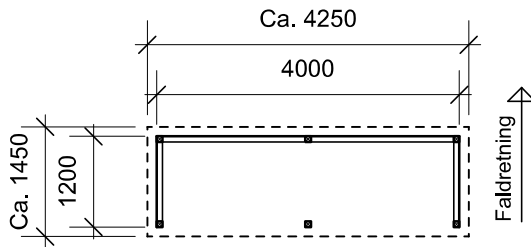

JA brændehek - type BL 131

Materialebeskrivelse for basismodel

Stolper	75 x 75 mm ru trykimpr.
Remme	50 x 150 mm ru trykimpr.
Spær	50 x 100 mm ru trykimpr.
Sternbrædder	19 mm ru trykimpr.
Dækbrædder	19 x 50 mm ru trykimpr.
Tagbeklædning	Blåtonet pvc trapezplade
Vægbeklædning	16 x 100 mm ru trykimpr. brædder - vandret med 1 cm's afstand

JA Carporte er et koncept for selvbyggere, hvor vi leverer et komplet byggesæt indeholdende alt fra træ og tagbeklædning til alle nødvendige beslag, skruer og søm, samt byggevejledning i form af tegninger og beskrivelse. Stolper sættes 90 cm i jorden (beton til støbning er ikke medregnet i basisprisen). Vi tilbyder ikke montering.