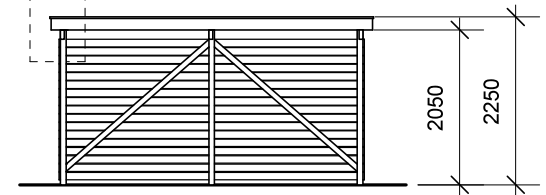

JA brændehek - type BL 131

Materialebeskrivelse for basismodel

Stolper	75 x 75 mm ru trykimpr.
Remme	50 x 150 mm ru trykimpr.
Spær	50 x 100 mm ru trykimpr.
Sternbrædder	19 mm ru trykimpr.
Dækbrædder	19 x 50 mm ru trykimpr.
Tagbeklædning	Blåtonet pvc trapezplade
Vægbeklædning	16 x 100 mm ru trykimpr. brædder - vandret med 1 cm's afstand

Plantegning

Facade - venstre

Facade - højre

Forside

Bagside med tagrende

JA Carporte er et koncept for selvbyggere, hvor vi leverer et komplet byggesæt indeholdende alt fra træ og tagbeklædning til alle nødvendige beslag, skruer og søm, samt byggevejledning i form af tegninger og beskrivelse. Stolper sættes 90 cm i jorden (beton til støbning er ikke medregnet i basisprisen). Vi tilbyder ikke montering.