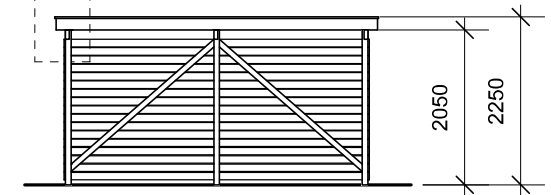

JA brændehek - type BL 131

Materialebeskrivelse for basismodel

Stolper	75 x 75 mm ru trykimpr.
Remme	50 x 150 mm ru trykimpr.
Spær	50 x 100 mm ru trykimpr.
Sternbrædder	19 mm ru trykimpr.
Dækbrædder	19 x 50 mm ru trykimpr.
Tagbeklædning	Blåtonet pvc trapezplade
Vægbeklædning	16 x 100 mm ru trykimpr. brædder - vandret med 1 cm's afstand

JA Carporte er et koncept for selvbyggere, hvor vi leverer et komplet byggesæt indeholdende alt fra træ og tagbeklædning til alle nødvendige beslag, skruer og søm, samt byggevejledning i form af tegninger og beskrivelse. Stolper sættes 90 cm i jorden (beton til støbning er ikke medregnet i basisprisen). Vi tilbyder ikke montering.