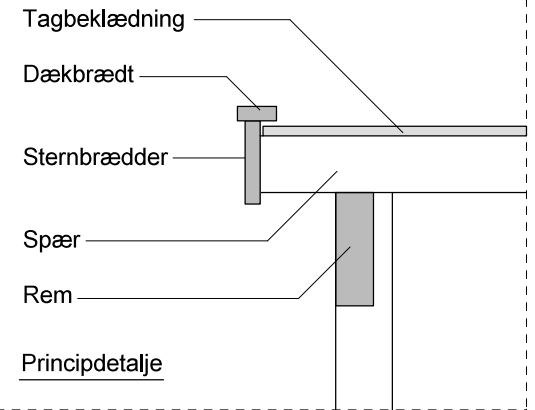

JA brændehek - type BL 131

Materialebeskrivelse for basismodel

Stolper	75 x 75 mm ru trykimpr.
Remme	50 x 150 mm ru trykimpr.
Spær	50 x 100 mm ru trykimpr.
Sternbrædder	19 mm ru trykimpr.
Dækbrædder	19 x 50 mm ru trykimpr.
Tagbeklædning	Blåtonet pvc trapezplade
Vægbeklædning	16 x 100 mm ru trykimpr. brædder - vandret med 1 cm's afstand

Plantegning

Facade - venstre

Facade - højre

Forside

Bagside med tagrende

JA Carporte er et koncept for selvbyggere, hvor vi leverer et komplet byggesæt indeholdende alt fra træ og tagbeklædning til alle nødvendige beslag, skruer og søm, samt byggevejledning i form af tegninger og beskrivelse. Stolper sættes 90 cm i jorden (beton til støbning er ikke medregnet i basisprisen). Vi tilbyder ikke montering.