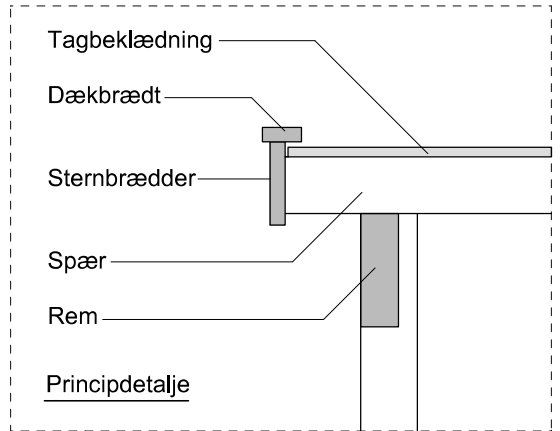

JA brændehek - type BL 131

Materialebeskrivelse for basismodel

Stolper	75 x 75 mm ru trykimpr.
Remme	50 x 150 mm ru trykimpr.
Spær	50 x 100 mm ru trykimpr.
Sternbrædder	19 mm ru trykimpr.
Dækbrædder	19 x 50 mm ru trykimpr.
Tagbeklædning	Blåtonet pvc trapezplade
Vægbeklædning	16 x 100 mm ru trykimpr. brædder - vandret med 1 cm's afstand

JA Carporte er et koncept for selvbyggere, hvor vi leverer et komplet byggesæt indeholdende alt fra træ og tagbeklædning til alle nødvendige beslag, skruer og søm, samt byggevejledning i form af tegninger og beskrivelse. Stolper sættes 90 cm i jorden (beton til støbning er ikke medregnet i basisprisen). Vi tilbyder ikke montering.