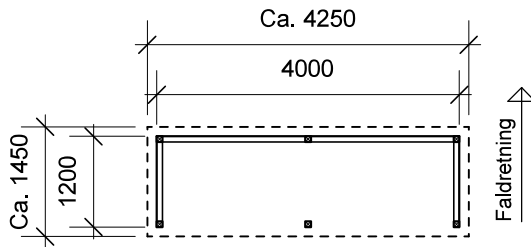

JA brændehek - type BL 131

Materialebeskrivelse for basismodel

Stolper	75 x 75 mm ru trykimpr.
Remme	50 x 150 mm ru trykimpr.
Spær	50 x 100 mm ru trykimpr.
Sternbrædder	19 mm ru trykimpr.
Dækbrædder	19 x 50 mm ru trykimpr.
Tagbeklædning	Blåtonet pvc trapezplade
Vægbeklædning	16 x 100 mm ru trykimpr. brædder - vandret med 1 cm's afstand

Plantegning

Facade - venstre

Facade - højre

Forside

Bagside med tagrende

JA Carporte er et koncept for selvbyggere, hvor vi leverer et komplet byggesæt indeholdende alt fra træ og tagbeklædning til alle nødvendige beslag, skruer og søm, samt byggevejledning i form af tegninger og beskrivelse. Stolper sættes 90 cm i jorden (beton til støbning er ikke medregnet i basisprisen). Vi tilbyder ikke montering.