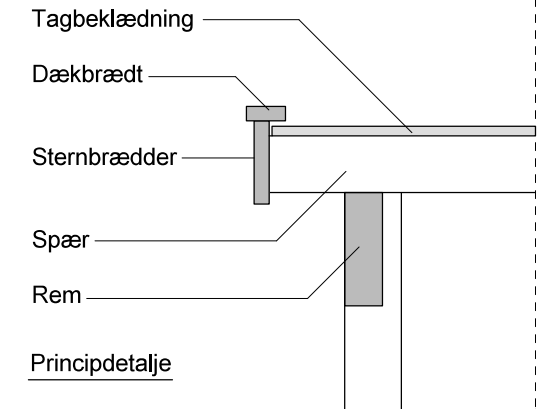

JA brændehek - type BL 132

Materialebeskrivelse for basismodel

Stolper	75 x 75 mm ru trykimpr.
Remme	50 x 150 mm ru trykimpr.
Spær	50 x 100 mm ru trykimpr.
Sternbrædder	19 mm ru trykimpr.
Dækbrædder	19 x 50 mm ru trykimpr.
Tagbeklædning	Blåtonet pvc trapezplade
Vægbeklædning	16 x 100 mm ru trykimpr. brædder - vandret med 1 cm's afstand

Facade - venstre

Forside

Facade - højre

Bagside med tagrende

JA Carporte er et koncept for selvbyggere, hvor vi leverer et komplet byggesæt indeholdende alt fra træ og tagbeklædning til alle nødvendige beslag, skruer og søm, samt byggevejledning i form af tegninger og beskrivelse. Stolper sættes 90 cm i jorden (beton til støbning er ikke medregnet i basisprisen). Vi tilbyder ikke montering.