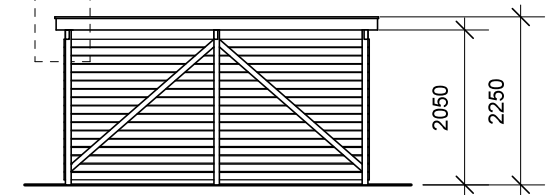

JA brændehek - type BL 132

Materialebeskrivelse for basismodel

Stolper	75 x 75 mm ru trykimpr.
Remme	50 x 150 mm ru trykimpr.
Spær	50 x 100 mm ru trykimpr.
Sternbrædder	19 mm ru trykimpr.
Dækbrædder	19 x 50 mm ru trykimpr.
Tagbeklædning	Blåtonet pvc trapezplade
Vægbeklædning	16 x 100 mm ru trykimpr. brædder - vandret med 1 cm's afstand

Facade - venstre

Forside

Facade - højre

Bagside med tagrende

JA Carporte er et koncept for selvbyggere, hvor vi leverer et komplet byggesæt indeholdende alt fra træ og tagbeklædning til alle nødvendige beslag, skruer og søm, samt byggevejledning i form af tegninger og beskrivelse. Stolper sættes 90 cm i jorden (beton til støbning er ikke medregnet i basisprisen). Vi tilbyder ikke montering.