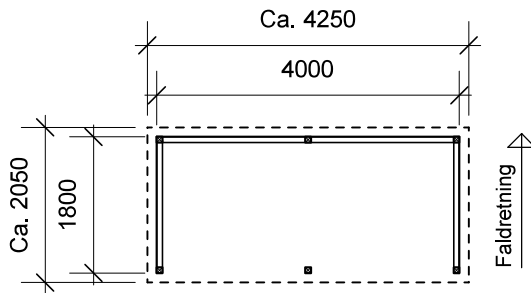

JA brændehek - type BL 132

Materialebeskrivelse for basismodel

Stolper	75 x 75 mm ru trykimpr.
Remme	50 x 150 mm ru trykimpr.
Spær	50 x 100 mm ru trykimpr.
Sternbrædder	19 mm ru trykimpr.
Dækbrædder	19 x 50 mm ru trykimpr.
Tagbeklædning	Blåtonet pvc trapezplade
Vægbeklædning	16 x 100 mm ru trykimpr. brædder - vandret med 1 cm's afstand

Facade - venstre

Facade - højre

Forside

Bagside med tagrende

JA Carporte er et koncept for selvbyggere, hvor vi leverer et komplet byggesæt indeholdende alt fra træ og tagbeklædning til alle nødvendige beslag, skruer og søm, samt byggevejledning i form af tegninger og beskrivelse. Stolper sættes 90 cm i jorden (beton til støbning er ikke medregnet i basisprisen). Vi tilbyder ikke montering.