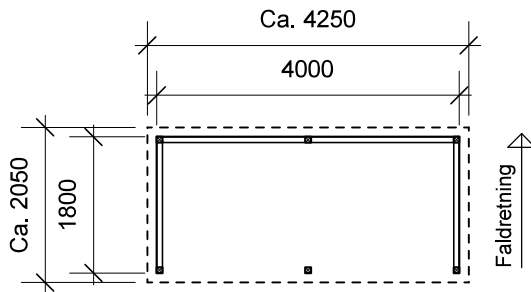

JA brændehek - type BL 132

Materialebeskrivelse for basismodel

Stolper	75 x 75 mm ru trykimpr.
Remme	50 x 150 mm ru trykimpr.
Spær	50 x 100 mm ru trykimpr.
Sternbrædder	19 mm ru trykimpr.
Dækbrædder	19 x 50 mm ru trykimpr.
Tagbeklædning	Blåtonet pvc trapezplade
Vægbeklædning	16 x 100 mm ru trykimpr. brædder - vandret med 1 cm's afstand

Facade - venstre

Forside

Facade - højre

Bagside med tagrende

JA Carporte er et koncept for selvbyggere, hvor vi leverer et komplet byggesæt indeholdende alt fra træ og tagbeklædning til alle nødvendige beslag, skruer og søm, samt byggevejledning i form af tegninger og beskrivelse. Stolper sættes 90 cm i jorden (beton til støbning er ikke medregnet i basisprisen). Vi tilbyder ikke montering.