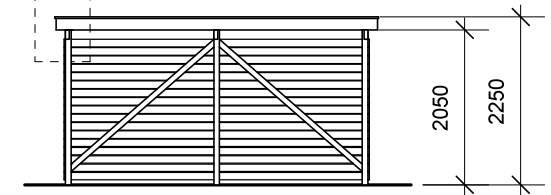

JA brændehek - type BL 132

Materialebeskrivelse for basismodel

Stolper	75 x 75 mm ru trykimpr.
Remme	50 x 150 mm ru trykimpr.
Spær	50 x 100 mm ru trykimpr.
Sternbrædder	19 mm ru trykimpr.
Dækbrædder	19 x 50 mm ru trykimpr.
Tagbeklædning	Blåtonet pvc trapezplade
Vægbeklædning	16 x 100 mm ru trykimpr. brædder - vandret med 1 cm's afstand

Facade - venstre

Facade - højre

Forside

Bagside med tagrende

JA Carporte er et koncept for selvbyggere, hvor vi leverer et komplet byggesæt indeholdende alt fra træ og tagbeklædning til alle nødvendige beslag, skruer og søm, samt byggevejledning i form af tegninger og beskrivelse. Stolper sættes 90 cm i jorden (beton til støbning er ikke medregnet i basisprisen). Vi tilbyder ikke montering.