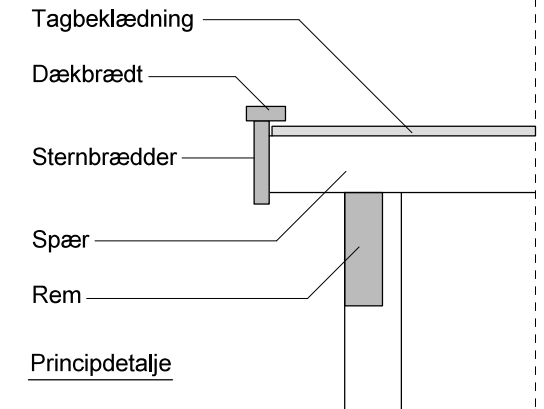

JA brændehek - type BL 132

Materialebeskrivelse for basismodel

Stolper	75 x 75 mm ru trykimpr.
Remme	50 x 150 mm ru trykimpr.
Spær	50 x 100 mm ru trykimpr.
Sternbrædder	19 mm ru trykimpr.
Dækbrædder	19 x 50 mm ru trykimpr.
Tagbeklædning	Blåtonet pvc trapezplade
Vægbeklædning	16 x 100 mm ru trykimpr. brædder - vandret med 1 cm's afstand

Facade - venstre

Facade - højre

Forside

Bagside med tagrende

JA Carporte er et koncept for selvbyggere, hvor vi leverer et komplet byggesæt indeholdende alt fra træ og tagbeklædning til alle nødvendige beslag, skruer og søm, samt byggevejledning i form af tegninger og beskrivelse. Stolper sættes 90 cm i jorden (beton til støbning er ikke medregnet i basisprisen). Vi tilbyder ikke montering.