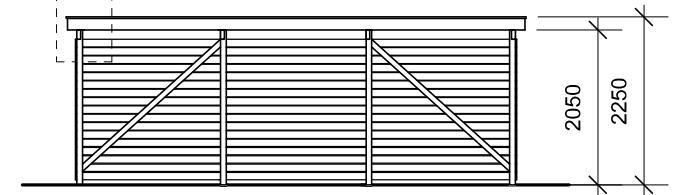

JA brændehek - type BL 141

Materialebeskrivelse for basismodel

Stolper	75 x 75 mm ru trykimpr.
Remme	50 x 150 mm ru trykimpr.
Spær	50 x 100 mm ru trykimpr.
Sternbrædder	19 mm ru trykimpr.
Dækbrædder	19 x 50 mm ru trykimpr.
Tagbeklædning	Blåtonet pvc trapezplade
Vægbeklædning	16 x 100 mm ru trykimpr. brædder - vandret med 1 cm's afstand

Facade - venstre

Facade - højre

Bagside med tagrende

JA Carporte er et koncept for selvbyggere, hvor vi leverer et komplet byggesæt indeholdende alt fra træ og tagbeklædning til alle nødvendige beslag, skruer og søm, samt byggevejledning i form af tegninger og beskrivelse. Stolper sættes 90 cm i jorden (beton til støbning er ikke medregnet i basisprisen). Vi tilbyder ikke montering.