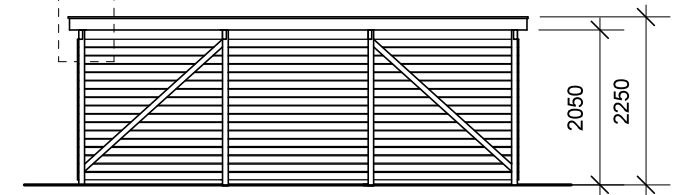

## Materialebeskrivelse for basismodel

|               |   |
|---------------|---|
| Stolper       | 75 x 75 mm ru trykimpr.                                       |
| Remme         | 50 x 150 mm ru trykimpr.                                      |
| Spær          | 50 x 100 mm ru trykimpr.                                      |
| Sternbrædder  | 19 mm ru trykimpr.  |
| Dækbrædder    | 19 x 50 mm ru trykimpr.                                       |
| Tagbeklædning | Blåtonet pvc trapezplade                                      |
| Vægbeklædning | 16 x 100 mm ru trykimpr. brædder - vandret med 1 cm's afstand |

JA Carporte er et koncept for selvbyggere, hvor vi leverer et komplet byggesæt indeholdende alt fra træ og tagbeklædning til alle nødvendige beslag, skruer og søm, samt byggevejledning i form af tegninger og beskrivelse. Stolper sættes 90 cm i jorden (beton til støbning er ikke medregnet i basisprisen). Vi tilbyder ikke montering.