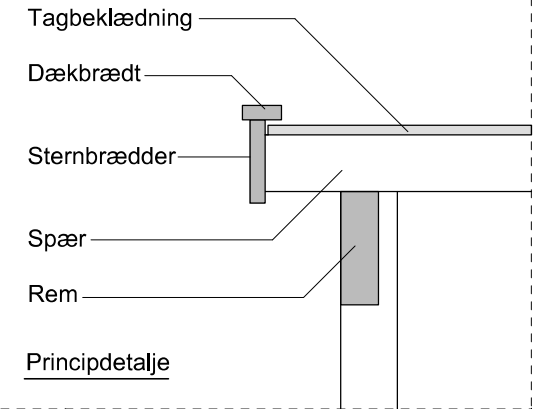

JA brændehek - type BL 141

Materialebeskrivelse for basismodel

Stolper	75 x 75 mm ru trykimpr.
Remme	50 x 150 mm ru trykimpr.
Spær	50 x 100 mm ru trykimpr.
Sternbrædder	19 mm ru trykimpr.
Dækbrædder	19 x 50 mm ru trykimpr.
Tagbeklædning	Blåtonet pvc trapezplade
Vægbeklædning	16 x 100 mm ru trykimpr. brædder - vandret med 1 cm's afstand

Facade - venstre

Facade - højre

Bagside med tagrende

JA Carporte er et koncept for selvbyggere, hvor vi leverer et komplet byggesæt indeholdende alt fra træ og tagbeklædning til alle nødvendige beslag, skruer og søm, samt byggevejledning i form af tegninger og beskrivelse. Stolper sættes 90 cm i jorden (beton til støbning er ikke medregnet i basisprisen). Vi tilbyder ikke montering.