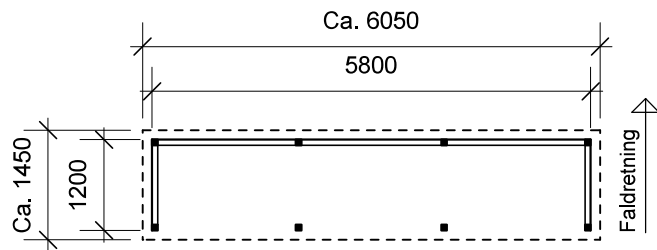

## Materialebeskrivelse for basismodel

|               |   |
|---------------|---|
| Stolper       | 75 x 75 mm ru trykimpr.                                       |
| Remme         | 50 x 150 mm ru trykimpr.                                      |
| Spær          | 50 x 100 mm ru trykimpr.                                      |
| Sternbrædder  | 19 mm ru trykimpr.  |
| Dækbrædder    | 19 x 50 mm ru trykimpr.                                       |
| Tagbeklædning | Blåtonet pvc trapezplade                                      |
| Vægbeklædning | 16 x 100 mm ru trykimpr. brædder - vandret med 1 cm's afstand |

JA Carporte er et koncept for selvbyggere, hvor vi leverer et komplet byggesæt indeholdende alt fra træ og tagbeklædning til alle nødvendige beslag, skruer og søm, samt byggevejledning i form af tegninger og beskrivelse. Stolper sættes 90 cm i jorden (beton til støbning er ikke medregnet i basisprisen). Vi tilbyder ikke montering.