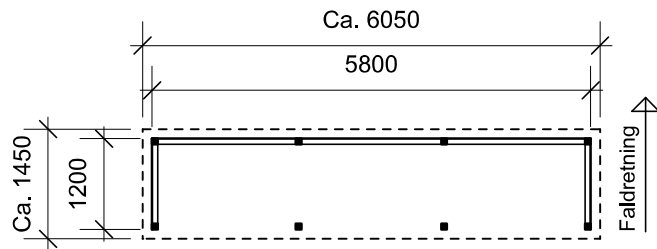

JA brændehek - type BL 141

Materialebeskrivelse for basismodel

Stolper	75 x 75 mm ru trykimpr.
Remme	50 x 150 mm ru trykimpr.
Spær	50 x 100 mm ru trykimpr.
Sternbrædder	19 mm ru trykimpr.
Dækbrædder	19 x 50 mm ru trykimpr.
Tagbeklædning	Blåtonet pvc trapezplade
Vægbeklædning	16 x 100 mm ru trykimpr. brædder - vandret med 1 cm's afstand

Facade - venstre

Facade - højre

Bagside med tagrende

JA Carporte er et koncept for selvbyggere, hvor vi leverer et komplet byggesæt indeholdende alt fra træ og tagbeklædning til alle nødvendige beslag, skruer og søm, samt byggevejledning i form af tegninger og beskrivelse. Stolper sættes 90 cm i jorden (beton til støbning er ikke medregnet i basisprisen). Vi tilbyder ikke montering.