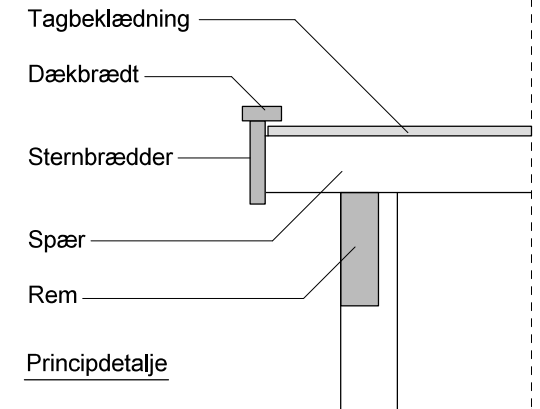

## Materialebeskrivelse for basismodel

|               |   |
|---------------|---|
| Stolper       | 75 x 75 mm ru trykimpr.                                       |
| Remme         | 50 x 150 mm ru trykimpr.                                      |
| Spær          | 50 x 100 mm ru trykimpr.                                      |
| Sternbrædder  | 19 mm ru trykimpr.  |
| Dækbrædder    | 19 x 50 mm ru trykimpr.                                       |
| Tagbeklædning | Blåtonet pvc trapezplade                                      |
| Vægbeklædning | 16 x 100 mm ru trykimpr. brædder - vandret med 1 cm's afstand |

JA Carporte er et koncept for selvbyggere, hvor vi leverer et komplet byggesæt indeholdende alt fra træ og tagbeklædning til alle nødvendige beslag, skruer og søm, samt byggevejledning i form af tegninger og beskrivelse. Stolper sættes 90 cm i jorden (beton til støbning er ikke medregnet i basisprisen). Vi tilbyder ikke montering.