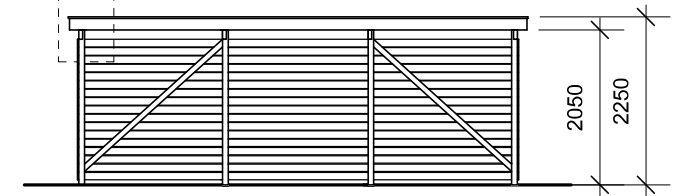

JA brændehek - type BL 142

Materialebeskrivelse for basismodel

Stolper	75 x 75 mm ru trykimpr.
Remme	50 x 150 mm ru trykimpr.
Spær	50 x 100 mm ru trykimpr.
Sternbrædder	19 mm ru trykimpr.
Dækbrædder	19 x 50 mm ru trykimpr.
Tagbeklædning	Blåtonet pvc trapezplade
Vægbeklædning	16 x 100 mm ru trykimpr. brædder - vandret med 1 cm's afstand

JA Carporte er et koncept for selvbyggere, hvor vi leverer et komplet byggesæt indeholdende alt fra træ og tagbeklædning til alle nødvendige beslag, skruer og søm, samt byggevejledning i form af tegninger og beskrivelse. Stolper sættes 90 cm i jorden (beton til støbning er ikke medregnet i basisprisen). Vi tilbyder ikke montering.