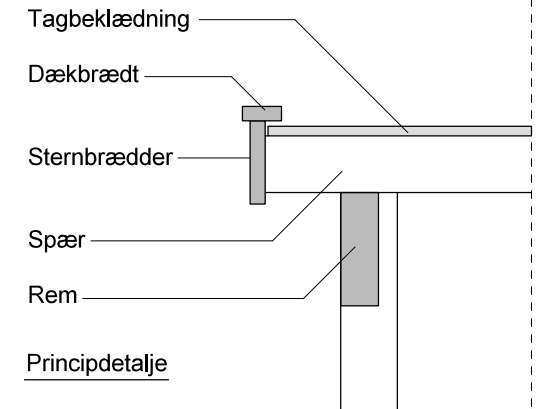

JA brændehek - type BL 142

Materialebeskrivelse for basismodel

Stolper	75 x 75 mm ru trykimpr.
Remme	50 x 150 mm ru trykimpr.
Spær	50 x 100 mm ru trykimpr.
Sternbrædder	19 mm ru trykimpr.
Dækbrædder	19 x 50 mm ru trykimpr.
Tagbeklædning	Blåtonet pvc trapezplade
Vægbeklædning	16 x 100 mm ru trykimpr. brædder - vandret med 1 cm's afstand

Facade - venstre

Facade - højre

Bagside med tagrende

JA Carporte er et koncept for selvbyggere, hvor vi leverer et komplet byggesæt indeholdende alt fra træ og tagbeklædning til alle nødvendige beslag, skruer og søm, samt byggevejledning i form af tegninger og beskrivelse. Stolper sættes 90 cm i jorden (beton til støbning er ikke medregnet i basisprisen). Vi tilbyder ikke montering.