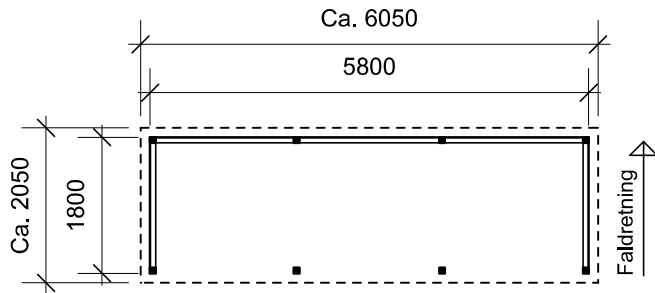

JA brændehek - type BL 142

Materialebeskrivelse for basismodel

Stolper	75 x 75 mm ru trykimpr.
Remme	50 x 150 mm ru trykimpr.
Spær	50 x 100 mm ru trykimpr.
Sternbrædder	19 mm ru trykimpr.
Dækbrædder	19 x 50 mm ru trykimpr.
Tagbeklædning	Blåtonet pvc trapezplade
Vægbeklædning	16 x 100 mm ru trykimpr. brædder - vandret med 1 cm's afstand

JA Carporte er et koncept for selvbyggere, hvor vi leverer et komplet byggesæt indeholdende alt fra træ og tagbeklædning til alle nødvendige beslag, skruer og søm, samt byggevejledning i form af tegninger og beskrivelse. Stolper sættes 90 cm i jorden (beton til støbning er ikke medregnet i basisprisen). Vi tilbyder ikke montering.