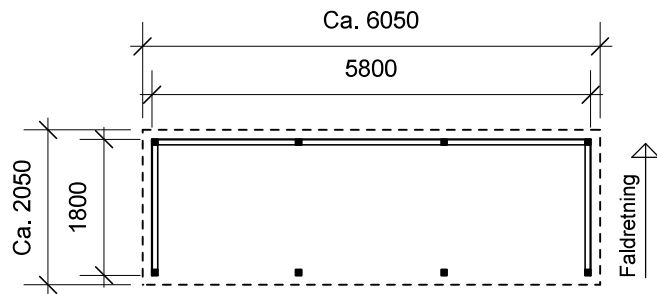

JA brændehek - type BL 142

Materialebeskrivelse for basismodel

Stolper	75 x 75 mm ru trykimpr.
Remme	50 x 150 mm ru trykimpr.
Spær	50 x 100 mm ru trykimpr.
Sternbrædder	19 mm ru trykimpr.
Dækbrædder	19 x 50 mm ru trykimpr.
Tagbeklædning	Blåtonet pvc trapezplade
Vægbeklædning	16 x 100 mm ru trykimpr. brædder - vandret med 1 cm's afstand

Facade - venstre

Facade - højre

Bagside med tagrende

JA Carporte er et koncept for selvbyggere, hvor vi leverer et komplet byggesæt indeholdende alt fra træ og tagbeklædning til alle nødvendige beslag, skruer og søm, samt byggevejledning i form af tegninger og beskrivelse. Stolper sættes 90 cm i jorden (beton til støbning er ikke medregnet i basisprisen). Vi tilbyder ikke montering.