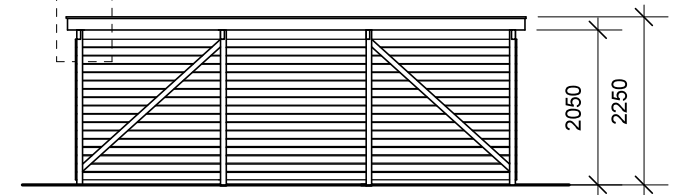

JA brændehek - type BL 142

Materialebeskrivelse for basismodel

Stolper	75 x 75 mm ru trykimpr.
Remme	50 x 150 mm ru trykimpr.
Spær	50 x 100 mm ru trykimpr.
Sternbrædder	19 mm ru trykimpr.
Dækbrædder	19 x 50 mm ru trykimpr.
Tagbeklædning	Blåtonet pvc trapezplade
Vægbeklædning	16 x 100 mm ru trykimpr. brædder - vandret med 1 cm's afstand

Facade - venstre

Facade - højre

Bagside med tagrende

JA Carporte er et koncept for selvbyggere, hvor vi leverer et komplet byggesæt indeholdende alt fra træ og tagbeklædning til alle nødvendige beslag, skruer og søm, samt byggevejledning i form af tegninger og beskrivelse. Stolper sættes 90 cm i jorden (beton til støbning er ikke medregnet i basisprisen). Vi tilbyder ikke montering.