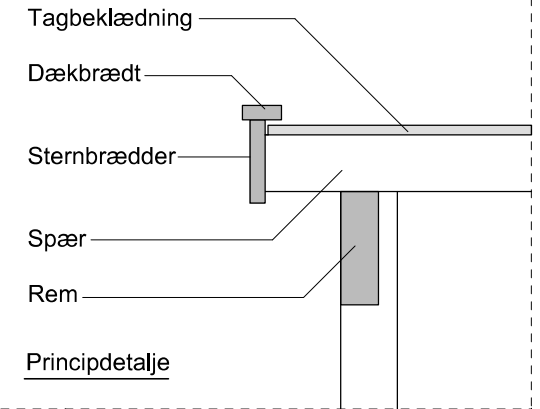

JA brændehek - type BL 142

Materialebeskrivelse for basismodel

Stolper	75 x 75 mm ru trykimpr.
Remme	50 x 150 mm ru trykimpr.
Spær	50 x 100 mm ru trykimpr.
Sternbrædder	19 mm ru trykimpr.
Dækbrædder	19 x 50 mm ru trykimpr.
Tagbeklædning	Blåtonet pvc trapezplade
Vægbeklædning	16 x 100 mm ru trykimpr. brædder - vandret med 1 cm's afstand

JA Carporte er et koncept for selvbyggere, hvor vi leverer et komplet byggesæt indeholdende alt fra træ og tagbeklædning til alle nødvendige beslag, skruer og søm, samt byggevejledning i form af tegninger og beskrivelse. Stolper sættes 90 cm i jorden (beton til støbning er ikke medregnet i basisprisen). Vi tilbyder ikke montering.