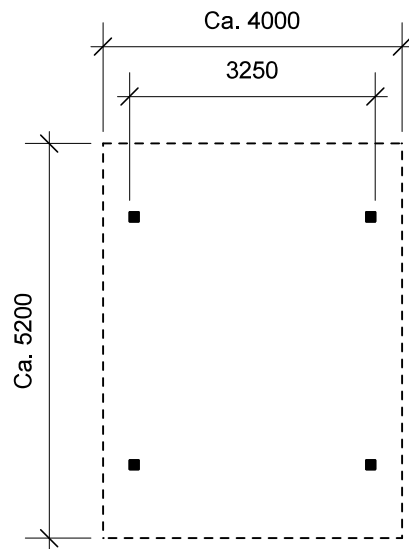

# JA carport - type CB 111

## Materialebeskrivelse for basismodel

|                   |   |
|-------------------|---|
| Stolper i carport | 120 x 120 mm høvlet trykimpr.                         |
| Remme             | 45 x 195 mm høvlet konstruktions træ (ikke trykimpr.) |
| Spær              | 50 x 133 mm buet limtræ (ikke trykimpr.)              |
| Sternbrædder      | Ingen (tilkøb)  |
| Vindskeder, buet  | Ingen (tilkøb)  |
| Tagbeklædning     | Rias trapez hvid 2000pc polycarbonat                  |

Plantegning

Facade - venstre

Facade - højre

Front gavl

Bagside gavl

JA Carporte er et koncept for selvbyggere, hvor vi leverer et komplet byggesæt indeholdende alt fra træ og tagbeklædning til alle nødvendige beslag, skruer og søm, samt byggevejledning i form af tegninger og beskrivelse. Stolper sættes 90 cm i jorden (beton til støbning er ikke medregnet i basisprisen). Vi tilbyder ikke montering.