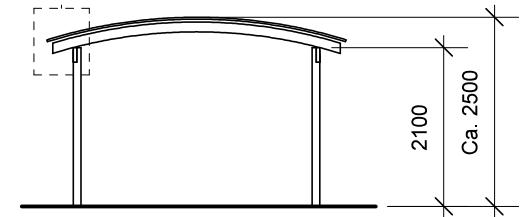

## Materialebeskrivelse for basismodel

|                   |   |
|-------------------|---|
| Stolper i carport | 120 x 120 mm høvlet trykimpr.                         |
| Remme             | 45 x 195 mm høvlet konstruktions træ (ikke trykimpr.) |
| Spær              | 50 x 133 mm buet limtræ (ikke trykimpr.)              |
| Sternbrædder      | Ingen (tilkøb)  |
| Vindskeder, buet  | Ingen (tilkøb)  |
| Tagbeklædning     | Rias trapez hvid 2000pc polycarbonat                  |

Plantegning

Facade - venstre

Facade - højre

Front gavl

Bagside gavl

JA Carporte er et koncept for selvbyggere, hvor vi leverer et komplet byggesæt indeholdende alt fra træ og tagbeklædning til alle nødvendige beslag, skruer og søm, samt byggevejledning i form af tegninger og beskrivelse. Stolper sættes 90 cm i jorden (beton til støbning er ikke medregnet i basisprisen). Vi tilbyder ikke montering.