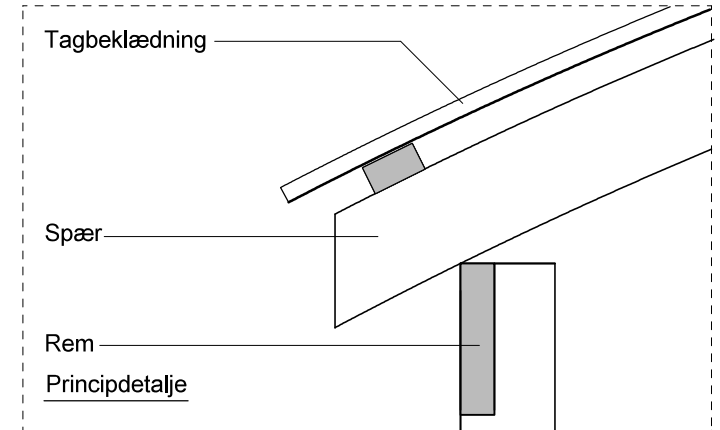

# JA carport - type CB 111

## Materialebeskrivelse for basismodel

|                   |   |
|-------------------|---|
| Stolper i carport | 120 x 120 mm høvlet trykimpr.                         |
| Remme             | 45 x 195 mm høvlet konstruktions træ (ikke trykimpr.) |
| Spær              | 50 x 133 mm buet limtræ (ikke trykimpr.)              |
| Sternbrædder      | Ingen (tilkøb)  |
| Vindskeder, buet  | Ingen (tilkøb)  |
| Tagbeklædning     | Rias trapez hvid 2000pc polycarbonat                  |

Plantegning

Facade - venstre

Facade - højre

Front gavl

Bagside gavl

JA Carporte er et koncept for selvbyggere, hvor vi leverer et komplet byggesæt indeholdende alt fra træ og tagbeklædning til alle nødvendige beslag, skruer og søm, samt byggevejledning i form af tegninger og beskrivelse. Stolper sættes 90 cm i jorden (beton til støbning er ikke medregnet i basisprisen). Vi tilbyder ikke montering.