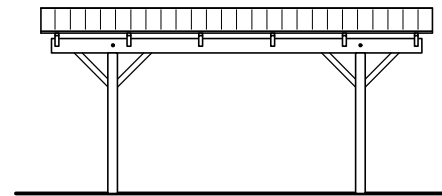

# JA carport - type CB 111

## Materialebeskrivelse for basismodel

|                   |   |
|-------------------|---|
| Stolper i carport | 120 x 120 mm høvlet trykimpr.                         |
| Remme             | 45 x 195 mm høvlet konstruktions træ (ikke trykimpr.) |
| Spær              | 50 x 133 mm buet limtræ (ikke trykimpr.)              |
| Sternbrædder      | Ingen (tilkøb)  |
| Vindskeder, buet  | Ingen (tilkøb)  |
| Tagbeklædning     | Rias trapez hvid 2000pc polycarbonat                  |

Plantegning

Facade - venstre

Facade - højre

Front gavl

Bagside gavl

JA Carporte er et koncept for selvbyggere, hvor vi leverer et komplet byggesæt indeholdende alt fra træ og tagbeklædning til alle nødvendige beslag, skruer og søm, samt byggevejledning i form af tegninger og beskrivelse. Stolper sættes 90 cm i jorden (beton til støbning er ikke medregnet i basisprisen). Vi tilbyder ikke montering.