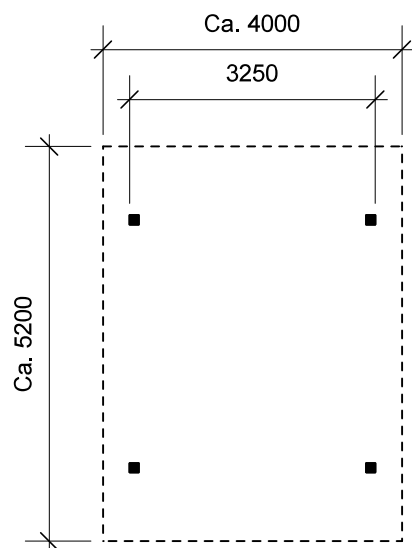

JA carport - type CB 111

Materialebeskrivelse for basismodel

Stolper i carport	120 x 120 mm høvlet trykimpr.
Remme	45 x 195 mm høvlet konstruktions træ (ikke trykimpr.)
Spær	50 x 133 mm buet limtræ (ikke trykimpr.)
Sternbrædder	Ingen (tilkøb)
Vindskeder, buet	Ingen (tilkøb)
Tagbeklædning	Rias trapez hvid 2000pc polycarbonat

Plantegning

Facade - venstre

Facade - højre

Front gavl

Bagside gavl

JA Carporte er et koncept for selvbyggere, hvor vi leverer et komplet byggesæt indeholdende alt fra træ og tagbeklædning til alle nødvendige beslag, skruer og søm, samt byggevejledning i form af tegninger og beskrivelse. Stolper sættes 90 cm i jorden (beton til støbning er ikke medregnet i basisprisen). Vi tilbyder ikke montering.