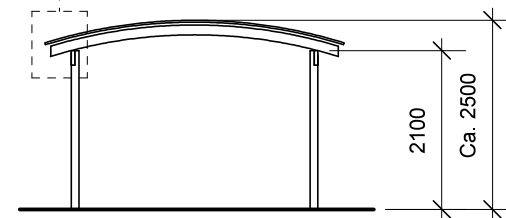

JA carport - type CB 111

Materialebeskrivelse for basismodel

Stolper i carport	120 x 120 mm høvlet trykimpr.
Remme	45 x 195 mm høvlet konstruktions træ (ikke trykimpr.)
Spær	50 x 133 mm buet limtræ (ikke trykimpr.)
Sternbrædder	Ingen (tilkøb)
Vindskeder, buet	Ingen (tilkøb)
Tagbeklædning	Rias trapez hvid 2000pc polycarbonat

Plantegning

Facade - venstre

Facade - højre

Front gavl

Bagside gavl

JA Carporte er et koncept for selvbyggere, hvor vi leverer et komplet byggesæt indeholdende alt fra træ og tagbeklædning til alle nødvendige beslag, skruer og søm, samt byggevejledning i form af tegninger og beskrivelse. Stolper sættes 90 cm i jorden (beton til støbning er ikke medregnet i basisprisen). Vi tilbyder ikke montering.