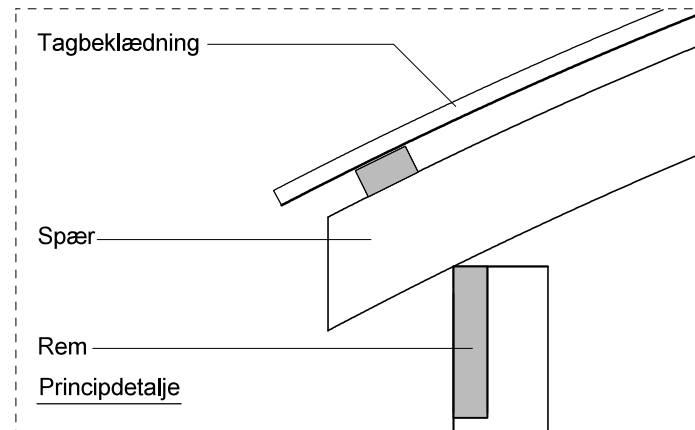

JA carport - type CB 111

Materialebeskrivelse for basismodel

Stolper i carport	120 x 120 mm høvlet trykimpr.
Remme	45 x 195 mm høvlet konstruktions træ (ikke trykimpr.)
Spær	50 x 133 mm buet limtræ (ikke trykimpr.)
Sternbrædder	Ingen (tilkøb)
Vindskeder, buet	Ingen (tilkøb)
Tagbeklædning	Rias trapez hvid 2000pc polycarbonat

Plantegning

Facade - venstre

Facade - højre

Front gavl

Bagside gavl

JA Carporte er et koncept for selvbyggere, hvor vi leverer et komplet byggesæt indeholdende alt fra træ og tagbeklædning til alle nødvendige beslag, skruer og søm, samt byggevejledning i form af tegninger og beskrivelse. Stolper sættes 90 cm i jorden (beton til støbning er ikke medregnet i basisprisen). Vi tilbyder ikke montering.