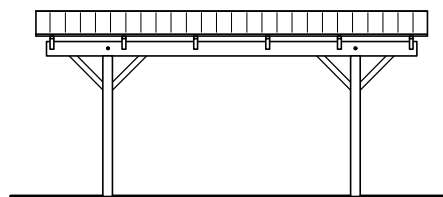

JA carport - type CB 111

Materialebeskrivelse for basismodel

Stolper i carport	120 x 120 mm høvlet trykimpr.
Remme	45 x 195 mm høvlet konstruktions træ (ikke trykimpr.)
Spær	50 x 133 mm buet limtræ (ikke trykimpr.)
Sternbrædder	Ingen (tilkøb)
Vindskeder, buet	Ingen (tilkøb)
Tagbeklædning	Rias trapez hvid 2000pc polycarbonat

Plantegning

Facade - venstre

Facade - højre

Front gavl

Bagside gavl

JA Carporte er et koncept for selvbyggere, hvor vi leverer et komplet byggesæt indeholdende alt fra træ og tagbeklædning til alle nødvendige beslag, skruer og søm, samt byggevejledning i form af tegninger og beskrivelse. Stolper sættes 90 cm i jorden (beton til støbning er ikke medregnet i basisprisen). Vi tilbyder ikke montering.