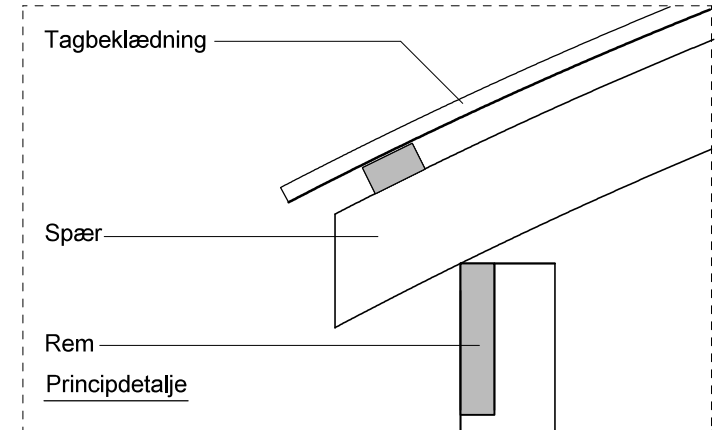

# JA carport - type CB 112

## Materialebeskrivelse for basismodel

Stolper i carport	120 x 120 mm høvlet trykimpr.
Remme	45 x 195 mm høvlet konstruktions træ (ikke trykimpr.)
Spær	50 x 133 mm buet limtræ (ikke trykimpr.)
Sternbrædder	Ingen (tilkøb)
Vindskeder, buet	Ingen (tilkøb)
Tagbeklædning	Rias trapez hvid 2000pc polycarbonat

Plantegning

Facade - venstre

Facade - højre

Front gavl

Bagside gavl

JA Carporte er et koncept for selvbyggere, hvor vi leverer et komplet byggesæt indeholdende alt fra træ og tagbeklædning til alle nødvendige beslag, skruer og søm, samt byggevejledning i form af tegninger og beskrivelse. Stolper sættes 90 cm i jorden (beton til støbning er ikke medregnet i basisprisen). Vi tilbyder ikke montering.