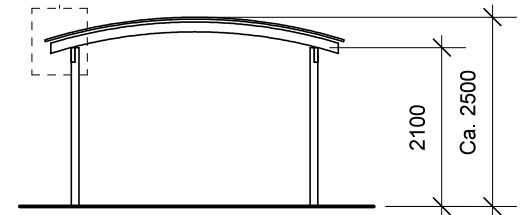

JA carport - type CB 112

Materialebeskrivelse for basismodel

Stolper i carport	120 x 120 mm høvlet trykimpr.
Remme	45 x 195 mm høvlet konstruktions træ (ikke trykimpr.)
Spær	50 x 133 mm buet limtræ (ikke trykimpr.)
Sternbrædder	Ingen (tilkøb)
Vindskeder, buet	Ingen (tilkøb)
Tagbeklædning	Rias trapez hvid 2000pc polycarbonat

Plantegning

Facade - venstre

Facade - højre

Front gavl

Bagside gavl

JA Carporte er et koncept for selvbyggere, hvor vi leverer et komplet byggesæt indeholdende alt fra træ og tagbeklædning til alle nødvendige beslag, skruer og søm, samt byggevejledning i form af tegninger og beskrivelse. Stolper sættes 90 cm i jorden (beton til støbning er ikke medregnet i basisprisen). Vi tilbyder ikke montering.