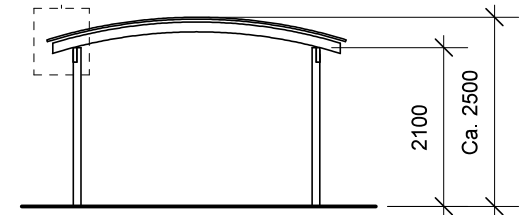

## Materialebeskrivelse for basismodel

Stolper i carport	120 x 120 mm høvlet trykimpr.
Remme	45 x 195 mm høvlet konstruktions træ (ikke trykimpr.)
Spær	50 x 133 mm buet limtræ (ikke trykimpr.)
Sternbrædder	Ingen (tilkøb)
Vindskeder, buet	Ingen (tilkøb)
Tagbeklædning	Rias trapez hvid 2000pc polycarbonat

Plantegning

Facade - venstre

Facade - højre

Front gavl

Bagside gavl

JA Carporte er et koncept for selvbyggere, hvor vi leverer et komplet byggesæt indeholdende alt fra træ og tagbeklædning til alle nødvendige beslag, skruer og søm, samt byggevejledning i form af tegninger og beskrivelse. Stolper sættes 90 cm i jorden (beton til støbning er ikke medregnet i basisprisen). Vi tilbyder ikke montering.