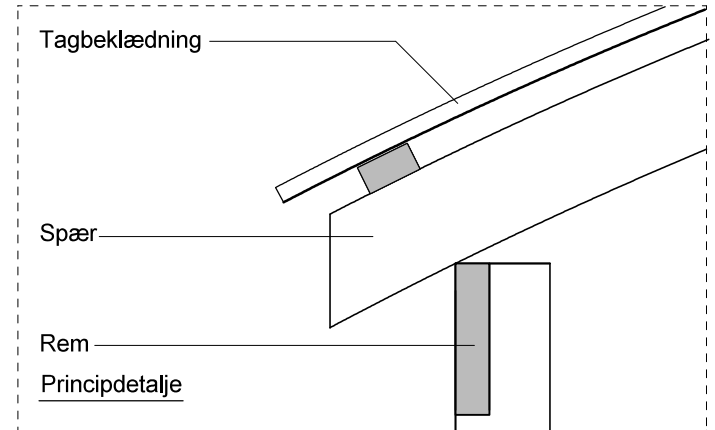

JA carport - type CB 112

Materialebeskrivelse for basismodel

Stolper i carport	120 x 120 mm høvlet trykimpr.
Remme	45 x 195 mm høvlet konstruktions træ (ikke trykimpr.)
Spær	50 x 133 mm buet limtræ (ikke trykimpr.)
Sternbrædder	Ingen (tilkøb)
Vindskeder, buet	Ingen (tilkøb)
Tagbeklædning	Rias trapez hvid 2000pc polycarbonat

Plantegning

Facade - venstre

Facade - højre

Front gavl

Bagside gavl

JA Carporte er et koncept for selvbyggere, hvor vi leverer et komplet byggesæt indeholdende alt fra træ og tagbeklædning til alle nødvendige beslag, skruer og søm, samt byggevejledning i form af tegninger og beskrivelse. Stolper sættes 90 cm i jorden (beton til støbning er ikke medregnet i basisprisen). Vi tilbyder ikke montering.