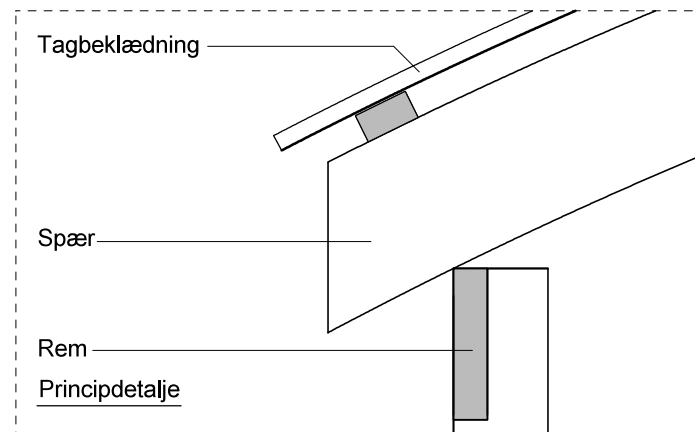

# JA carport - type CB 131

## Materialebeskrivelse for basismodel

Stolper i carport	120 x 120 mm høvlet trykimpr.
Remme	45 x 195 mm høvlet konstruktions træ (ikke trykimpr.)
Spær	50 x 200 mm buet limtræ (ikke trykimpr.)
Sternbrædder	Ingen (tilkøb)
Vindskeder, buet	Ingen (tilkøb)
Tagbeklædning	Rias trapez hvid 2000pc polycarbonat

Plantegning

Facade - venstre

Facade - højre

Front gavl

Bagside gavl

JA Carporte er et koncept for selvbyggere, hvor vi leverer et komplet byggesæt indeholdende alt fra træ og tagbeklædning til alle nødvendige beslag, skruer og søm, samt byggevejledning i form af tegninger og beskrivelse. Stolper sættes 90 cm i jorden (beton til støbning er ikke medregnet i basisprisen). Vi tilbyder ikke montering.