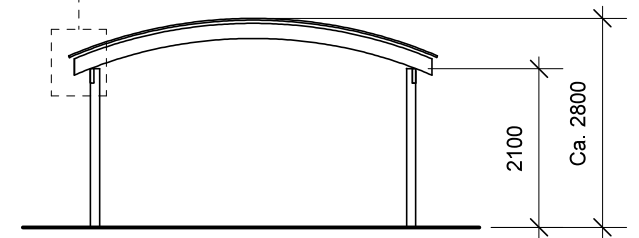

JA carport - type CB 131

Materialebeskrivelse for basismodel

Stolper i carport	120 x 120 mm høvlet trykimpr.
Remme	45 x 195 mm høvlet konstruktions træ (ikke trykimpr.)
Spær	50 x 200 mm buet limtræ (ikke trykimpr.)
Sternbrædder	Ingen (tilkøb)
Vindskeder, buet	Ingen (tilkøb)
Tagbeklædning	Rias trapez hvid 2000pc polycarbonat

Plantegning

Facade - venstre

Facade - højre

Front gavl

Bagside gavl

JA Carporte er et koncept for selvbyggere, hvor vi leverer et komplet byggesæt indeholdende alt fra træ og tagbeklædning til alle nødvendige beslag, skruer og søm, samt byggevejledning i form af tegninger og beskrivelse. Stolper sættes 90 cm i jorden (beton til støbning er ikke medregnet i basisprisen). Vi tilbyder ikke montering.