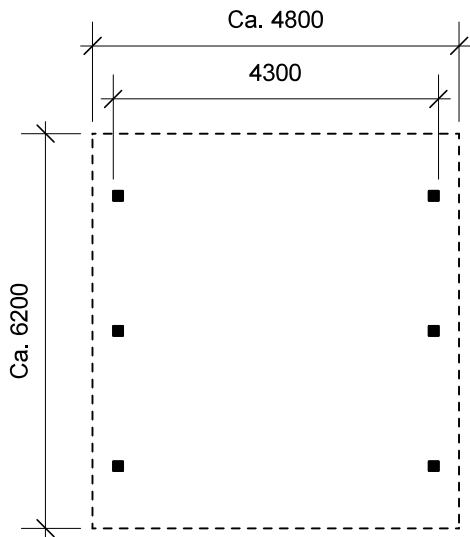

JA carport - type CB 131

Materialebeskrivelse for basismodel

Stolper i carport	120 x 120 mm høvlet trykimpr.
Remme	45 x 195 mm høvlet konstruktions træ (ikke trykimpr.)
Spær	50 x 200 mm buet limtræ (ikke trykimpr.)
Sternbrædder	Ingen (tilkøb)
Vindskeder, buet	Ingen (tilkøb)
Tagbeklædning	Rias trapez hvid 2000pc polycarbonat

Plantegning

Facade - venstre

Facade - højre

Front gavl

Bagside gavl

JA Carporte er et koncept for selvbyggere, hvor vi leverer et komplet byggesæt indeholdende alt fra træ og tagbeklædning til alle nødvendige beslag, skruer og søm, samt byggevejledning i form af tegninger og beskrivelse. Stolper sættes 90 cm i jorden (beton til støbning er ikke medregnet i basisprisen). Vi tilbyder ikke montering.