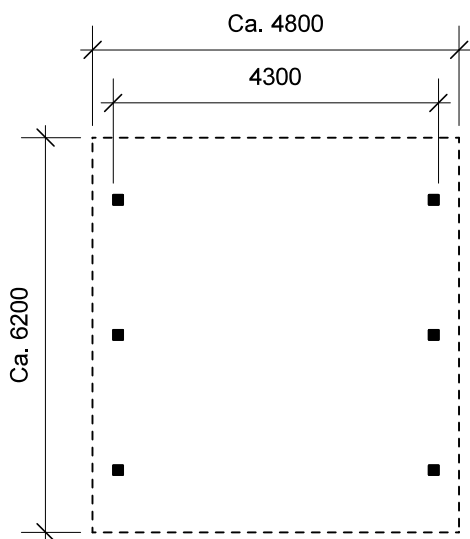

# JA carport - type CB 131

## Materialebeskrivelse for basismodel

Stolper i carport	120 x 120 mm høvlet trykimpr.
Remme	45 x 195 mm høvlet konstruktions træ (ikke trykimpr.)
Spær	50 x 200 mm buet limtræ (ikke trykimpr.)
Sternbrædder	Ingen (tilkøb)
Vindskeder, buet	Ingen (tilkøb)
Tagbeklædning	Rias trapez hvid 2000pc polycarbonat

Plantegning

Facade - venstre

Facade - højre

Front gavl

Bagside gavl

JA Carporte er et koncept for selvbyggere, hvor vi leverer et komplet byggesæt indeholdende alt fra træ og tagbeklædning til alle nødvendige beslag, skruer og søm, samt byggevejledning i form af tegninger og beskrivelse. Stolper sættes 90 cm i jorden (beton til støbning er ikke medregnet i basisprisen). Vi tilbyder ikke montering.