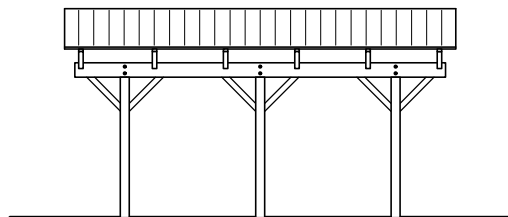

# JA carport - type CB 131

## Materialebeskrivelse for basismodel

Stolper i carport	120 x 120 mm høvlet trykimpr.
Remme	45 x 195 mm høvlet konstruktions træ (ikke trykimpr.)
Spær	50 x 200 mm buet limtræ (ikke trykimpr.)
Sternbrædder	Ingen (tilkøb)
Vindskeder, buet	Ingen (tilkøb)
Tagbeklædning	Rias trapez hvid 2000pc polycarbonat

Plantegning

Facade - venstre

Facade - højre

Front gavl

Bagside gavl

JA Carporte er et koncept for selvbyggere, hvor vi leverer et komplet byggesæt indeholdende alt fra træ og tagbeklædning til alle nødvendige beslag, skruer og søm, samt byggevejledning i form af tegninger og beskrivelse. Stolper sættes 90 cm i jorden (beton til støbning er ikke medregnet i basisprisen). Vi tilbyder ikke montering.