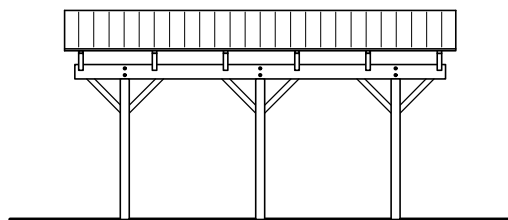

# JA carport - type CB 131

## Materialebeskrivelse for basismodel

Stolper i carport	120 x 120 mm høvlet trykimpr.
Remme	45 x 195 mm høvlet konstruktions træ (ikke trykimpr.)
Spær	50 x 200 mm buet limtræ (ikke trykimpr.)
Sternbrædder	Ingen (tilkøb)
Vindskeder, buet	Ingen (tilkøb)
Tagbeklædning	Rias trapez hvid 2000pc polycarbonat

Plantegning

Facade - venstre

Facade - højre

Front gavl

Bagside gavl

JA Carporte er et koncept for selvbyggere, hvor vi leverer et komplet byggesæt indeholdende alt fra træ og tagbeklædning til alle nødvendige beslag, skruer og søm, samt byggevejledning i form af tegninger og beskrivelse. Stolper sættes 90 cm i jorden (beton til støbning er ikke medregnet i basisprisen). Vi tilbyder ikke montering.