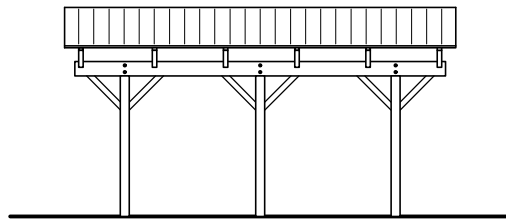

JA carport - type CB 131

Materialebeskrivelse for basismodel

Stolper i carport	120 x 120 mm høvlet trykimpr.
Remme	45 x 195 mm høvlet konstruktions træ (ikke trykimpr.)
Spær	50 x 200 mm buet limtræ (ikke trykimpr.)
Sternbrædder	Ingen (tilkøb)
Vindskeder, buet	Ingen (tilkøb)
Tagbeklædning	Rias trapez hvid 2000pc polycarbonat

Plantegning

Facade - venstre

Facade - højre

Front gavl

Bagside gavl

JA Carporte er et koncept for selvbyggere, hvor vi leverer et komplet byggesæt indeholdende alt fra træ og tagbeklædning til alle nødvendige beslag, skruer og søm, samt byggevejledning i form af tegninger og beskrivelse. Stolper sættes 90 cm i jorden (beton til støbning er ikke medregnet i basisprisen). Vi tilbyder ikke montering.