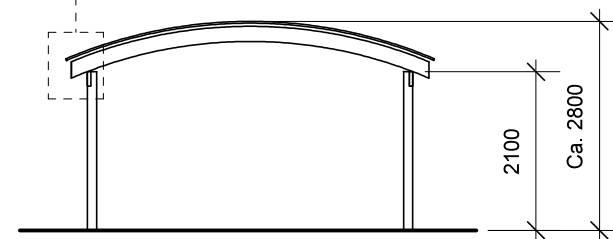

## Materialebeskrivelse for basismodel

Stolper i carport	120 x 120 mm høvlet trykimpr.
Remme	45 x 195 mm høvlet konstruktions træ (ikke trykimpr.)
Spær	50 x 200 mm buet limtræ (ikke trykimpr.)
Sternbrædder	Ingen (tilkøb)
Vindskeder, buet	Ingen (tilkøb)
Tagbeklædning	Rias trapez hvid 2000pc polycarbonat

Plantegning

Facade - venstre

Facade - højre

Front gavl

Bagside gavl

JA Carporte er et koncept for selvbyggere, hvor vi leverer et komplet byggesæt indeholdende alt fra træ og tagbeklædning til alle nødvendige beslag, skruer og søm, samt byggevejledning i form af tegninger og beskrivelse. Stolper sættes 90 cm i jorden (beton til støbning er ikke medregnet i basisprisen). Vi tilbyder ikke montering.