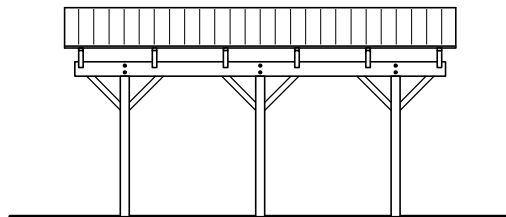

JA carport - type CB 131

Materialebeskrivelse for basismodel

Stolper i carport	120 x 120 mm høvlet trykimpr.
Remme	45 x 195 mm høvlet konstruktions træ (ikke trykimpr.)
Spær	50 x 200 mm buet limtræ (ikke trykimpr.)
Sternbrædder	Ingen (tilkøb)
Vindskeder, buet	Ingen (tilkøb)
Tagbeklædning	Rias trapez hvid 2000pc polycarbonat

Plantegning

Facade - venstre

Facade - højre

Front gavl

Bagside gavl

JA Carporte er et koncept for selvbyggere, hvor vi leverer et komplet byggesæt indeholdende alt fra træ og tagbeklædning til alle nødvendige beslag, skruer og søm, samt byggevejledning i form af tegninger og beskrivelse. Stolper sættes 90 cm i jorden (beton til støbning er ikke medregnet i basisprisen). Vi tilbyder ikke montering.