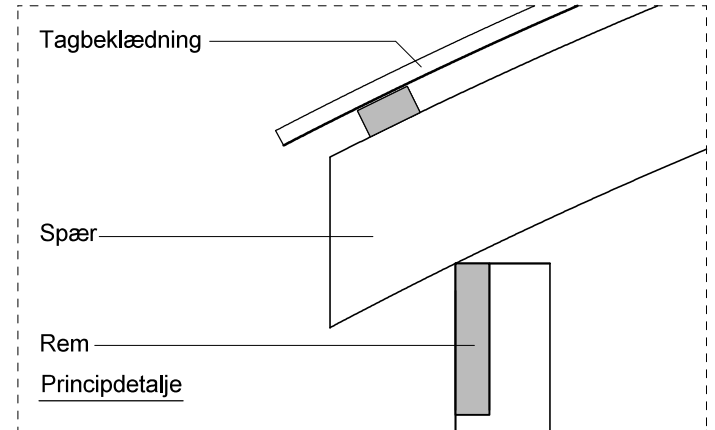

JA carport - type CB 131

Materialebeskrivelse for basismodel

Stolper i carport	120 x 120 mm høvlet trykimpr.
Remme	45 x 195 mm høvlet konstruktions træ (ikke trykimpr.)
Spær	50 x 200 mm buet limtræ (ikke trykimpr.)
Sternbrædder	Ingen (tilkøb)
Vindskeder, buet	Ingen (tilkøb)
Tagbeklædning	Rias trapez hvid 2000pc polycarbonat

Plantegning

Facade - venstre

Facade - højre

Front gavl

Bagside gavl

JA Carporte er et koncept for selvbyggere, hvor vi leverer et komplet byggesæt indeholdende alt fra træ og tagbeklædning til alle nødvendige beslag, skruer og søm, samt byggevejledning i form af tegninger og beskrivelse. Stolper sættes 90 cm i jorden (beton til støbning er ikke medregnet i basisprisen). Vi tilbyder ikke montering.