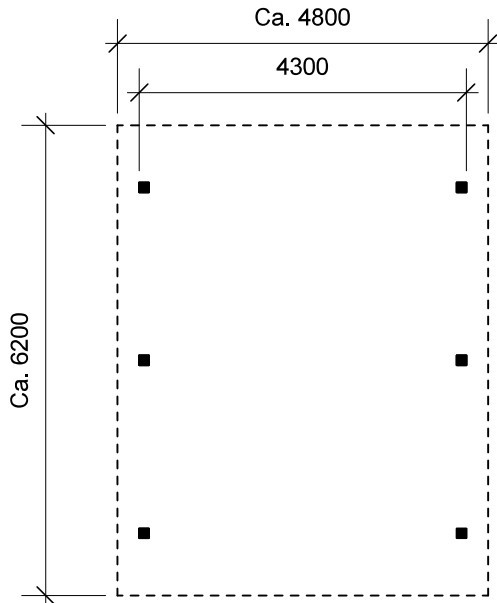

JA carport - type CB 132

Materialebeskrivelse for basismodel

| | |
|-------------------|---|
| Stolper i carport | 120 x 120 mm høvlet trykimpr. |
| Remme | 45 x 195 mm høvlet konstruktions træ (ikke trykimpr.) |
| Spær | 50 x 200 mm buet limtræ (ikke trykimpr.) |
| Sternbrædder | Ingen (tilkøb) |
| Vindskeder, buet | Ingen (tilkøb) |
| Tagbeklædning | Rias trapez hvid 2000pc polycarbonat |

Plantegning

Facade - venstre

Facade - højre

Front gavl

Bagside gavl

JA Carporte er et koncept for selvbyggere, hvor vi leverer et komplet byggesæt indeholdende alt fra træ og tagbeklædning til alle nødvendige beslag, skruer og søm, samt byggevejledning i form af tegninger og beskrivelse. Stolper sættes 90 cm i jorden (beton til støbning er ikke medregnet i basisprisen). Vi tilbyder ikke montering.