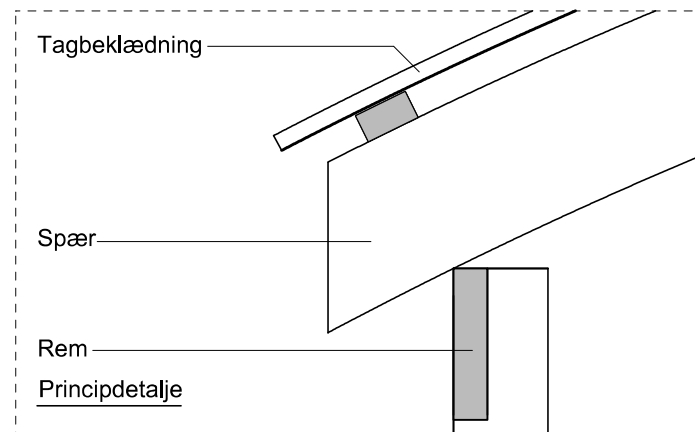

JA carport - type CB 132

Materialebeskrivelse for basismodel

Stolper i carport	120 x 120 mm høvlet trykimpr.
Remme	45 x 195 mm høvlet konstruktions træ (ikke trykimpr.)
Spær	50 x 200 mm buet limtræ (ikke trykimpr.)
Sternbrædder	Ingen (tilkøb)
Vindskeder, buet	Ingen (tilkøb)
Tagbeklædning	Rias trapez hvid 2000pc polycarbonat

Plantegning

Facade - venstre

Facade - højre

Front gavl

Bagside gavl

JA Carporte er et koncept for selvbyggere, hvor vi leverer et komplet byggesæt indeholdende alt fra træ og tagbeklædning til alle nødvendige beslag, skruer og søm, samt byggevejledning i form af tegninger og beskrivelse. Stolper sættes 90 cm i jorden (beton til støbning er ikke medregnet i basisprisen). Vi tilbyder ikke montering.