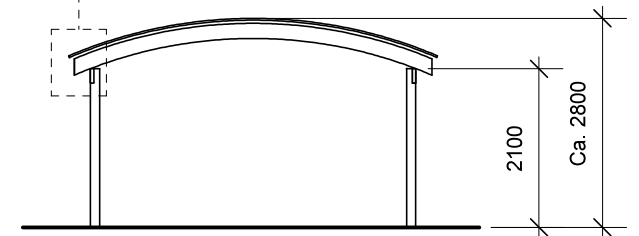

JA carport - type CB 132

Materialebeskrivelse for basismodel

Stolper i carport	120 x 120 mm høvlet trykimpr.
Remme	45 x 195 mm høvlet konstruktions træ (ikke trykimpr.)
Spær	50 x 200 mm buet limtræ (ikke trykimpr.)
Sternbrædder	Ingen (tilkøb)
Vindskeder, buet	Ingen (tilkøb)
Tagbeklædning	Rias trapez hvid 2000pc polycarbonat

Plantegning

Facade - venstre

Facade - højre

Front gavl

Bagside gavl

JA Carporte er et koncept for selvbyggere, hvor vi leverer et komplet byggesæt indeholdende alt fra træ og tagbeklædning til alle nødvendige beslag, skruer og søm, samt byggevejledning i form af tegninger og beskrivelse. Stolper sættes 90 cm i jorden (beton til støbning er ikke medregnet i basisprisen). Vi tilbyder ikke montering.