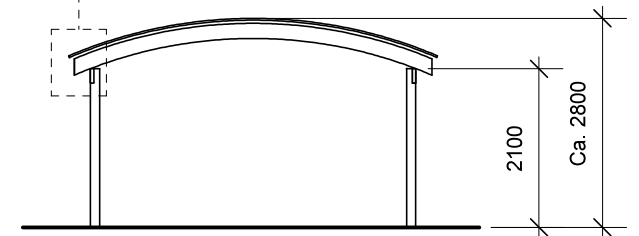

JA carport - type CB 132

Materialebeskrivelse for basismodel

| | |
|-------------------|---|
| Stolper i carport | 120 x 120 mm høvlet trykimpr. |
| Remme | 45 x 195 mm høvlet konstruktions træ (ikke trykimpr.) |
| Spær | 50 x 200 mm buet limtræ (ikke trykimpr.) |
| Sternbrædder | Ingen (tilkøb) |
| Vindskeder, buet | Ingen (tilkøb) |
| Tagbeklædning | Rias trapez hvid 2000pc polycarbonat |

Plantegning

Facade - venstre

Facade - højre

Front gavl

Bagside gavl

JA Carporte er et koncept for selvbyggere, hvor vi leverer et komplet byggesæt indeholdende alt fra træ og tagbeklædning til alle nødvendige beslag, skruer og søm, samt byggevejledning i form af tegninger og beskrivelse. Stolper sættes 90 cm i jorden (beton til støbning er ikke medregnet i basisprisen). Vi tilbyder ikke montering.