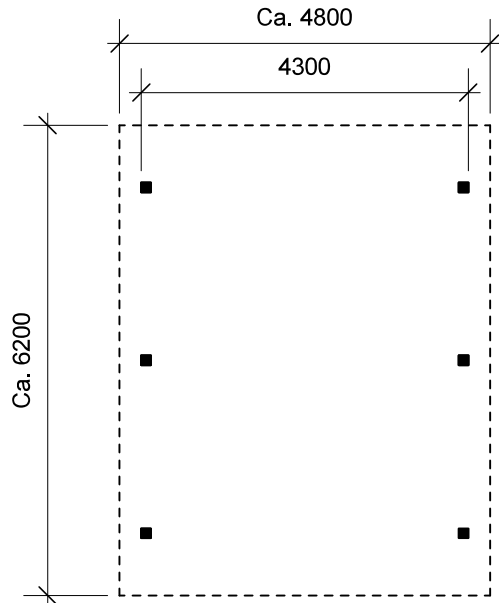

JA carport - type CB 132

Materialebeskrivelse for basismodel

Stolper i carport	120 x 120 mm høvlet trykimpr.
Remme	45 x 195 mm høvlet konstruktions træ (ikke trykimpr.)
Spær	50 x 200 mm buet limtræ (ikke trykimpr.)
Sternbrædder	Ingen (tilkøb)
Vindskeder, buet	Ingen (tilkøb)
Tagbeklædning	Rias trapez hvid 2000pc polycarbonat

Plantegning

Facade - venstre

Facade - højre

Front gavl

Bagside gavl

JA Carporte er et koncept for selvbyggere, hvor vi leverer et komplet byggesæt indeholdende alt fra træ og tagbeklædning til alle nødvendige beslag, skruer og søm, samt byggevejledning i form af tegninger og beskrivelse. Stolper sættes 90 cm i jorden (beton til støbning er ikke medregnet i basisprisen). Vi tilbyder ikke montering.