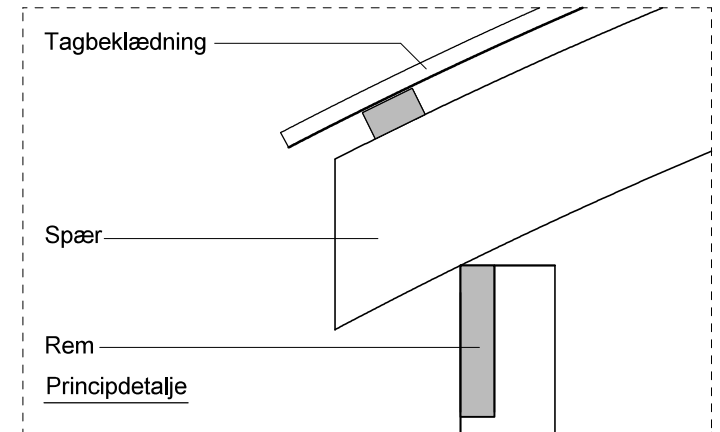

JA carport - type CB 132

Materialebeskrivelse for basismodel

Stolper i carport	120 x 120 mm høvlet trykimpr.
Remme	45 x 195 mm høvlet konstruktions træ (ikke trykimpr.)
Spær	50 x 200 mm buet limtræ (ikke trykimpr.)
Sternbrædder	Ingen (tilkøb)
Vindskeder, buet	Ingen (tilkøb)
Tagbeklædning	Rias trapez hvid 2000pc polycarbonat

Plantegning

Facade - venstre

Facade - højre

Front gavl

Bagside gavl

JA Carporte er et koncept for selvbyggere, hvor vi leverer et komplet byggesæt indeholdende alt fra træ og tagbeklædning til alle nødvendige beslag, skruer og søm, samt byggevejledning i form af tegninger og beskrivelse. Stolper sættes 90 cm i jorden (beton til støbning er ikke medregnet i basisprisen). Vi tilbyder ikke montering.