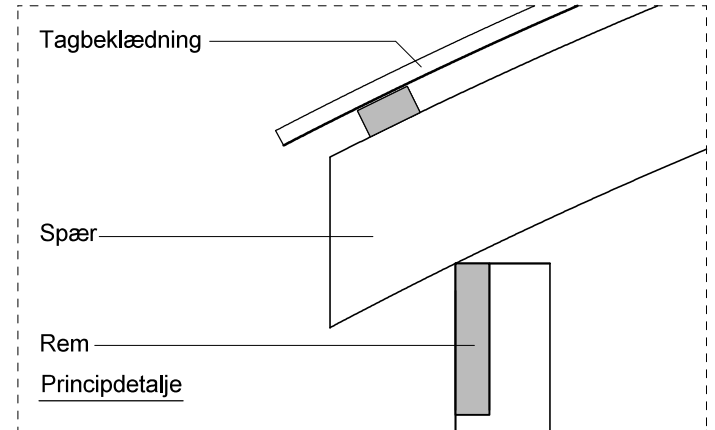

JA carport - type CB 132

Materialebeskrivelse for basismodel

| | |
|-------------------|---|
| Stolper i carport | 120 x 120 mm høvlet trykimpr. |
| Remme | 45 x 195 mm høvlet konstruktions træ (ikke trykimpr.) |
| Spær | 50 x 200 mm buet limtræ (ikke trykimpr.) |
| Sternbrædder | Ingen (tilkøb) |
| Vindskeder, buet | Ingen (tilkøb) |
| Tagbeklædning | Rias trapez hvid 2000pc polycarbonat |

Plantegning

Facade - venstre

Facade - højre

Front gavl

Bagside gavl

JA Carporte er et koncept for selvbyggere, hvor vi leverer et komplet byggesæt indeholdende alt fra træ og tagbeklædning til alle nødvendige beslag, skruer og søm, samt byggevejledning i form af tegninger og beskrivelse. Stolper sættes 90 cm i jorden (beton til støbning er ikke medregnet i basisprisen). Vi tilbyder ikke montering.