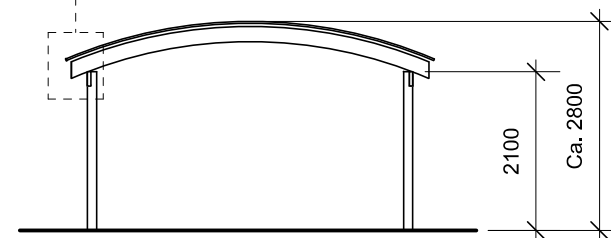

JA carport - type CB 132

Materialebeskrivelse for basismodel

Stolper i carport	120 x 120 mm høvlet trykimpr.
Remme	45 x 195 mm høvlet konstruktions træ (ikke trykimpr.)
Spær	50 x 200 mm buet limtræ (ikke trykimpr.)
Sternbrædder	Ingen (tilkøb)
Vindskeder, buet	Ingen (tilkøb)
Tagbeklædning	Rias trapez hvid 2000pc polycarbonat

Plantegning

Facade - venstre

Facade - højre

Front gavl

Bagside gavl

JA Carporte er et koncept for selvbyggere, hvor vi leverer et komplet byggesæt indeholdende alt fra træ og tagbeklædning til alle nødvendige beslag, skruer og søm, samt byggevejledning i form af tegninger og beskrivelse. Stolper sættes 90 cm i jorden (beton til støbning er ikke medregnet i basisprisen). Vi tilbyder ikke montering.