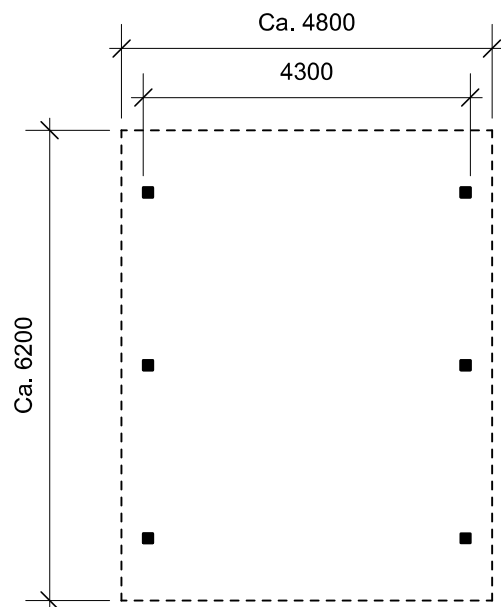

JA carport - type CB 132

Materialebeskrivelse for basismodel

Stolper i carport	120 x 120 mm høvlet trykimpr.
Remme	45 x 195 mm høvlet konstruktions træ (ikke trykimpr.)
Spær	50 x 200 mm buet limtræ (ikke trykimpr.)
Sternbrædder	Ingen (tilkøb)
Vindskeder, buet	Ingen (tilkøb)
Tagbeklædning	Rias trapez hvid 2000pc polycarbonat

Plantegning

Facade - venstre

Facade - højre

Front gavl

Bagside gavl

JA Carporte er et koncept for selvbyggere, hvor vi leverer et komplet byggesæt indeholdende alt fra træ og tagbeklædning til alle nødvendige beslag, skruer og søm, samt byggevejledning i form af tegninger og beskrivelse. Stolper sættes 90 cm i jorden (beton til støbning er ikke medregnet i basisprisen). Vi tilbyder ikke montering.