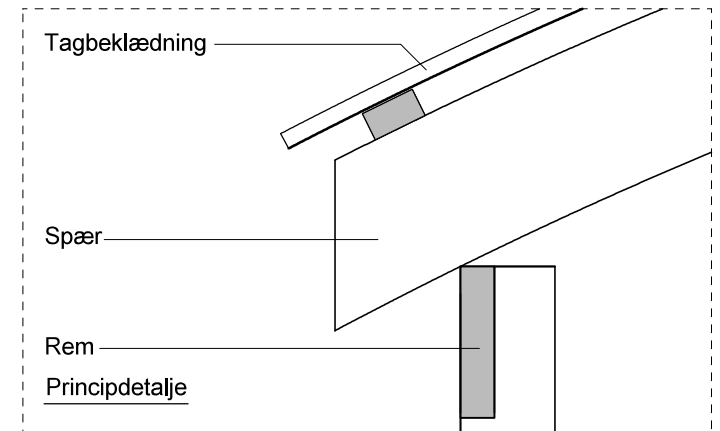

# JA carport - type CB 141

## Materialebeskrivelse for basismodel

Stolper i carport	120 x 120 mm høvlet trykimpr.
Remme	45 x 195 mm høvlet konstruktions træ (ikke trykimpr.)
Spær	90 x 200 mm buet limtræ (ikke trykimpr.)
Sternbrædder	Ingen (tilkøb)
Vindskeder, buet	Ingen (tilkøb)
Tagbeklædning	Rias trapez hvid 2000pc polycarbonat

Plantegning

Facade - venstre

Facade - højre

Front gavl

Bagside gavl

JA Carporte er et koncept for selvbyggere, hvor vi leverer et komplet byggesæt indeholdende alt fra træ og tagbeklædning til alle nødvendige beslag, skruer og søm, samt byggevejledning i form af tegninger og beskrivelse. Stolper sættes 90 cm i jorden (beton til støbning er ikke medregnet i basisprisen). Vi tilbyder ikke montering.