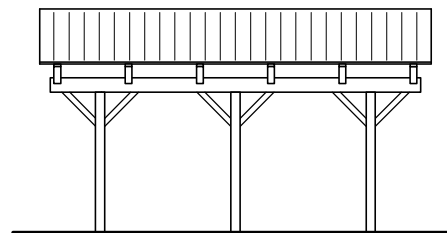

# JA carport - type CB 141

## Materialebeskrivelse for basismodel

Stolper i carport	120 x 120 mm høvlet trykimpr.
Remme	45 x 195 mm høvlet konstruktions træ (ikke trykimpr.)
Spær	90 x 200 mm buet limtræ (ikke trykimpr.)
Sternbrædder	Ingen (tilkøb)
Vindskeder, buet	Ingen (tilkøb)
Tagbeklædning	Rias trapez hvid 2000pc polycarbonat

Plantegning

Facade - venstre

Facade - højre

Front gavl

Bagside gavl

JA Carporte er et koncept for selvbyggere, hvor vi leverer et komplet byggesæt indeholdende alt fra træ og tagbeklædning til alle nødvendige beslag, skruer og søm, samt byggevejledning i form af tegninger og beskrivelse. Stolper sættes 90 cm i jorden (beton til støbning er ikke medregnet i basisprisen). Vi tilbyder ikke montering.