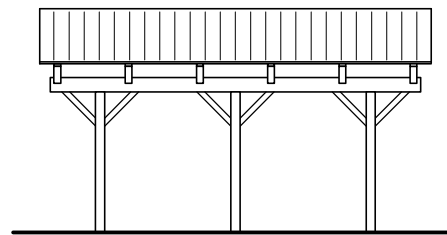

JA carport - type CB 141

Materialebeskrivelse for basismodel

Stolper i carport	120 x 120 mm høvlet trykimpr.
Remme	45 x 195 mm høvlet konstruktions træ (ikke trykimpr.)
Spær	90 x 200 mm buet limtræ (ikke trykimpr.)
Sternbrædder	Ingen (tilkøb)
Vindskeder, buet	Ingen (tilkøb)
Tagbeklædning	Rias trapez hvid 2000pc polycarbonat

Plantegning

Facade - venstre

Facade - højre

Front gavl

Bagside gavl

JA Carporte er et koncept for selvbyggere, hvor vi leverer et komplet byggesæt indeholdende alt fra træ og tagbeklædning til alle nødvendige beslag, skruer og søm, samt byggevejledning i form af tegninger og beskrivelse. Stolper sættes 90 cm i jorden (beton til støbning er ikke medregnet i basisprisen). Vi tilbyder ikke montering.