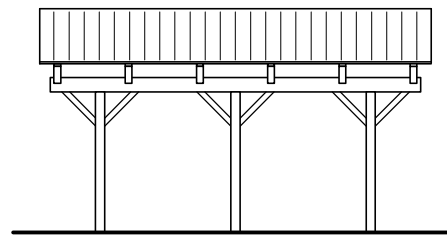

# JA carport - type CB 141

## Materialebeskrivelse for basismodel

Stolper i carport	120 x 120 mm høvlet trykimpr.
Remme	45 x 195 mm høvlet konstruktions træ (ikke trykimpr.)
Spær	90 x 200 mm buet limtræ (ikke trykimpr.)
Sternbrædder	Ingen (tilkøb)
Vindskeder, buet	Ingen (tilkøb)
Tagbeklædning	Rias trapez hvid 2000pc polycarbonat

Plantegning

Facade - venstre

Facade - højre

Front gavl

Bagside gavl

JA Carporte er et koncept for selvbyggere, hvor vi leverer et komplet byggesæt indeholdende alt fra træ og tagbeklædning til alle nødvendige beslag, skruer og søm, samt byggevejledning i form af tegninger og beskrivelse. Stolper sættes 90 cm i jorden (beton til støbning er ikke medregnet i basisprisen). Vi tilbyder ikke montering.