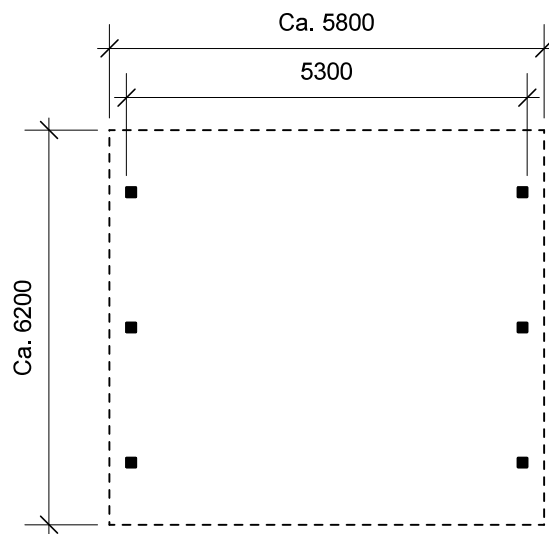

JA carport - type CB 141

Materialebeskrivelse for basismodel

Stolper i carport	120 x 120 mm høvlet trykimpr.
Remme	45 x 195 mm høvlet konstruktions træ (ikke trykimpr.)
Spær	90 x 200 mm buet limtræ (ikke trykimpr.)
Sternbrædder	Ingen (tilkøb)
Vindskeder, buet	Ingen (tilkøb)
Tagbeklædning	Rias trapez hvid 2000pc polycarbonat

Plantegning

Facade - venstre

Facade - højre

Front gavl

Bagside gavl

JA Carporte er et koncept for selvbyggere, hvor vi leverer et komplet byggesæt indeholdende alt fra træ og tagbeklædning til alle nødvendige beslag, skruer og søm, samt byggevejledning i form af tegninger og beskrivelse. Stolper sættes 90 cm i jorden (beton til støbning er ikke medregnet i basisprisen). Vi tilbyder ikke montering.