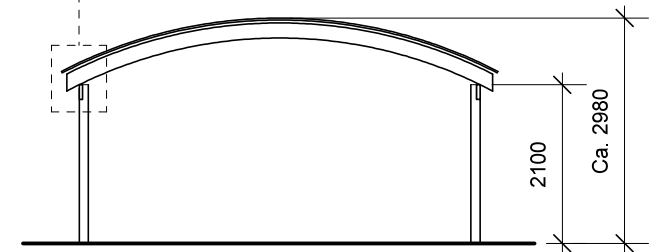

# JA carport - type CB 141

## Materialebeskrivelse for basismodel

Stolper i carport	120 x 120 mm høvlet trykimpr.
Remme	45 x 195 mm høvlet konstruktions træ (ikke trykimpr.)
Spær	90 x 200 mm buet limtræ (ikke trykimpr.)
Sternbrædder	Ingen (tilkøb)
Vindskeder, buet	Ingen (tilkøb)
Tagbeklædning	Rias trapez hvid 2000pc polycarbonat

Plantegning

Facade - venstre

Facade - højre

Front gavl

Bagside gavl

JA Carporte er et koncept for selvbyggere, hvor vi leverer et komplet byggesæt indeholdende alt fra træ og tagbeklædning til alle nødvendige beslag, skruer og søm, samt byggevejledning i form af tegninger og beskrivelse. Stolper sættes 90 cm i jorden (beton til støbning er ikke medregnet i basisprisen). Vi tilbyder ikke montering.