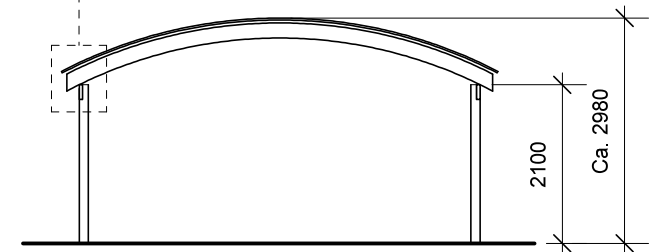

JA carport - type CB 141

Materialebeskrivelse for basismodel

Stolper i carport	120 x 120 mm høvlet trykimpr.
Remme	45 x 195 mm høvlet konstruktions træ (ikke trykimpr.)
Spær	90 x 200 mm buet limtræ (ikke trykimpr.)
Sternbrædder	Ingen (tilkøb)
Vindskeder, buet	Ingen (tilkøb)
Tagbeklædning	Rias trapez hvid 2000pc polycarbonat

Plantegning

Facade - venstre

Facade - højre

Front gavl

Bagside gavl

JA Carporte er et koncept for selvbyggere, hvor vi leverer et komplet byggesæt indeholdende alt fra træ og tagbeklædning til alle nødvendige beslag, skruer og søm, samt byggevejledning i form af tegninger og beskrivelse. Stolper sættes 90 cm i jorden (beton til støbning er ikke medregnet i basisprisen). Vi tilbyder ikke montering.