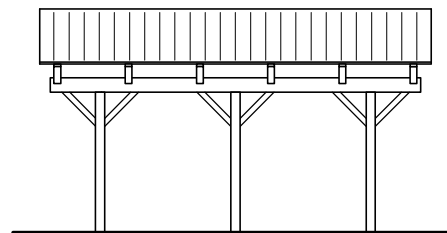

JA carport - type CB 141

Materialebeskrivelse for basismodel

Stolper i carport	120 x 120 mm høvlet trykimpr.
Remme	45 x 195 mm høvlet konstruktions træ (ikke trykimpr.)
Spær	90 x 200 mm buet limtræ (ikke trykimpr.)
Sternbrædder	Ingen (tilkøb)
Vindskeder, buet	Ingen (tilkøb)
Tagbeklædning	Rias trapez hvid 2000pc polycarbonat

Plantegning

Facade - venstre

Facade - højre

Front gavl

Bagside gavl

JA Carporte er et koncept for selvbyggere, hvor vi leverer et komplet byggesæt indeholdende alt fra træ og tagbeklædning til alle nødvendige beslag, skruer og søm, samt byggevejledning i form af tegninger og beskrivelse. Stolper sættes 90 cm i jorden (beton til støbning er ikke medregnet i basisprisen). Vi tilbyder ikke montering.