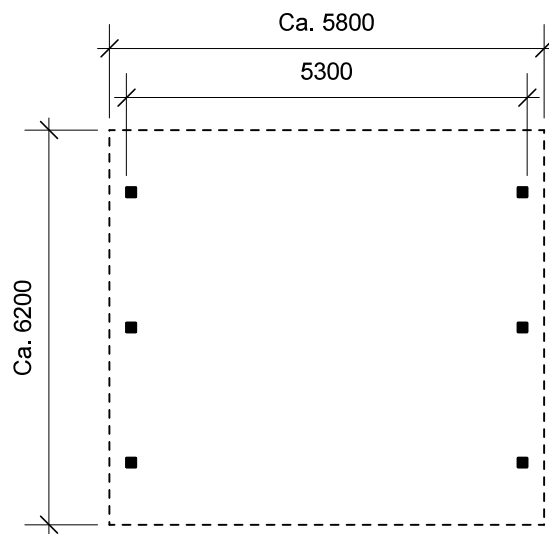

# JA carport - type CB 141

## Materialebeskrivelse for basismodel

Stolper i carport	120 x 120 mm høvlet trykimpr.
Remme	45 x 195 mm høvlet konstruktions træ (ikke trykimpr.)
Spær	90 x 200 mm buet limtræ (ikke trykimpr.)
Sternbrædder	Ingen (tilkøb)
Vindskeder, buet	Ingen (tilkøb)
Tagbeklædning	Rias trapez hvid 2000pc polycarbonat

Plantegning

Facade - venstre

Facade - højre

Front gavl

Bagside gavl

JA Carporte er et koncept for selvbyggere, hvor vi leverer et komplet byggesæt indeholdende alt fra træ og tagbeklædning til alle nødvendige beslag, skruer og søm, samt byggevejledning i form af tegninger og beskrivelse. Stolper sættes 90 cm i jorden (beton til støbning er ikke medregnet i basisprisen). Vi tilbyder ikke montering.