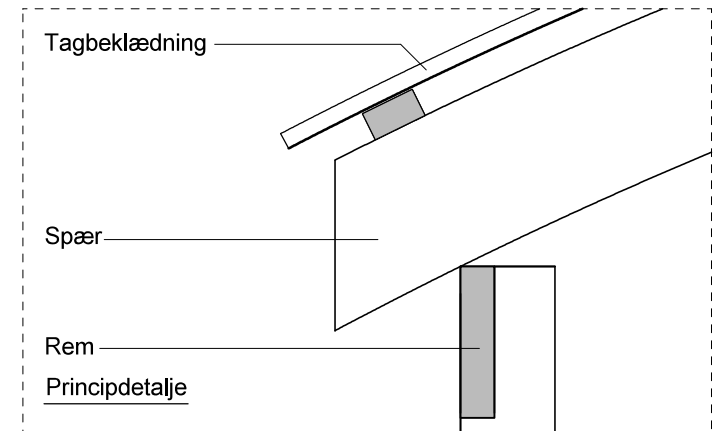

JA carport - type CB 141

Materialebeskrivelse for basismodel

Stolper i carport	120 x 120 mm høvlet trykimpr.
Remme	45 x 195 mm høvlet konstruktions træ (ikke trykimpr.)
Spær	90 x 200 mm buet limtræ (ikke trykimpr.)
Sternbrædder	Ingen (tilkøb)
Vindskeder, buet	Ingen (tilkøb)
Tagbeklædning	Rias trapez hvid 2000pc polycarbonat

Plantegning

Facade - venstre

Facade - højre

Front gavl

Bagside gavl

JA Carporte er et koncept for selvbyggere, hvor vi leverer et komplet byggesæt indeholdende alt fra træ og tagbeklædning til alle nødvendige beslag, skruer og søm, samt byggevejledning i form af tegninger og beskrivelse. Stolper sættes 90 cm i jorden (beton til støbning er ikke medregnet i basisprisen). Vi tilbyder ikke montering.