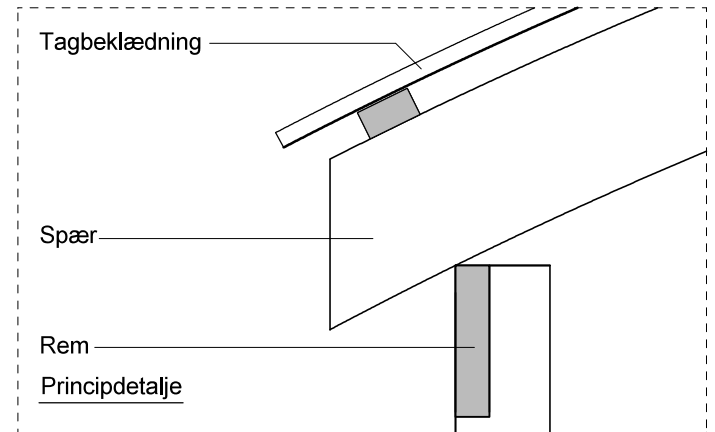

JA carport - type CB 142

Materialebeskrivelse for basismodel

Stolper i carport	120 x 120 mm høvlet trykimpr.
Remme	45 x 195 mm høvlet konstruktions træ (ikke trykimpr.)
Spær	90 x 200 mm buet limtræ (ikke trykimpr.)
Sternbrædder	Ingen (tilkøb)
Vindskeder, buet	Ingen (tilkøb)
Tagbeklædning	Rias trapez hvid 2000pc polycarbonat

Plantegning

Facade - venstre

Facade - højre

Front gavl

Bagside gavl

JA Carporte er et koncept for selvbyggere, hvor vi leverer et komplet byggesæt indeholdende alt fra træ og tagbeklædning til alle nødvendige beslag, skruer og søm, samt byggevejledning i form af tegninger og beskrivelse. Stolper sættes 90 cm i jorden (beton til støbning er ikke medregnet i basisprisen). Vi tilbyder ikke montering.