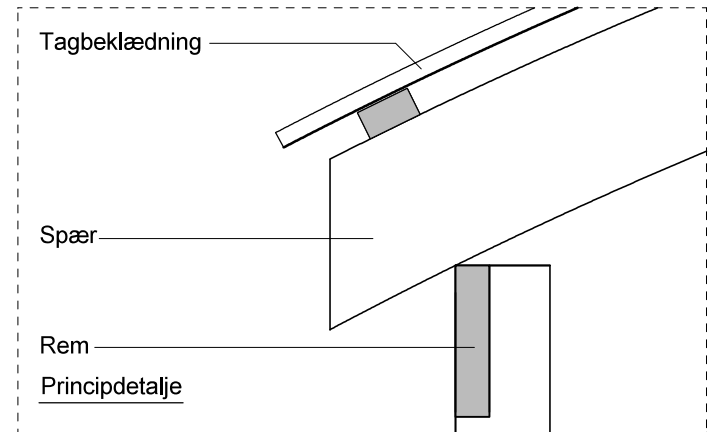

# JA carport - type CB 142

## Materialebeskrivelse for basismodel

Stolper i carport	120 x 120 mm høvlet trykimpr.
Remme	45 x 195 mm høvlet konstruktions træ (ikke trykimpr.)
Spær	90 x 200 mm buet limtræ (ikke trykimpr.)
Sternbrædder	Ingen (tilkøb)
Vindskeder, buet	Ingen (tilkøb)
Tagbeklædning	Rias trapez hvid 2000pc polycarbonat

Plantegning

Facade - venstre

Facade - højre

Front gavl

Bagside gavl

JA Carporte er et koncept for selvbyggere, hvor vi leverer et komplet byggesæt indeholdende alt fra træ og tagbeklædning til alle nødvendige beslag, skruer og søm, samt byggevejledning i form af tegninger og beskrivelse. Stolper sættes 90 cm i jorden (beton til støbning er ikke medregnet i basisprisen). Vi tilbyder ikke montering.