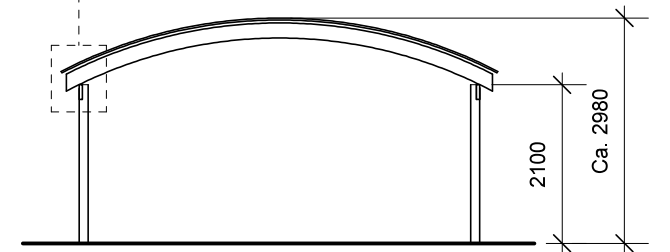

JA carport - type CB 142

Materialebeskrivelse for basismodel

Stolper i carport	120 x 120 mm høvlet trykimpr.
Remme	45 x 195 mm høvlet konstruktions træ (ikke trykimpr.)
Spær	90 x 200 mm buet limtræ (ikke trykimpr.)
Sternbrædder	Ingen (tilkøb)
Vindskeder, buet	Ingen (tilkøb)
Tagbeklædning	Rias trapez hvid 2000pc polycarbonat

Plantegning

Facade - venstre

Facade - højre

Front gavl

Bagside gavl

JA Carporte er et koncept for selvbyggere, hvor vi leverer et komplet byggesæt indeholdende alt fra træ og tagbeklædning til alle nødvendige beslag, skruer og søm, samt byggevejledning i form af tegninger og beskrivelse. Stolper sættes 90 cm i jorden (beton til støbning er ikke medregnet i basisprisen). Vi tilbyder ikke montering.