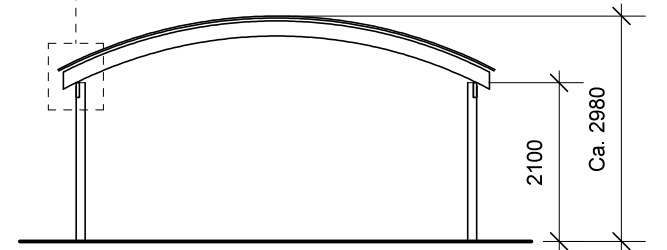

## Materialebeskrivelse for basismodel

Stolper i carport	120 x 120 mm høvlet trykimpr.
Remme	45 x 195 mm høvlet konstruktions træ (ikke trykimpr.)
Spær	90 x 200 mm buet limtræ (ikke trykimpr.)
Sternbrædder	Ingen (tilkøb)
Vindskeder, buet	Ingen (tilkøb)
Tagbeklædning	Rias trapez hvid 2000pc polycarbonat

Plantegning

Facade - venstre

Facade - højre

Front gavl

Bagside gavl

JA Carporte er et koncept for selvbyggere, hvor vi leverer et komplet byggesæt indeholdende alt fra træ og tagbeklædning til alle nødvendige beslag, skruer og søm, samt byggevejledning i form af tegninger og beskrivelse. Stolper sættes 90 cm i jorden (beton til støbning er ikke medregnet i basisprisen). Vi tilbyder ikke montering.