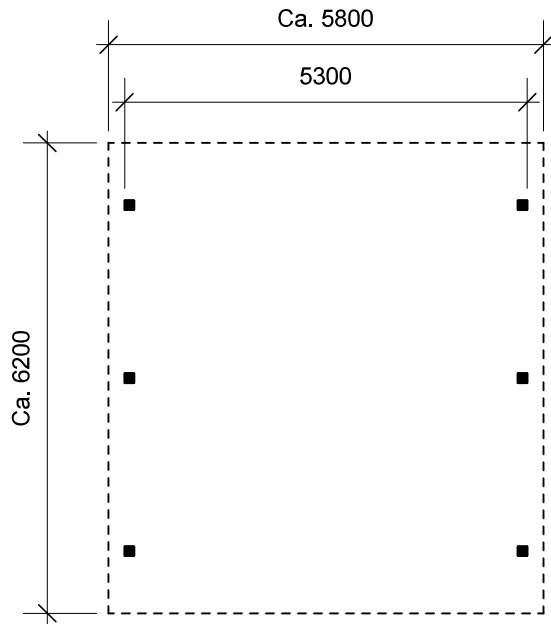

# JA carport - type CB 142

## Materialebeskrivelse for basismodel

Stolper i carport	120 x 120 mm høvlet trykimpr.
Remme	45 x 195 mm høvlet konstruktions træ (ikke trykimpr.)
Spær	90 x 200 mm buet limtræ (ikke trykimpr.)
Sternbrædder	Ingen (tilkøb)
Vindskeder, buet	Ingen (tilkøb)
Tagbeklædning	Rias trapez hvid 2000pc polycarbonat

Plantegning

Facade - venstre

Facade - højre

Front gavl

Bagside gavl

JA Carporte er et koncept for selvbyggere, hvor vi leverer et komplet byggesæt indeholdende alt fra træ og tagbeklædning til alle nødvendige beslag, skruer og søm, samt byggevejledning i form af tegninger og beskrivelse. Stolper sættes 90 cm i jorden (beton til støbning er ikke medregnet i basisprisen). Vi tilbyder ikke montering.