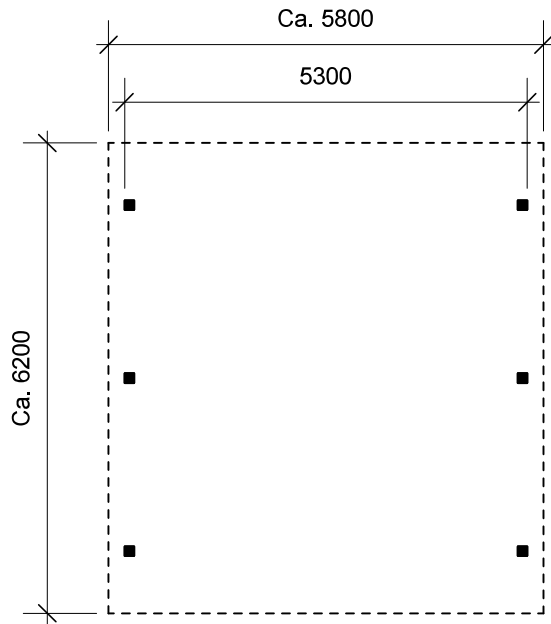

JA carport - type CB 142

Materialebeskrivelse for basismodel

Stolper i carport	120 x 120 mm høvlet trykimpr.
Remme	45 x 195 mm høvlet konstruktions træ (ikke trykimpr.)
Spær	90 x 200 mm buet limtræ (ikke trykimpr.)
Sternbrædder	Ingen (tilkøb)
Vindskeder, buet	Ingen (tilkøb)
Tagbeklædning	Rias trapez hvid 2000pc polycarbonat

Plantegning

Facade - venstre

Facade - højre

Front gavl

Bagside gavl

JA Carporte er et koncept for selvbyggere, hvor vi leverer et komplet byggesæt indeholdende alt fra træ og tagbeklædning til alle nødvendige beslag, skruer og søm, samt byggevejledning i form af tegninger og beskrivelse. Stolper sættes 90 cm i jorden (beton til støbning er ikke medregnet i basisprisen). Vi tilbyder ikke montering.