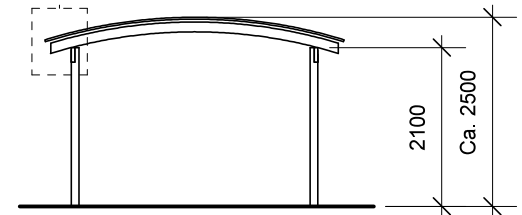

JA carport - type CB 213

Materialebeskrivelse for basismodel

Stolper i carport	120 x 120 mm høvlet trykimpr.
Stolper i skur	125 x 125 mm ru trykimpr.
Remme	45 x 195 mm høvlet konstruktions træ (ikke trykimpr.)
Spær	50 x 133 mm buet limtræ (ikke trykimpr.)
Sternbrædder	Ingen (tilkøb)
Vindskeder, buet	Ingen (tilkøb)
Tagbeklædning	Rias trapez hvid 2000pc polycarbonat
Skurbeklædning	1 på 2 beklædning af 16 x 100 mm ru trykimpr. brædder (lodret)
Dør	Bygselv revlsvingdør (tegninger er vist uden dørplacering)

Facade - venstre

Facade - højre

Front gavl

Bagside gavl

JA Carporte er et koncept for selvbyggere, hvor vi leverer et komplet byggesæt indeholdende alt fra træ og tagbeklædning til alle nødvendige beslag, skruer og søm, samt byggevejledning i form af tegninger og beskrivelse. Stolper sættes 90 cm i jorden (beton til støbning er ikke medregnet i basisprisen). Vi tilbyder ikke montering.