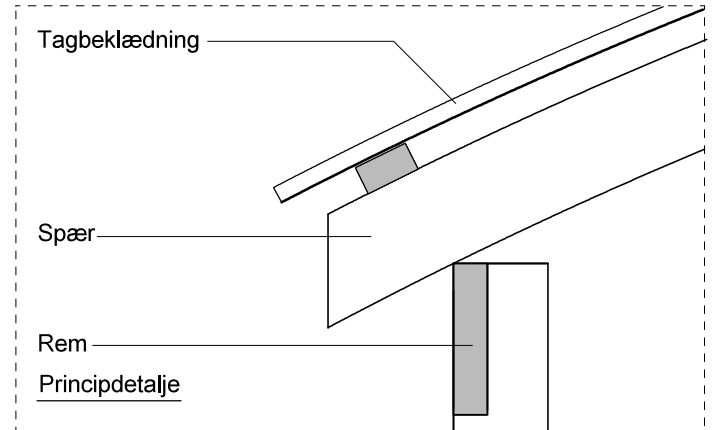

JA carport - type CB 213

Materialebeskrivelse for basismodel

Stolper i carport	120 x 120 mm høvlet trykimpr.
Stolper i skur	125 x 125 mm ru trykimpr.
Remme	45 x 195 mm høvlet konstruktions træ (ikke trykimpr.)
Spær	50 x 133 mm buet limtræ (ikke trykimpr.)
Sternbrædder	Ingen (tilkøb)
Vindskeder, buet	Ingen (tilkøb)
Tagbeklædning	Rias trapez hvid 2000pc polycarbonat
Skurbeklædning	1 på 2 beklædning af 16 x 100 mm ru trykimpr. brædder (lodret)
Dør	Bygselv revlsvingdør (tegninger er vist uden dørplacering)

Facade - venstre

Facade - højre

Front gavl

Bagside gavl

JA Carporte er et koncept for selvbyggere, hvor vi leverer et komplet byggesæt indeholdende alt fra træ og tagbeklædning til alle nødvendige beslag, skruer og søm, samt byggevejledning i form af tegninger og beskrivelse. Stolper sættes 90 cm i jorden (beton til støbning er ikke medregnet i basisprisen). Vi tilbyder ikke montering.