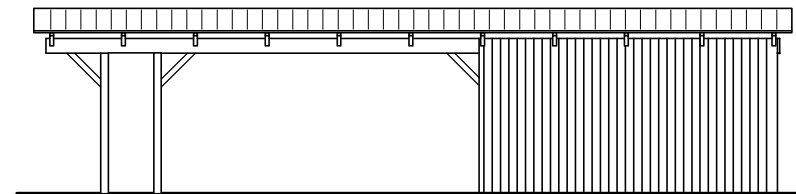

JA carport - type CB 213

Materialebeskrivelse for basismodel

Stolper i carport	120 x 120 mm høvlet trykimpr.
Stolper i skur	125 x 125 mm ru trykimpr.
Remme	45 x 195 mm høvlet konstruktions træ (ikke trykimpr.)
Spær	50 x 133 mm buet limtræ (ikke trykimpr.)
Sternbrædder	Ingen (tilkøb)
Vindskeder, buet	Ingen (tilkøb)
Tagbeklædning	Rias trapez hvid 2000pc polycarbonat
Skurbeklædning	1 på 2 beklædning af 16 x 100 mm ru trykimpr. brædder (lodret)
Dør	Bygselv revlsvingdør (tegninger er vist uden dørplacering)

Facade - venstre

Facade - højre

Front gavl

Bagside gavl

JA Carporte er et koncept for selvbyggere, hvor vi leverer et komplet byggesæt indeholdende alt fra træ og tagbeklædning til alle nødvendige beslag, skruer og søm, samt byggevejledning i form af tegninger og beskrivelse. Stolper sættes 90 cm i jorden (beton til støbning er ikke medregnet i basisprisen). Vi tilbyder ikke montering.