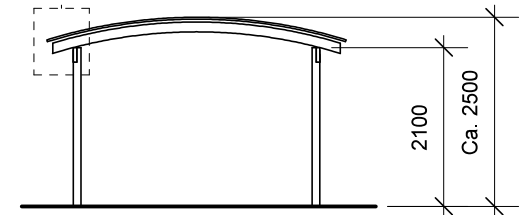

JA carport - type CB 213

Materialebeskrivelse for basismodel

Stolper i carport	120 x 120 mm høvlet trykimpr.
Stolper i skur	125 x 125 mm ru trykimpr.
Remme	45 x 195 mm høvlet konstruktions træ (ikke trykimpr.)
Spær	50 x 133 mm buet limtræ (ikke trykimpr.)
Sternbrædder	Ingen (tilkøb)
Vindskeder, buet	Ingen (tilkøb)
Tagbeklædning	Rias trapez hvid 2000pc polycarbonat
Skurbeklædning	1 på 2 beklædning af 16 x 100 mm ru trykimpr. brædder (lodret)
Dør	Bygselv revlsvingdør (tegninger er vist uden dørplacering)

Facade - venstre

Facade - højre

Front gavl

Bagside gavl

JA Carporte er et koncept for selvbyggere, hvor vi leverer et komplet byggesæt indeholdende alt fra træ og tagbeklædning til alle nødvendige beslag, skruer og søm, samt byggevejledning i form af tegninger og beskrivelse. Stolper sættes 90 cm i jorden (beton til støbning er ikke medregnet i basisprisen). Vi tilbyder ikke montering.