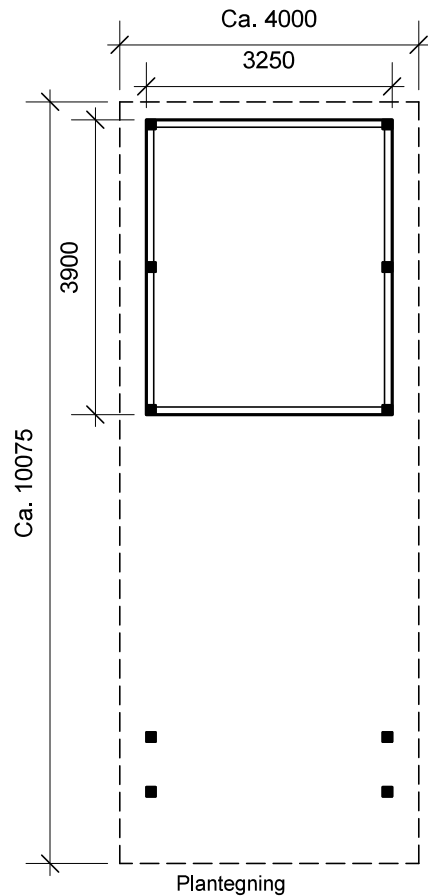

JA carport - type CB 213

Materialebeskrivelse for basismodel

Stolper i carport	120 x 120 mm høvlet trykimpr.
Stolper i skur	125 x 125 mm ru trykimpr.
Remme	45 x 195 mm høvlet konstruktions træ (ikke trykimpr.)
Spær	50 x 133 mm buet limtræ (ikke trykimpr.)
Sternbrædder	Ingen (tilkøb)
Vindskeder, buet	Ingen (tilkøb)
Tagbeklædning	Rias trapez hvid 2000pc polycarbonat
Skurbeklædning	1 på 2 beklædning af 16 x 100 mm ru trykimpr. brædder (lodret)
Dør	Bygselv revlsvingdør (tegninger er vist uden dørplacering)

Facade - venstre

Facade - højre

Front gavl

Bagside gavl

JA Carporte er et koncept for selvbyggere, hvor vi leverer et komplet byggesæt indeholdende alt fra træ og tagbeklædning til alle nødvendige beslag, skruer og søm, samt byggevejledning i form af tegninger og beskrivelse. Stolper sættes 90 cm i jorden (beton til støbning er ikke medregnet i basisprisen). Vi tilbyder ikke montering.