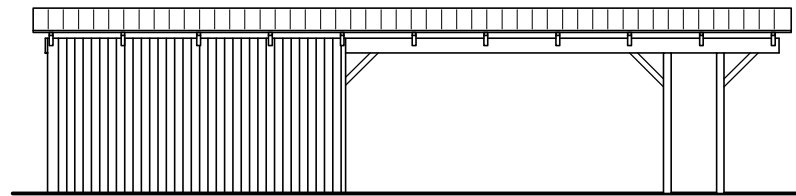

JA carport - type CB 213

Materialebeskrivelse for basismodel

Stolper i carport	120 x 120 mm høvlet trykimpr.
Stolper i skur	125 x 125 mm ru trykimpr.
Remme	45 x 195 mm høvlet konstruktions træ (ikke trykimpr.)
Spær	50 x 133 mm buet limtræ (ikke trykimpr.)
Sternbrædder	Ingen (tilkøb)
Vindskeder, buet	Ingen (tilkøb)
Tagbeklædning	Rias trapez hvid 2000pc polycarbonat
Skurbeklædning	1 på 2 beklædning af 16 x 100 mm ru trykimpr. brædder (lodret)
Dør	Bygselv revlsvingdør (tegninger er vist uden dørplacering)

Facade - venstre

Facade - højre

Front gavl

Bagside gavl

JA Carporte er et koncept for selvbyggere, hvor vi leverer et komplet byggesæt indeholdende alt fra træ og tagbeklædning til alle nødvendige beslag, skruer og søm, samt byggevejledning i form af tegninger og beskrivelse. Stolper sættes 90 cm i jorden (beton til støbning er ikke medregnet i basisprisen). Vi tilbyder ikke montering.