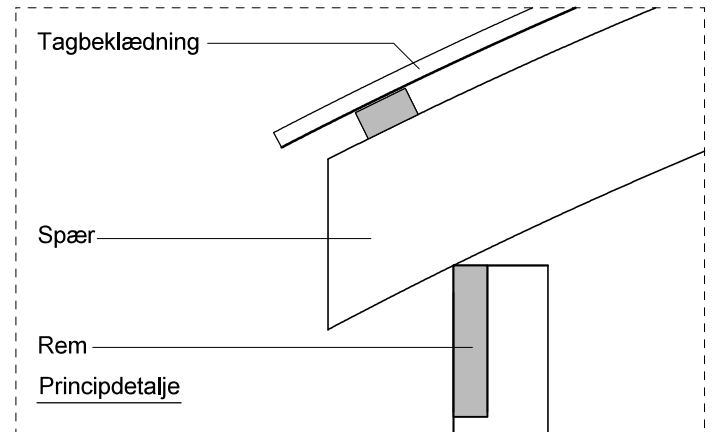

JA carport - type CB 241

Materialebeskrivelse for basismodel

Stolper i carport	120 x 120 mm høvlet trykimpr.
Stolper i skur	125 x 125 mm ru trykimpr.
Remme	45 x 195 mm høvlet konstruktions træ (ikke trykimpr.)
Spær	50 x 200 mm buet limtræ (ikke trykimpr.)
Sternbrædder	Ingen (tilkøb)
Vindskeder, buet	Ingen (tilkøb)
Tagbeklædning	Rias trapez hvid 2000pc polycarbonat
Skurbeklædning	1 på 2 beklædning af 16 x 100 mm ru trykimpr. brædder (lodret)
Dør	Bygselv revlsvingdør (tegninger er vist uden dørplacering)

Plantegning

Facade - venstre

Facade - højre

Front gavl

Bagside gavl

JA Carporte er et koncept for selvbyggere, hvor vi leverer et komplet byggesæt indeholdende alt fra træ og tagbeklædning til alle nødvendige beslag, skruer og søm, samt byggevejledning i form af tegninger og beskrivelse. Stolper sættes 90 cm i jorden (beton til støbning er ikke medregnet i basisprisen). Vi tilbyder ikke montering.