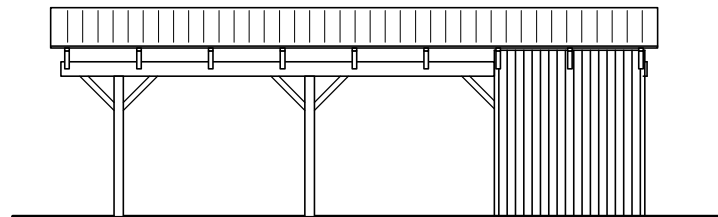

JA carport - type CB 241

Materialebeskrivelse for basismodel

Stolper i carport	120 x 120 mm høvlet trykimpr.
Stolper i skur	125 x 125 mm ru trykimpr.
Remme	45 x 195 mm høvlet konstruktions træ (ikke trykimpr.)
Spær	50 x 200 mm buet limtræ (ikke trykimpr.)
Sternbrædder	Ingen (tilkøb)
Vindskeder, buet	Ingen (tilkøb)
Tagbeklædning	Rias trapez hvid 2000pc polycarbonat
Skurbeklædning	1 på 2 beklædning af 16 x 100 mm ru trykimpr. brædder (lodret)
Dør	Bygselv revlsvingdør (tegninger er vist uden dørplacering)

Plantegning

Facade - venstre

Facade - højre

Front gavl

Bagside gavl

JA Carporte er et koncept for selvbyggere, hvor vi leverer et komplet byggesæt indeholdende alt fra træ og tagbeklædning til alle nødvendige beslag, skruer og søm, samt byggevejledning i form af tegninger og beskrivelse. Stolper sættes 90 cm i jorden (beton til støbning er ikke medregnet i basisprisen). Vi tilbyder ikke montering.