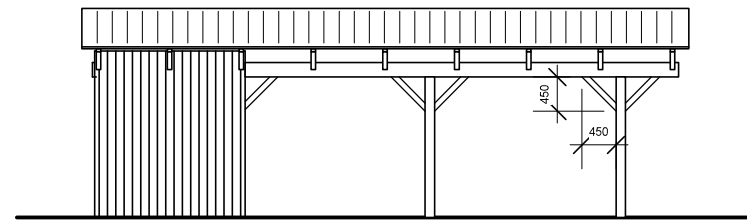

JA carport - type CB 241

Materialebeskrivelse for basismodel

Stolper i carport	120 x 120 mm høvlet trykimpr.
Stolper i skur	125 x 125 mm ru trykimpr.
Remme	45 x 195 mm høvlet konstruktions træ (ikke trykimpr.)
Spær	50 x 200 mm buet limtræ (ikke trykimpr.)
Sternbrædder	Ingen (tilkøb)
Vindskeder, buet	Ingen (tilkøb)
Tagbeklædning	Rias trapez hvid 2000pc polycarbonat
Skurbeklædning	1 på 2 beklædning af 16 x 100 mm ru trykimpr. brædder (lodret)
Dør	Bygselv revlsvingdør (tegninger er vist uden dørplacering)

Plantegning

Facade - venstre

Facade - højre

Front gavl

Bagside gavl

JA Carporte er et koncept for selvbyggere, hvor vi leverer et komplet byggesæt indeholdende alt fra træ og tagbeklædning til alle nødvendige beslag, skruer og søm, samt byggevejledning i form af tegninger og beskrivelse. Stolper sættes 90 cm i jorden (beton til støbning er ikke medregnet i basisprisen). Vi tilbyder ikke montering.