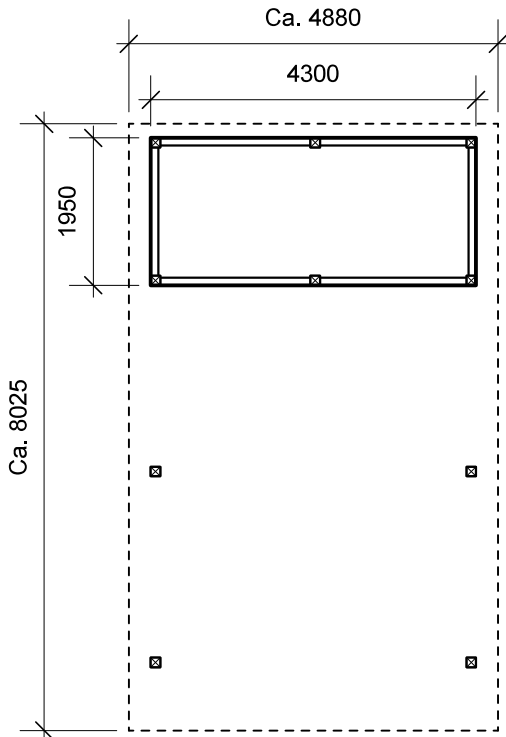

JA carport - type CB 241

Materialebeskrivelse for basismodel

Stolper i carport	120 x 120 mm høvlet trykimpr.
Stolper i skur	125 x 125 mm ru trykimpr.
Remme	45 x 195 mm høvlet konstruktions træ (ikke trykimpr.)
Spær	50 x 200 mm buet limtræ (ikke trykimpr.)
Sternbrædder	Ingen (tilkøb)
Vindskeder, buet	Ingen (tilkøb)
Tagbeklædning	Rias trapez hvid 2000pc polycarbonat
Skurbeklædning	1 på 2 beklædning af 16 x 100 mm ru trykimpr. brædder (lodret)
Dør	Bygselv revlsvingdør (tegninger er vist uden dørplacering)

Plantegning

Facade - venstre

Facade - højre

Front gavl

Bagside gavl

JA Carporte er et koncept for selvbyggere, hvor vi leverer et komplet byggesæt indeholdende alt fra træ og tagbeklædning til alle nødvendige beslag, skruer og søm, samt byggevejledning i form af tegninger og beskrivelse. Stolper sættes 90 cm i jorden (beton til støbning er ikke medregnet i basisprisen). Vi tilbyder ikke montering.