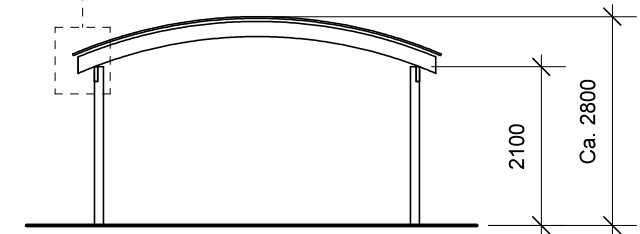

JA carport - type CB 241

Materialebeskrivelse for basismodel

Stolper i carport	120 x 120 mm høvlet trykimpr.
Stolper i skur	125 x 125 mm ru trykimpr.
Remme	45 x 195 mm høvlet konstruktions træ (ikke trykimpr.)
Spær	50 x 200 mm buet limtræ (ikke trykimpr.)
Sternbrædder	Ingen (tilkøb)
Vindskeder, buet	Ingen (tilkøb)
Tagbeklædning	Rias trapez hvid 2000pc polycarbonat
Skurbeklædning	1 på 2 beklædning af 16 x 100 mm ru trykimpr. brædder (lodret)
Dør	Bygselv revlsvingdør (tegninger er vist uden dørplacering)

Plantegning

Facade - venstre

Facade - højre

Front gavl

Bagside gavl

JA Carporte er et koncept for selvbyggere, hvor vi leverer et komplet byggesæt indeholdende alt fra træ og tagbeklædning til alle nødvendige beslag, skruer og søm, samt byggevejledning i form af tegninger og beskrivelse. Stolper sættes 90 cm i jorden (beton til støbning er ikke medregnet i basisprisen). Vi tilbyder ikke montering.