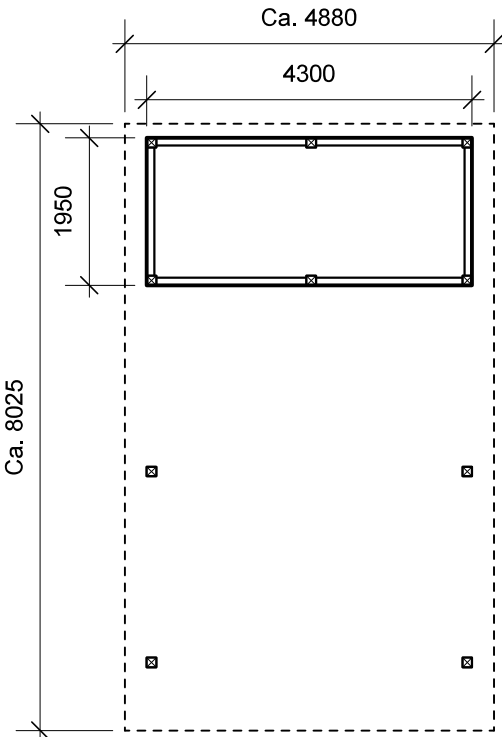

JA carport - type CB 241

Materialebeskrivelse for basismodel

Stolper i carport	120 x 120 mm høvlet trykimpr.
Stolper i skur	125 x 125 mm ru trykimpr.
Remme	45 x 195 mm høvlet konstruktions træ (ikke trykimpr.)
Spær	50 x 200 mm buet limtræ (ikke trykimpr.)
Sternbrædder	Ingen (tilkøb)
Vindskeder, buet	Ingen (tilkøb)
Tagbeklædning	Rias trapez hvid 2000pc polycarbonat
Skurbeklædning	1 på 2 beklædning af 16 x 100 mm ru trykimpr. brædder (lodret)
Dør	Bygselv revlsvingdør (tegninger er vist uden dørplacering)

Plantegning

Facade - venstre

Facade - højre

Front gavl

Bagside gavl

JA Carporte er et koncept for selvbyggere, hvor vi leverer et komplet byggesæt indeholdende alt fra træ og tagbeklædning til alle nødvendige beslag, skruer og søm, samt byggevejledning i form af tegninger og beskrivelse. Stolper sættes 90 cm i jorden (beton til støbning er ikke medregnet i basisprisen). Vi tilbyder ikke montering.