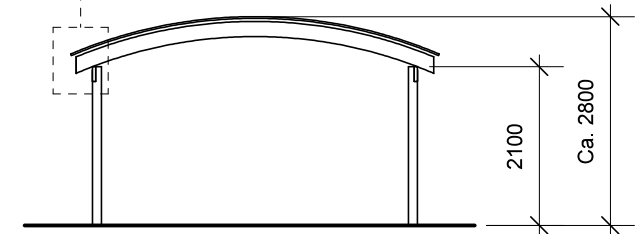

JA carport - type CB 241

Materialebeskrivelse for basismodel

Stolper i carport	120 x 120 mm høvlet trykimpr.
Stolper i skur	125 x 125 mm ru trykimpr.
Remme	45 x 195 mm høvlet konstruktions træ (ikke trykimpr.)
Spær	50 x 200 mm buet limtræ (ikke trykimpr.)
Sternbrædder	Ingen (tilkøb)
Vindskeder, buet	Ingen (tilkøb)
Tagbeklædning	Rias trapez hvid 2000pc polycarbonat
Skurbeklædning	1 på 2 beklædning af 16 x 100 mm ru trykimpr. brædder (lodret)
Dør	Bygselv revlsvingdør (tegninger er vist uden dørplacering)

Plantegning

Facade - venstre

Facade - højre

Front gavl

Bagside gavl

JA Carporte er et koncept for selvbyggere, hvor vi leverer et komplet byggesæt indeholdende alt fra træ og tagbeklædning til alle nødvendige beslag, skruer og søm, samt byggevejledning i form af tegninger og beskrivelse. Stolper sættes 90 cm i jorden (beton til støbning er ikke medregnet i basisprisen). Vi tilbyder ikke montering.