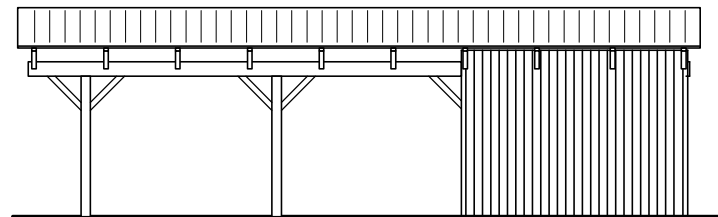

# JA carport - type CB 242

## Materialebeskrivelse for basismodel

Stolper i carport	120 x 120 mm høvlet trykimpr.
Stolper i skur	125 x 125 mm ru trykimpr.
Remme	45 x 195 mm høvlet konstruktions træ (ikke trykimpr.)
Spær	50 x 200 mm buet limtræ (ikke trykimpr.)
Sternbrædder	Ingen (tilkøb)
Vindskeder, buet	Ingen (tilkøb)
Tagbeklædning	Rias trapez hvid 2000pc polycarbonat
Skurbeklædning	1 på 2 beklædning af 16 x 100 mm ru trykimpr. brædder (lodret)
Dør	Bygselv revlsvingdør (tegninger er vist uden dørplacering)

Plantegning

Facade - venstre

Facade - højre

Front gavl

Bagside gavl

JA Carporte er et koncept for selvbyggere, hvor vi leverer et komplet byggesæt indeholdende alt fra træ og tagbeklædning til alle nødvendige beslag, skruer og søm, samt byggevejledning i form af tegninger og beskrivelse. Stolper sættes 90 cm i jorden (beton til støbning er ikke medregnet i basisprisen). Vi tilbyder ikke montering.