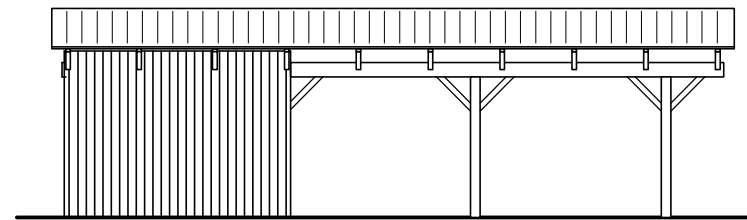

# JA carport - type CB 242

## Materialebeskrivelse for basismodel

Stolper i carport	120 x 120 mm høvlet trykimpr.
Stolper i skur	125 x 125 mm ru trykimpr.
Remme	45 x 195 mm høvlet konstruktions træ (ikke trykimpr.)
Spær	50 x 200 mm buet limtræ (ikke trykimpr.)
Sternbrædder	Ingen (tilkøb)
Vindskeder, buet	Ingen (tilkøb)
Tagbeklædning	Rias trapez hvid 2000pc polycarbonat
Skurbeklædning	1 på 2 beklædning af 16 x 100 mm ru trykimpr. brædder (lodret)
Dør	Bygselv revlsvingdør (tegninger er vist uden dørplacering)

Plantegning

Facade - venstre

Facade - højre

Front gavl

Bagside gavl

JA Carporte er et koncept for selvbyggere, hvor vi leverer et komplet byggesæt indeholdende alt fra træ og tagbeklædning til alle nødvendige beslag, skruer og søm, samt byggevejledning i form af tegninger og beskrivelse. Stolper sættes 90 cm i jorden (beton til støbning er ikke medregnet i basisprisen). Vi tilbyder ikke montering.