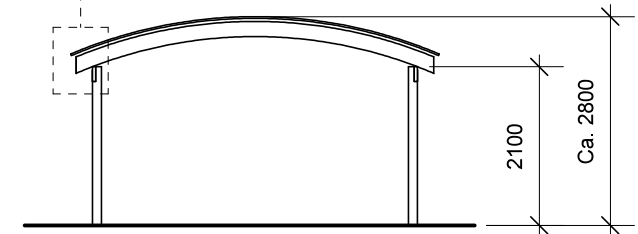

## Materialebeskrivelse for basismodel

Stolper i carport	120 x 120 mm høvlet trykimpr.
Stolper i skur	125 x 125 mm ru trykimpr.
Remme	45 x 195 mm høvlet konstruktions træ (ikke trykimpr.)
Spær	50 x 200 mm buet limtræ (ikke trykimpr.)
Sternbrædder	Ingen (tilkøb)
Vindskeder, buet	Ingen (tilkøb)
Tagbeklædning	Rias trapez hvid 2000pc polycarbonat
Skurbeklædning	1 på 2 beklædning af 16 x 100 mm ru trykimpr. brædder (lodret)
Dør	Bygselv revlsvingdør (tegninger er vist uden dørplacering)

Plantegning

Facade - venstre

Facade - højre

Front gavl

Bagside gavl

JA Carporte er et koncept for selvbyggere, hvor vi leverer et komplet byggesæt indeholdende alt fra træ og tagbeklædning til alle nødvendige beslag, skruer og søm, samt byggevejledning i form af tegninger og beskrivelse. Stolper sættes 90 cm i jorden (beton til støbning er ikke medregnet i basisprisen). Vi tilbyder ikke montering.