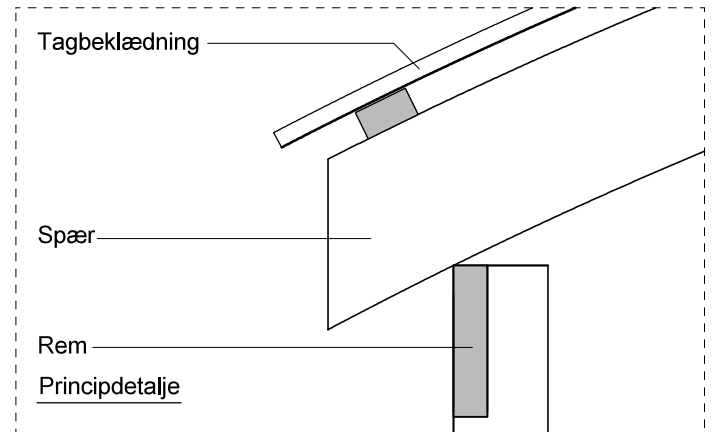

# JA carport - type CB 242

## Materialebeskrivelse for basismodel

Stolper i carport	120 x 120 mm høvlet trykimpr.
Stolper i skur	125 x 125 mm ru trykimpr.
Remme	45 x 195 mm høvlet konstruktions træ (ikke trykimpr.)
Spær	50 x 200 mm buet limtræ (ikke trykimpr.)
Sternbrædder	Ingen (tilkøb)
Vindskeder, buet	Ingen (tilkøb)
Tagbeklædning	Rias trapez hvid 2000pc polycarbonat
Skurbeklædning	1 på 2 beklædning af 16 x 100 mm ru trykimpr. brædder (lodret)
Dør	Bygselv revlsvingdør (tegninger er vist uden dørplacering)

Plantegning

Facade - venstre

Facade - højre

Front gavl

Bagside gavl

JA Carporte er et koncept for selvbyggere, hvor vi leverer et komplet byggesæt indeholdende alt fra træ og tagbeklædning til alle nødvendige beslag, skruer og søm, samt byggevejledning i form af tegninger og beskrivelse. Stolper sættes 90 cm i jorden (beton til støbning er ikke medregnet i basisprisen). Vi tilbyder ikke montering.