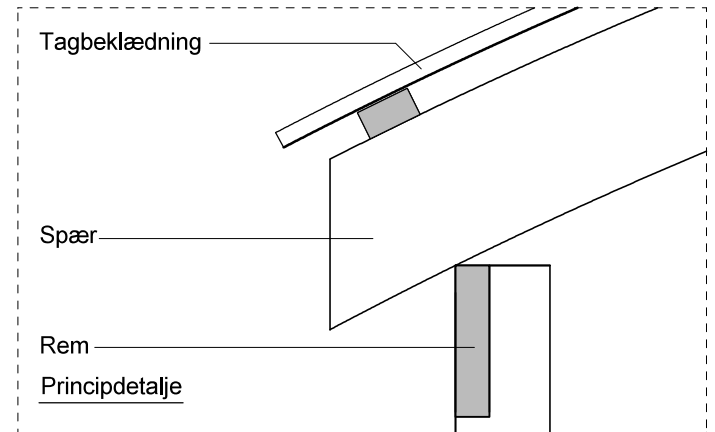

# JA carport - type CB 242

## Materialebeskrivelse for basismodel

Stolper i carport	120 x 120 mm høvlet trykimpr.
Stolper i skur	125 x 125 mm ru trykimpr.
Remme	45 x 195 mm høvlet konstruktions træ (ikke trykimpr.)
Spær	50 x 200 mm buet limtræ (ikke trykimpr.)
Sternbrædder	Ingen (tilkøb)
Vindskeder, buet	Ingen (tilkøb)
Tagbeklædning	Rias trapez hvid 2000pc polycarbonat
Skurbeklædning	1 på 2 beklædning af 16 x 100 mm ru trykimpr. brædder (lodret)
Dør	Bygselv revlsvingdør (tegninger er vist uden dørplacering)

Plantegning

Facade - venstre

Facade - højre

Front gavl

Bagside gavl

JA Carporte er et koncept for selvbyggere, hvor vi leverer et komplet byggesæt indeholdende alt fra træ og tagbeklædning til alle nødvendige beslag, skruer og søm, samt byggevejledning i form af tegninger og beskrivelse. Stolper sættes 90 cm i jorden (beton til støbning er ikke medregnet i basisprisen). Vi tilbyder ikke montering.