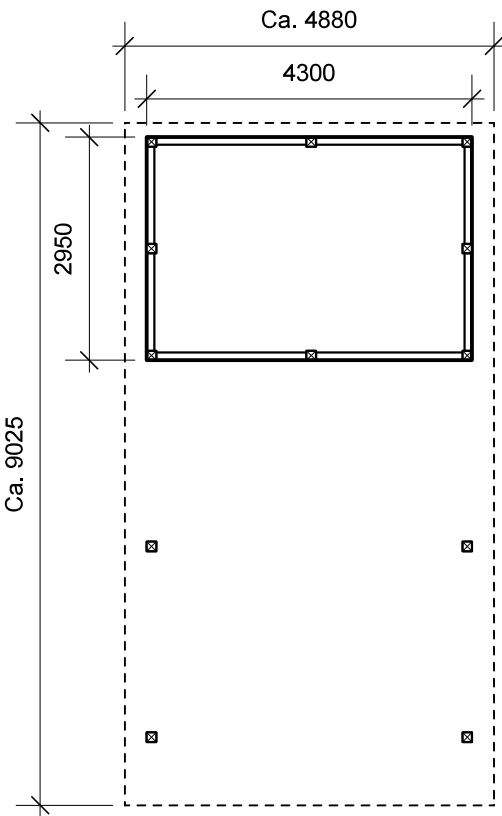

# JA carport - type CB 242

## Materialebeskrivelse for basismodel

Stolper i carport	120 x 120 mm høvlet trykimpr.
Stolper i skur	125 x 125 mm ru trykimpr.
Remme	45 x 195 mm høvlet konstruktions træ (ikke trykimpr.)
Spær	50 x 200 mm buet limtræ (ikke trykimpr.)
Sternbrædder	Ingen (tilkøb)
Vindskeder, buet	Ingen (tilkøb)
Tagbeklædning	Rias trapez hvid 2000pc polycarbonat
Skurbeklædning	1 på 2 beklædning af 16 x 100 mm ru trykimpr. brædder (lodret)
Dør	Bygselv revlsvingdør (tegninger er vist uden dørplacering)

Plantegning

Facade - venstre

Facade - højre

Front gavl

Bagside gavl

JA Carporte er et koncept for selvbyggere, hvor vi leverer et komplet byggesæt indeholdende alt fra træ og tagbeklædning til alle nødvendige beslag, skruer og søm, samt byggevejledning i form af tegninger og beskrivelse. Stolper sættes 90 cm i jorden (beton til støbning er ikke medregnet i basisprisen). Vi tilbyder ikke montering.