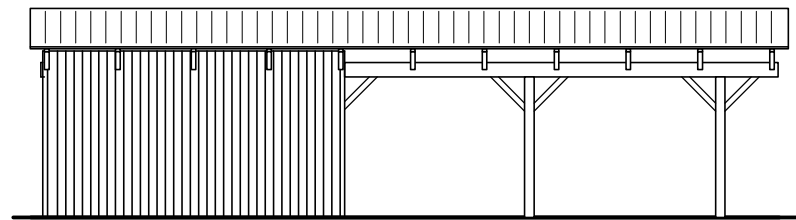

JA carport - type CB 243

Materialebeskrivelse for basismodel

Stolper i carport	120 x 120 mm høvlet trykimpr.
Stolper i skur	125 x 125 mm ru trykimpr.
Remme	45 x 195 mm høvlet konstruktions træ (ikke trykimpr.)
Spær	50 x 200 mm buet limtræ (ikke trykimpr.)
Sternbrædder	Ingen (tilkøb)
Vindskeder, buet	Ingen (tilkøb)
Tagbeklædning	Rias trapez hvid 2000pc polycarbonat
Skurbeklædning	1 på 2 beklædning af 16 x 100 mm ru trykimpr. brædder (lodret)
Dør	Bygselv revlsvingdør (tegninger er vist uden dørplacering)

Facade - venstre

Facade - højre

Front gavl

Bagside gavl

JA Carporte er et koncept for selvbyggere, hvor vi leverer et komplet byggesæt indeholdende alt fra træ og tagbeklædning til alle nødvendige beslag, skruer og søm, samt byggevejledning i form af tegninger og beskrivelse. Stolper sættes 90 cm i jorden (beton til støbning er ikke medregnet i basisprisen). Vi tilbyder ikke montering.