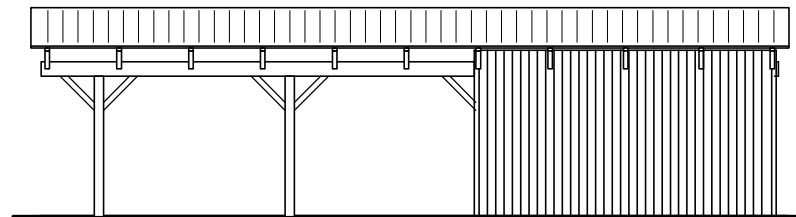

JA carport - type CB 243

Materialebeskrivelse for basismodel

Stolper i carport	120 x 120 mm høvlet trykimpr.
Stolper i skur	125 x 125 mm ru trykimpr.
Remme	45 x 195 mm høvlet konstruktions træ (ikke trykimpr.)
Spær	50 x 200 mm buet limtræ (ikke trykimpr.)
Sternbrædder	Ingen (tilkøb)
Vindskeder, buet	Ingen (tilkøb)
Tagbeklædning	Rias trapez hvid 2000pc polycarbonat
Skurbeklædning	1 på 2 beklædning af 16 x 100 mm ru trykimpr. brædder (lodret)
Dør	Bygselv revlsvingdør (tegninger er vist uden dørplacering)

Facade - venstre

Facade - højre

Front gavl

Bagside gavl

JA Carporte er et koncept for selvbyggere, hvor vi leverer et komplet byggesæt indeholdende alt fra træ og tagbeklædning til alle nødvendige beslag, skruer og søm, samt byggevejledning i form af tegninger og beskrivelse. Stolper sættes 90 cm i jorden (beton til støbning er ikke medregnet i basisprisen). Vi tilbyder ikke montering.