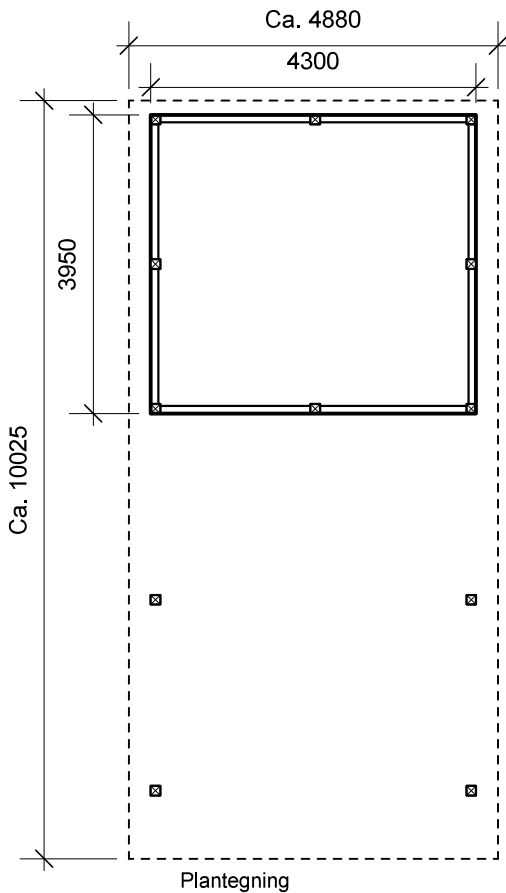

JA carport - type CB 243

Materialebeskrivelse for basismodel

Stolper i carport	120 x 120 mm høvlet trykimpr.
Stolper i skur	125 x 125 mm ru trykimpr.
Remme	45 x 195 mm høvlet konstruktions træ (ikke trykimpr.)
Spær	50 x 200 mm buet limtræ (ikke trykimpr.)
Sternbrædder	Ingen (tilkøb)
Vindskeder, buet	Ingen (tilkøb)
Tagbeklædning	Rias trapez hvid 2000pc polycarbonat
Skurbeklædning	1 på 2 beklædning af 16 x 100 mm ru trykimpr. brædder (lodret)
Dør	Bygselv revlsvingdør (tegninger er vist uden dørplacering)

Facade - venstre

Facade - højre

Front gavl

Bagside gavl

JA Carporte er et koncept for selvbyggere, hvor vi leverer et komplet byggesæt indeholdende alt fra træ og tagbeklædning til alle nødvendige beslag, skruer og søm, samt byggevejledning i form af tegninger og beskrivelse. Stolper sættes 90 cm i jorden (beton til støbning er ikke medregnet i basisprisen). Vi tilbyder ikke montering.