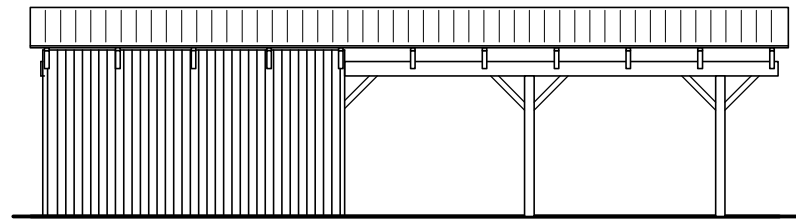

JA carport - type CB 243

Materialebeskrivelse for basismodel

Stolper i carport	120 x 120 mm høvlet trykimpr.
Stolper i skur	125 x 125 mm ru trykimpr.
Remme	45 x 195 mm høvlet konstruktions træ (ikke trykimpr.)
Spær	50 x 200 mm buet limtræ (ikke trykimpr.)
Sternbrædder	Ingen (tilkøb)
Vindskeder, buet	Ingen (tilkøb)
Tagbeklædning	Rias trapez hvid 2000pc polycarbonat
Skurbeklædning	1 på 2 beklædning af 16 x 100 mm ru trykimpr. brædder (lodret)
Dør	Bygselv revlsvingdør (tegninger er vist uden dørplacering)

Facade - venstre

Facade - højre

Front gavl

Bagside gavl

JA Carporte er et koncept for selvbyggere, hvor vi leverer et komplet byggesæt indeholdende alt fra træ og tagbeklædning til alle nødvendige beslag, skruer og søm, samt byggevejledning i form af tegninger og beskrivelse. Stolper sættes 90 cm i jorden (beton til støbning er ikke medregnet i basisprisen). Vi tilbyder ikke montering.