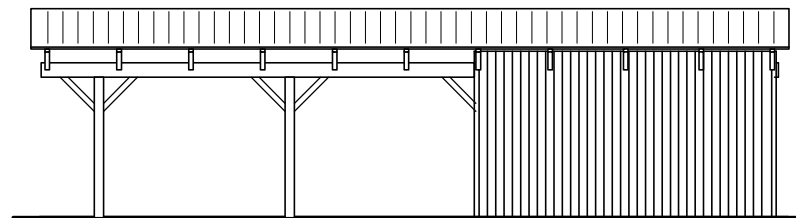

JA carport - type CB 243

Materialebeskrivelse for basismodel

Stolper i carport	120 x 120 mm høvlet trykimpr.
Stolper i skur	125 x 125 mm ru trykimpr.
Remme	45 x 195 mm høvlet konstruktions træ (ikke trykimpr.)
Spær	50 x 200 mm buet limtræ (ikke trykimpr.)
Sternbrædder	Ingen (tilkøb)
Vindskeder, buet	Ingen (tilkøb)
Tagbeklædning	Rias trapez hvid 2000pc polycarbonat
Skurbeklædning	1 på 2 beklædning af 16 x 100 mm ru trykimpr. brædder (lodret)
Dør	Bygselv revlsvingdør (tegninger er vist uden dørplacering)

Facade - venstre

Facade - højre

Front gavl

Bagside gavl

JA Carporte er et koncept for selvbyggere, hvor vi leverer et komplet byggesæt indeholdende alt fra træ og tagbeklædning til alle nødvendige beslag, skruer og søm, samt byggevejledning i form af tegninger og beskrivelse. Stolper sættes 90 cm i jorden (beton til støbning er ikke medregnet i basisprisen). Vi tilbyder ikke montering.