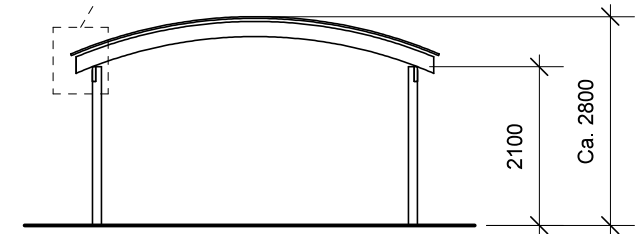

JA carport - type CB 243

Materialebeskrivelse for basismodel

Stolper i carport	120 x 120 mm høvlet trykimpr.
Stolper i skur	125 x 125 mm ru trykimpr.
Remme	45 x 195 mm høvlet konstruktions træ (ikke trykimpr.)
Spær	50 x 200 mm buet limtræ (ikke trykimpr.)
Sternbrædder	Ingen (tilkøb)
Vindskeder, buet	Ingen (tilkøb)
Tagbeklædning	Rias trapez hvid 2000pc polycarbonat
Skurbeklædning	1 på 2 beklædning af 16 x 100 mm ru trykimpr. brædder (lodret)
Dør	Bygselv revlsvingdør (tegninger er vist uden dørplacering)

Facade - venstre

Facade - højre

Front gavl

Bagside gavl

JA Carporte er et koncept for selvbyggere, hvor vi leverer et komplet byggesæt indeholdende alt fra træ og tagbeklædning til alle nødvendige beslag, skruer og søm, samt byggevejledning i form af tegninger og beskrivelse. Stolper sættes 90 cm i jorden (beton til støbning er ikke medregnet i basisprisen). Vi tilbyder ikke montering.