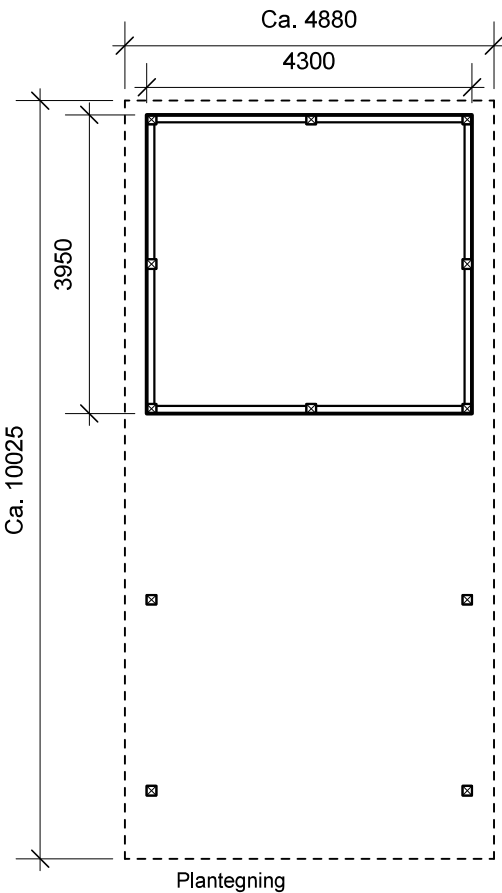

JA carport - type CB 243

Materialebeskrivelse for basismodel

Stolper i carport	120 x 120 mm høvlet trykimpr.
Stolper i skur	125 x 125 mm ru trykimpr.
Remme	45 x 195 mm høvlet konstruktions træ (ikke trykimpr.)
Spær	50 x 200 mm buet limtræ (ikke trykimpr.)
Sternbrædder	Ingen (tilkøb)
Vindskeder, buet	Ingen (tilkøb)
Tagbeklædning	Rias trapez hvid 2000pc polycarbonat
Skurbeklædning	1 på 2 beklædning af 16 x 100 mm ru trykimpr. brædder (lodret)
Dør	Bygselv revlsvingdør (tegninger er vist uden dørplacering)

Facade - venstre

Facade - højre

Front gavl

Bagside gavl

JA Carporte er et koncept for selvbyggere, hvor vi leverer et komplet byggesæt indeholdende alt fra træ og tagbeklædning til alle nødvendige beslag, skruer og søm, samt byggevejledning i form af tegninger og beskrivelse. Stolper sættes 90 cm i jorden (beton til støbning er ikke medregnet i basisprisen). Vi tilbyder ikke montering.