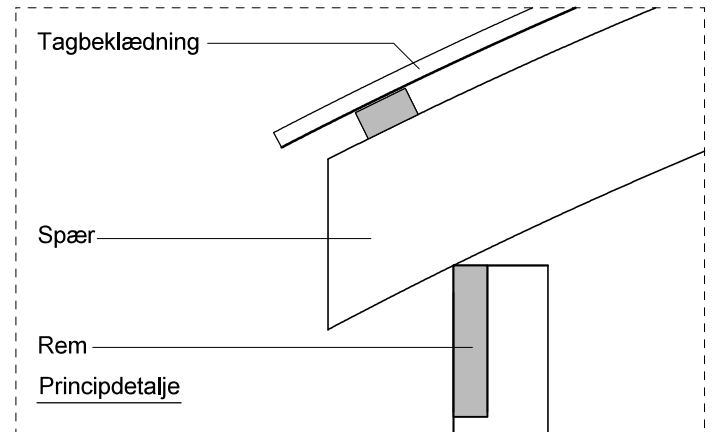

JA carport - type CB 243

Materialebeskrivelse for basismodel

Stolper i carport	120 x 120 mm høvlet trykimpr.
Stolper i skur	125 x 125 mm ru trykimpr.
Remme	45 x 195 mm høvlet konstruktions træ (ikke trykimpr.)
Spær	50 x 200 mm buet limtræ (ikke trykimpr.)
Sternbrædder	Ingen (tilkøb)
Vindskeder, buet	Ingen (tilkøb)
Tagbeklædning	Rias trapez hvid 2000pc polycarbonat
Skurbeklædning	1 på 2 beklædning af 16 x 100 mm ru trykimpr. brædder (lodret)
Dør	Bygselv revlsvingdør (tegninger er vist uden dørplacering)

Facade - venstre

Facade - højre

Front gavl

Bagside gavl

JA Carporte er et koncept for selvbyggere, hvor vi leverer et komplet byggesæt indeholdende alt fra træ og tagbeklædning til alle nødvendige beslag, skruer og søm, samt byggevejledning i form af tegninger og beskrivelse. Stolper sættes 90 cm i jorden (beton til støbning er ikke medregnet i basisprisen). Vi tilbyder ikke montering.