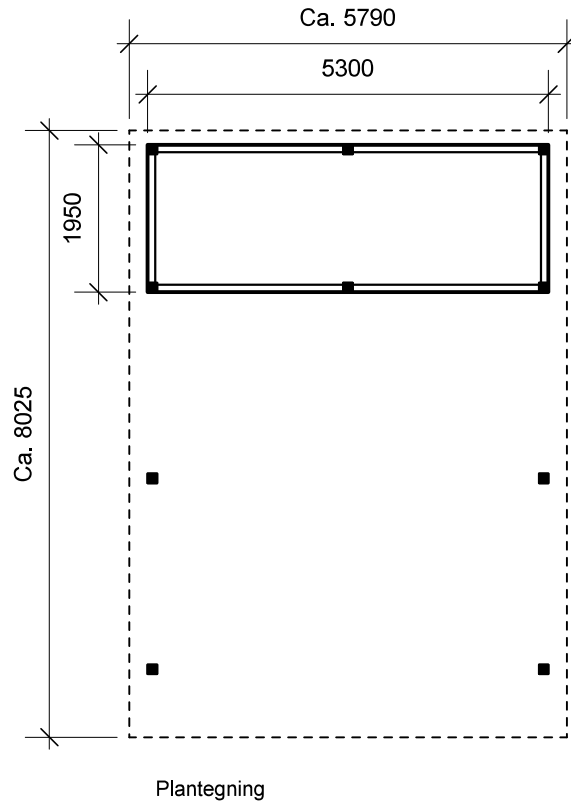

# JA carport - type CB 261

## Materialebeskrivelse for basismodel

Stolper i carport	120 x 120 mm høvlet trykimpr.
Stolper i skur	125 x 125 mm ru trykimpr.
Remme	45 x 195 mm høvlet konstruktions træ (ikke trykimpr.)
Spær	90 x 200 mm buet limtræ (ikke trykimpr.)
Sternbrædder	Ingen (tilkøb)
Vindskeder, buet	Ingen (tilkøb)
Tagbeklædning	Rias trapez hvid 2000pc polycarbonat
Skurbeklædning	1 på 2 beklædning af 16 x 100 mm ru trykimpr. brædder (lodret)
Dør	Bygselv revlisesvingdør (tegninger er vist uden dørplacering)

Facade - venstre

Facade - højre

Front gavlf

Bagside gavlf

JA Carporte er et koncept for selvbyggere, hvor vi leverer et komplet byggesæt indeholdende alt fra træ og tagbeklædning til alle nødvendige beslag, skruer og søm, samt byggevejledning i form af tegninger og beskrivelse. Stolper sættes 90 cm i jorden (beton til støbning er ikke medregnet i basisprisen). Vi tilbyder ikke montering.