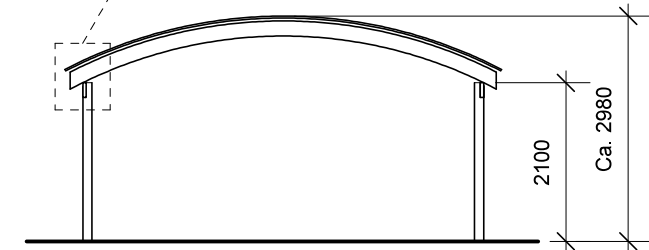

## Materialebeskrivelse for basismodel

Stolper i carport	120 x 120 mm høvlet trykimpr.
Stolper i skur	125 x 125 mm ru trykimpr.
Remme	45 x 195 mm høvlet konstruktions træ (ikke trykimpr.)
Spær	90 x 200 mm buet limtræ (ikke trykimpr.)
Sternbrædder	Ingen (tilkøb)
Vindskeder, buet	Ingen (tilkøb)
Tagbeklædning	Rias trapez hvid 2000pc polycarbonat
Skurbeklædning	1 på 2 beklædning af 16 x 100 mm ru trykimpr. brædder (lodret)
Dør	Bygselv revlisesvingdør (tegninger er vist uden dørplacering)

Facade - venstre

Facade - højre

Front gavlf

Bagside gavlf

JA Carporte er et koncept for selvbyggere, hvor vi leverer et komplet byggesæt indeholdende alt fra træ og tagbeklædning til alle nødvendige beslag, skruer og søm, samt byggevejledning i form af tegninger og beskrivelse. Stolper sættes 90 cm i jorden (beton til støbning er ikke medregnet i basisprisen). Vi tilbyder ikke montering.