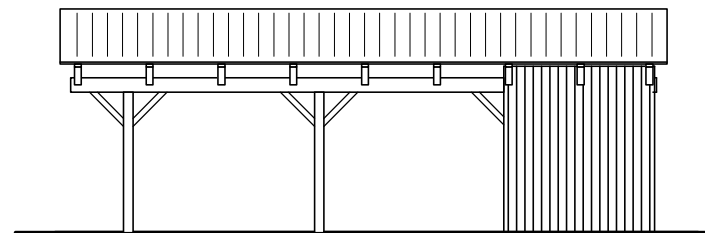

# JA carport - type CB 261

## Materialebeskrivelse for basismodel

Stolper i carport	120 x 120 mm høvlet trykimpr.
Stolper i skur	125 x 125 mm ru trykimpr.
Remme	45 x 195 mm høvlet konstruktions træ (ikke trykimpr.)
Spær	90 x 200 mm buet limtræ (ikke trykimpr.)
Sternbrædder	Ingen (tilkøb)
Vindskeder, buet	Ingen (tilkøb)
Tagbeklædning	Rias trapez hvid 2000pc polycarbonat
Skurbeklædning	1 på 2 beklædning af 16 x 100 mm ru trykimpr. brædder (lodret)
Dør	Bygselv revlisesvingdør (tegninger er vist uden dørplacering)

Facade - venstre

Facade - højre

Front gavlf

Bagside gavlf

JA Carporte er et koncept for selvbyggere, hvor vi leverer et komplet byggesæt indeholdende alt fra træ og tagbeklædning til alle nødvendige beslag, skruer og søm, samt byggevejledning i form af tegninger og beskrivelse. Stolper sættes 90 cm i jorden (beton til støbning er ikke medregnet i basisprisen). Vi tilbyder ikke montering.