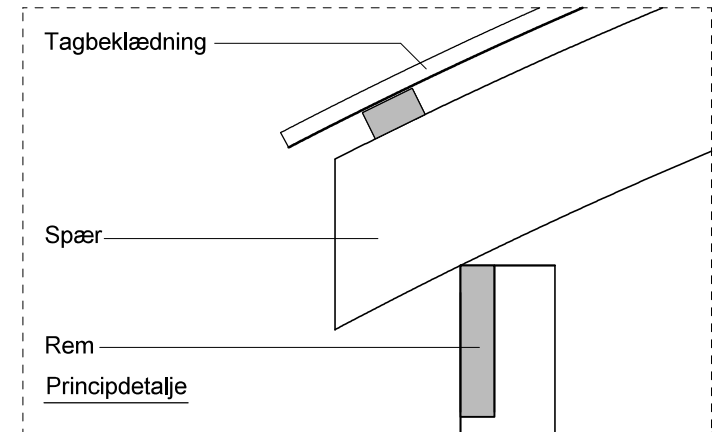

# JA carport - type CB 261

## Materialebeskrivelse for basismodel

Stolper i carport	120 x 120 mm høvlet trykimpr.
Stolper i skur	125 x 125 mm ru trykimpr.
Remme	45 x 195 mm høvlet konstruktions træ (ikke trykimpr.)
Spær	90 x 200 mm buet limtræ (ikke trykimpr.)
Sternbrædder	Ingen (tilkøb)
Vindskeder, buet	Ingen (tilkøb)
Tagbeklædning	Rias trapez hvid 2000pc polycarbonat
Skurbeklædning	1 på 2 beklædning af 16 x 100 mm ru trykimpr. brædder (lodret)
Dør	Bygselv revlisesvingdør (tegninger er vist uden dørplacering)

Facade - venstre

Facade - højre

Front gavlf

Bagside gavlf

JA Carporte er et koncept for selvbyggere, hvor vi leverer et komplet byggesæt indeholdende alt fra træ og tagbeklædning til alle nødvendige beslag, skruer og søm, samt byggevejledning i form af tegninger og beskrivelse. Stolper sættes 90 cm i jorden (beton til støbning er ikke medregnet i basisprisen). Vi tilbyder ikke montering.