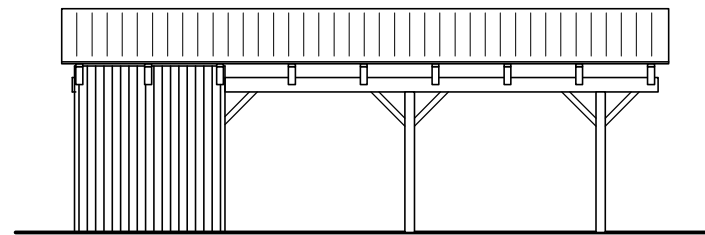

# JA carport - type CB 261

## Materialebeskrivelse for basismodel

Stolper i carport	120 x 120 mm høvlet trykimpr.
Stolper i skur	125 x 125 mm ru trykimpr.
Remme	45 x 195 mm høvlet konstruktions træ (ikke trykimpr.)
Spær	90 x 200 mm buet limtræ (ikke trykimpr.)
Sternbrædder	Ingen (tilkøb)
Vindskeder, buet	Ingen (tilkøb)
Tagbeklædning	Rias trapez hvid 2000pc polycarbonat
Skurbeklædning	1 på 2 beklædning af 16 x 100 mm ru trykimpr. brædder (lodret)
Dør	Bygselv revlisesvingdør (tegninger er vist uden dørplacering)

Facade - venstre

Facade - højre

Front gavlf

Bagside gavlf

JA Carporte er et koncept for selvbyggere, hvor vi leverer et komplet byggesæt indeholdende alt fra træ og tagbeklædning til alle nødvendige beslag, skruer og søm, samt byggevejledning i form af tegninger og beskrivelse. Stolper sættes 90 cm i jorden (beton til støbning er ikke medregnet i basisprisen). Vi tilbyder ikke montering.