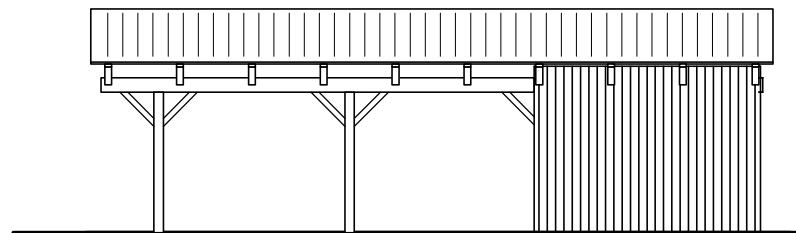

# JA carport - type CB 262

## Materialebeskrivelse for basismodel

Stolper i carport	120 x 120 mm høvlet trykimpr.
Stolper i skur	125 x 125 mm ru trykimpr.
Remme	45 x 195 mm høvlet konstruktions træ (ikke trykimpr.)
Spær	90 x 200 mm buet limtræ (ikke trykimpr.)
Sternbrædder	Ingen (tilkøb)
Vindskeder, buet	Ingen (tilkøb)
Tagbeklædning	Rias trapez hvid 2000pc polycarbonat
Skurbeklædning	1 på 2 beklædning af 16 x 100 mm ru trykimpr. brædder (lodret)
Dør	Bygselv revlisesvingdør (tegninger er vist uden dørplacering)

Facade - venstre

Facade - højre

Front gavl

Bagside gavl

JA Carporte er et koncept for selvbyggere, hvor vi leverer et komplet byggesæt indeholdende alt fra træ og tagbeklædning til alle nødvendige beslag, skruer og søm, samt byggevejledning i form af tegninger og beskrivelse. Stolper sættes 90 cm i jorden (beton til støbning er ikke medregnet i basisprisen). Vi tilbyder ikke montering.