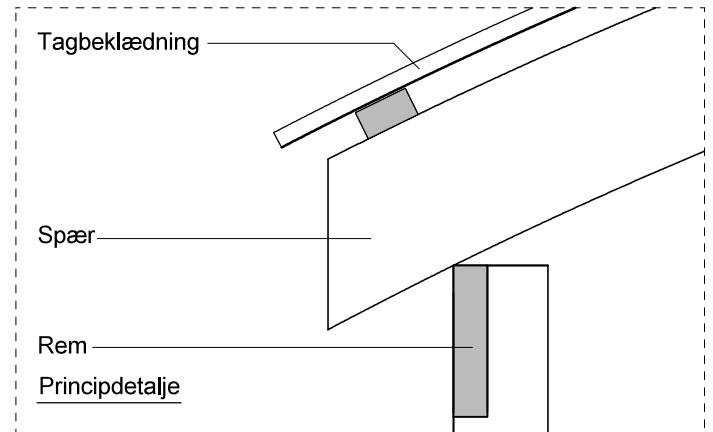

# JA carport - type CB 262

## Materialebeskrivelse for basismodel

Stolper i carport	120 x 120 mm høvlet trykimpr.
Stolper i skur	125 x 125 mm ru trykimpr.
Remme	45 x 195 mm høvlet konstruktions træ (ikke trykimpr.)
Spær	90 x 200 mm buet limtræ (ikke trykimpr.)
Sternbrædder	Ingen (tilkøb)
Vindskeder, buet	Ingen (tilkøb)
Tagbeklædning	Rias trapez hvid 2000pc polycarbonat
Skurbeklædning	1 på 2 beklædning af 16 x 100 mm ru trykimpr. brædder (lodret)
Dør	Bygselv revlisesvingdør (tegninger er vist uden dørplacering)

Facade - venstre

Facade - højre

Front gavl

Bagside gavl

JA Carporte er et koncept for selvbyggere, hvor vi leverer et komplet byggesæt indeholdende alt fra træ og tagbeklædning til alle nødvendige beslag, skruer og søm, samt byggevejledning i form af tegninger og beskrivelse. Stolper sættes 90 cm i jorden (beton til støbning er ikke medregnet i basisprisen). Vi tilbyder ikke montering.