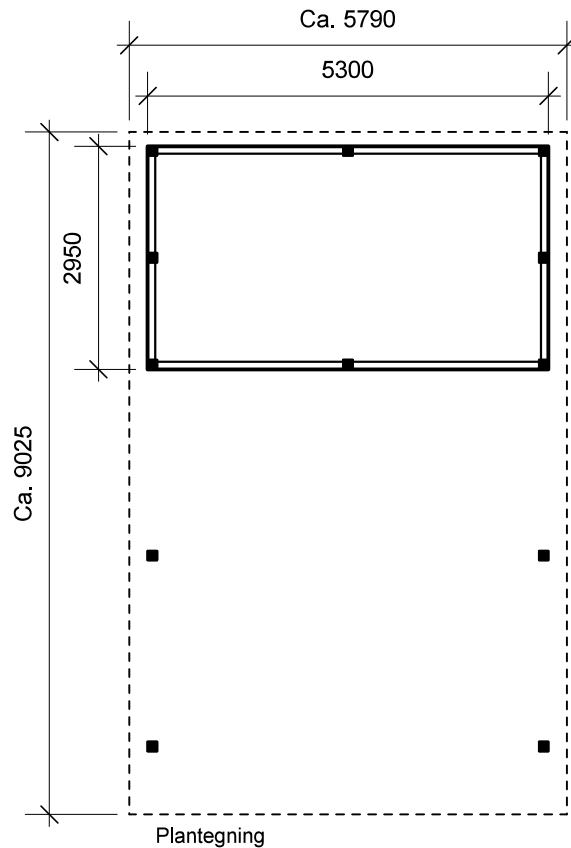

# JA carport - type CB 262

## Materialebeskrivelse for basismodel

Stolper i carport	120 x 120 mm høvlet trykimpr.
Stolper i skur	125 x 125 mm ru trykimpr.
Remme	45 x 195 mm høvlet konstruktions træ (ikke trykimpr.)
Spær	90 x 200 mm buet limtræ (ikke trykimpr.)
Sternbrædder	Ingen (tilkøb)
Vindskeder, buet	Ingen (tilkøb)
Tagbeklædning	Rias trapez hvid 2000pc polycarbonat
Skurbeklædning	1 på 2 beklædning af 16 x 100 mm ru trykimpr. brædder (lodret)
Dør	Bygselv revlisesvingdør (tegninger er vist uden dørplacering)

Facade - venstre

Facade - højre

Front gavl

Bagside gavl

JA Carporte er et koncept for selvbyggere, hvor vi leverer et komplet byggesæt indeholdende alt fra træ og tagbeklædning til alle nødvendige beslag, skruer og søm, samt byggevejledning i form af tegninger og beskrivelse. Stolper sættes 90 cm i jorden (beton til støbning er ikke medregnet i basisprisen). Vi tilbyder ikke montering.