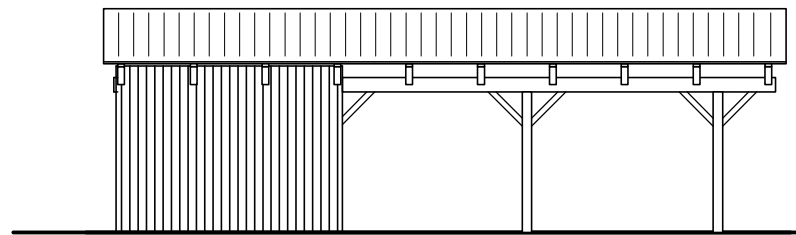

# JA carport - type CB 262

## Materialebeskrivelse for basismodel

Stolper i carport	120 x 120 mm høvlet trykimpr.
Stolper i skur	125 x 125 mm ru trykimpr.
Remme	45 x 195 mm høvlet konstruktions træ (ikke trykimpr.)
Spær	90 x 200 mm buet limtræ (ikke trykimpr.)
Sternbrædder	Ingen (tilkøb)
Vindskeder, buet	Ingen (tilkøb)
Tagbeklædning	Rias trapez hvid 2000pc polycarbonat
Skurbeklædning	1 på 2 beklædning af 16 x 100 mm ru trykimpr. brædder (lodret)
Dør	Bygselv revlisesvingdør (tegninger er vist uden dørplacering)

Facade - venstre

Facade - højre

Front gavl

Bagside gavl

JA Carporte er et koncept for selvbyggere, hvor vi leverer et komplet byggesæt indeholdende alt fra træ og tagbeklædning til alle nødvendige beslag, skruer og søm, samt byggevejledning i form af tegninger og beskrivelse. Stolper sættes 90 cm i jorden (beton til støbning er ikke medregnet i basisprisen). Vi tilbyder ikke montering.