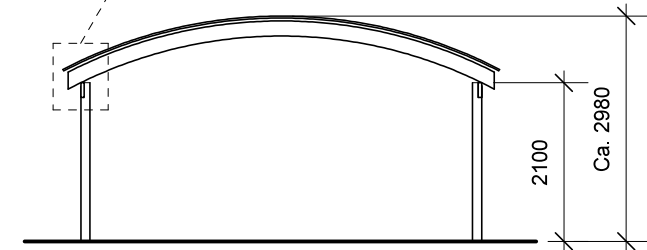

## Materialebeskrivelse for basismodel

Stolper i carport	120 x 120 mm høvlet trykimpr.
Stolper i skur	125 x 125 mm ru trykimpr.
Remme	45 x 195 mm høvlet konstruktions træ (ikke trykimpr.)
Spær	90 x 200 mm buet limtræ (ikke trykimpr.)
Sternbrædder	Ingen (tilkøb)
Vindskeder, buet	Ingen (tilkøb)
Tagbeklædning	Rias trapez hvid 2000pc polycarbonat
Skurbeklædning	1 på 2 beklædning af 16 x 100 mm ru trykimpr. brædder (lodret)
Dør	Bygselv revlisesvingdør (tegninger er vist uden dørplacering)

Facade - venstre

Facade - højre

Front gavl

Bagside gavl

JA Carporte er et koncept for selvbyggere, hvor vi leverer et komplet byggesæt indeholdende alt fra træ og tagbeklædning til alle nødvendige beslag, skruer og søm, samt byggevejledning i form af tegninger og beskrivelse. Stolper sættes 90 cm i jorden (beton til støbning er ikke medregnet i basisprisen). Vi tilbyder ikke montering.