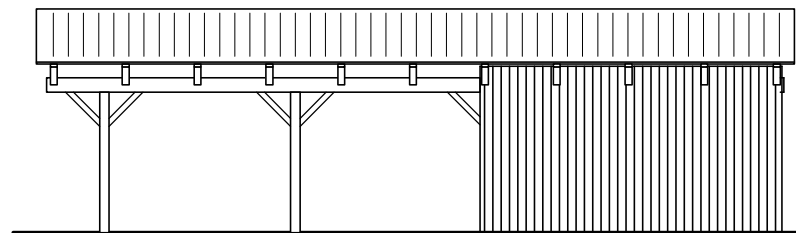

# JA carport - type CB 263

## Materialebeskrivelse for basismodel

Stolper i carport	120 x 120 mm høvlet trykimpr.
Stolper i skur	125 x 125 mm ru trykimpr.
Remme	45 x 195 mm høvlet konstruktions træ (ikke trykimpr.)
Spær	90 x 200 mm buet limtræ (ikke trykimpr.)
Sternbrædder	Ingen (tilkøb)
Vindskeder, buet	Ingen (tilkøb)
Tagbeklædning	Rias trapez hvid 2000pc polycarbonat
Skurbeklædning	1 på 2 beklædning af 16 x 100 mm ru trykimpr. brædder (lodret)
Dør	Bygselv revlisesvingdør (tegninger er vist uden dørplacering)

Facade - venstre

Facade - højre

Front gavl

Bagside gavl

JA Carporte er et koncept for selvbyggere, hvor vi leverer et komplet byggesæt indeholdende alt fra træ og tagbeklædning til alle nødvendige beslag, skruer og søm, samt byggevejledning i form af tegninger og beskrivelse. Stolper sættes 90 cm i jorden (beton til støbning er ikke medregnet i basisprisen). Vi tilbyder ikke montering.