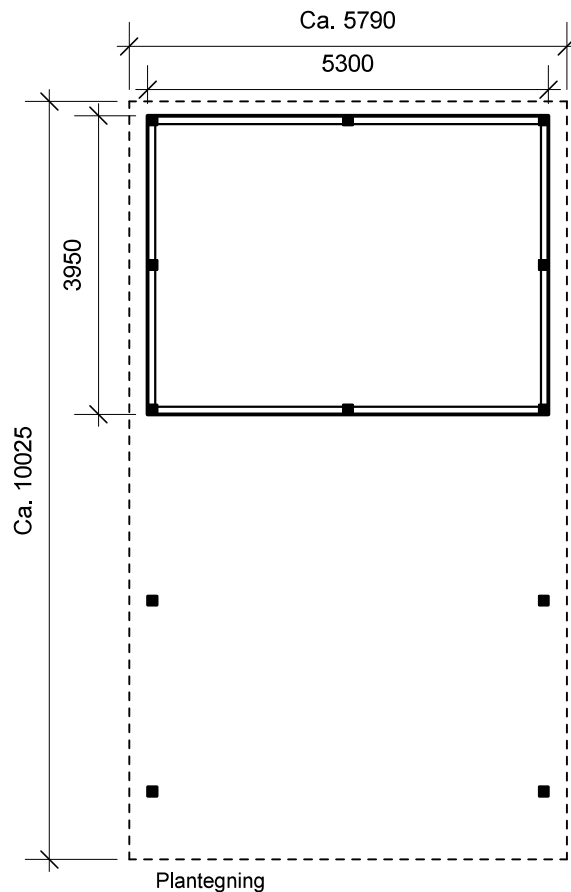

# JA carport - type CB 263

## Materialebeskrivelse for basismodel

Stolper i carport	120 x 120 mm høvlet trykimpr.
Stolper i skur	125 x 125 mm ru trykimpr.
Remme	45 x 195 mm høvlet konstruktions træ (ikke trykimpr.)
Spær	90 x 200 mm buet limtræ (ikke trykimpr.)
Sternbrædder	Ingen (tilkøb)
Vindskeder, buet	Ingen (tilkøb)
Tagbeklædning	Rias trapez hvid 2000pc polycarbonat
Skurbeklædning	1 på 2 beklædning af 16 x 100 mm ru trykimpr. brædder (lodret)
Dør	Bygselv revlisesvingdør (tegninger er vist uden dørplacering)

Facade - venstre

Facade - højre

Front gavl

Bagside gavl

JA Carporte er et koncept for selvbyggere, hvor vi leverer et komplet byggesæt indeholdende alt fra træ og tagbeklædning til alle nødvendige beslag, skruer og søm, samt byggevejledning i form af tegninger og beskrivelse. Stolper sættes 90 cm i jorden (beton til støbning er ikke medregnet i basisprisen). Vi tilbyder ikke montering.