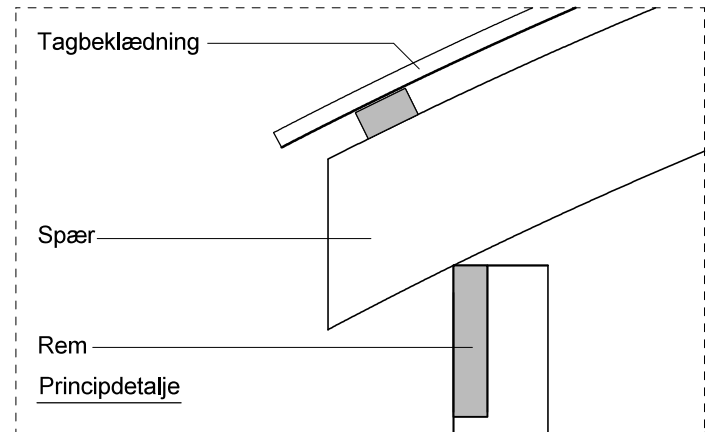

# JA carport - type CB 263

## Materialebeskrivelse for basismodel

Stolper i carport	120 x 120 mm høvlet trykimpr.
Stolper i skur	125 x 125 mm ru trykimpr.
Remme	45 x 195 mm høvlet konstruktions træ (ikke trykimpr.)
Spær	90 x 200 mm buet limtræ (ikke trykimpr.)
Sternbrædder	Ingen (tilkøb)
Vindskeder, buet	Ingen (tilkøb)
Tagbeklædning	Rias trapez hvid 2000pc polycarbonat
Skurbeklædning	1 på 2 beklædning af 16 x 100 mm ru trykimpr. brædder (lodret)
Dør	Bygselv revlisesvingdør (tegninger er vist uden dørplacering)

Facade - venstre

Facade - højre

Front gavl

Bagside gavl

JA Carporte er et koncept for selvbyggere, hvor vi leverer et komplet byggesæt indeholdende alt fra træ og tagbeklædning til alle nødvendige beslag, skruer og søm, samt byggevejledning i form af tegninger og beskrivelse. Stolper sættes 90 cm i jorden (beton til støbning er ikke medregnet i basisprisen). Vi tilbyder ikke montering.