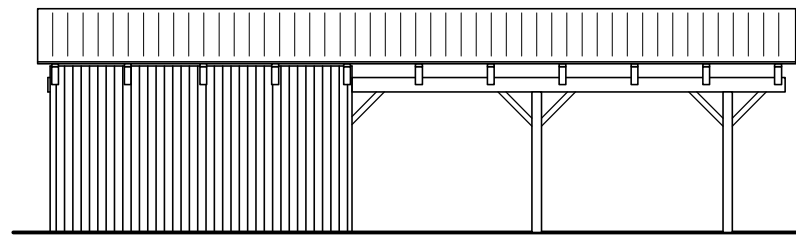

# JA carport - type CB 263

## Materialebeskrivelse for basismodel

Stolper i carport	120 x 120 mm høvlet trykimpr.
Stolper i skur	125 x 125 mm ru trykimpr.
Remme	45 x 195 mm høvlet konstruktions træ (ikke trykimpr.)
Spær	90 x 200 mm buet limtræ (ikke trykimpr.)
Sternbrædder	Ingen (tilkøb)
Vindskeder, buet	Ingen (tilkøb)
Tagbeklædning	Rias trapez hvid 2000pc polycarbonat
Skurbeklædning	1 på 2 beklædning af 16 x 100 mm ru trykimpr. brædder (lodret)
Dør	Bygselv revlisesvingdør (tegninger er vist uden dørplacering)

Facade - venstre

Facade - højre

Front gavl

Bagside gavl

JA Carporte er et koncept for selvbyggere, hvor vi leverer et komplet byggesæt indeholdende alt fra træ og tagbeklædning til alle nødvendige beslag, skruer og søm, samt byggevejledning i form af tegninger og beskrivelse. Stolper sættes 90 cm i jorden (beton til støbning er ikke medregnet i basisprisen). Vi tilbyder ikke montering.