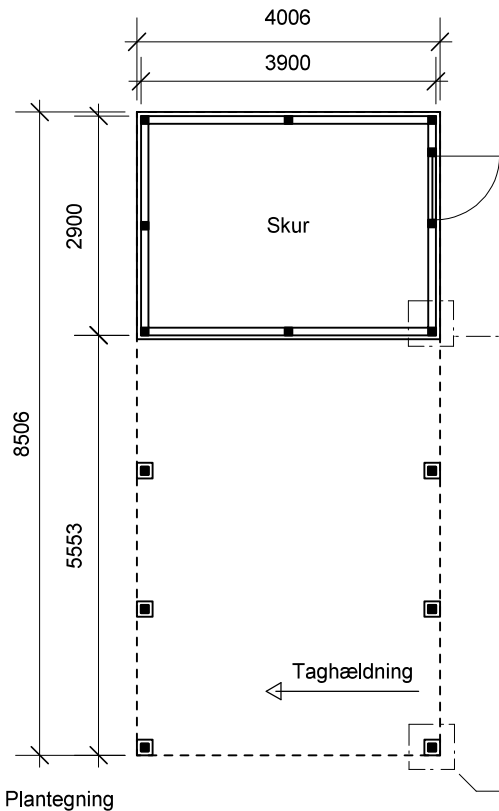

# JA carport - type CK 242

## Materialebeskrivelse for basismodel

Stolper	97 x 97 mm ru trykimpr.
Remme	45 x 195 mm høvlet konstruktions træ (ikke trykimpr.)
Spær	45 x 195 mm høvlet konstruktions træ (ikke trykimpr.)
Tag	15 mm tagkrydsfiner / Isola Selvbygger 3 grader, sort klæbe- og sømpap
Vindpap	Nordland vindspærre inkl. 25 mm afstandsliste
Skurbeklædning	22 x 135 mm med fer og not vandret profilbeklædning, trykimpr.
Hjørnelister	53 x 53 mm høvlet gran (ubehandlet)
Loft i carportdel (ikke i skur)	16 x 95 mm høvlet grundmalet hvid opsat med 5 mm mellemrum
Dør	10-grader udhusedør med isolering 89 x 198cm højrehængt udadgående uden glas
Fald på tagbelægning:	min. 5,6 cm/meter.

Facade - venstre

Forside

Facade - højre

Bagside

JA Carporte er et koncept for selvbyggere, hvor vi leverer et komplet byggesæt indeholdende alt fra træ og tagbeklædning til alle nødvendige beslag, skruer og søm, samt byggevejledning i form af tegninger og beskrivelse. Stolper sættes 90 cm i jorden (beton til støbning er ikke medregnet i basisprisen). Vi tilbyder ikke montering.