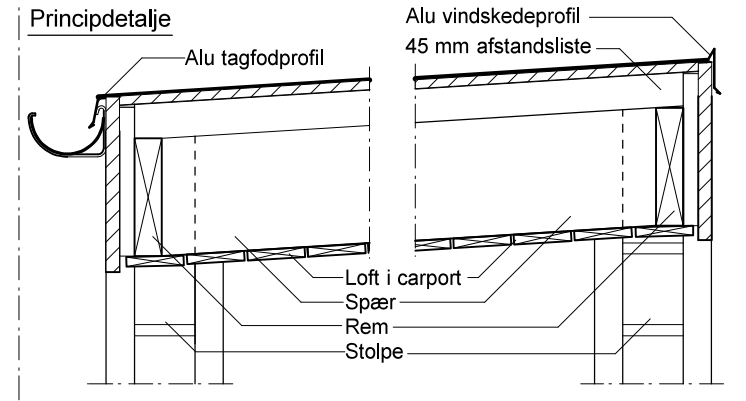

## Materialebeskrivelse for basismodel

Stolper	97 x 97 mm ru trykimpr.
Remme	45 x 195 mm høvlet konstruktions træ (ikke trykimpr.)
Spær	45 x 195 mm høvlet konstruktions træ (ikke trykimpr.)
Tag	15 mm tagkrydsfiner / Isola Selvbygger 3 grader, sort klæbe- og sømpap
Vindpap	Nordland vindspærre inkl. 25 mm afstandsliste
Skurbeklædning	22 x 135 mm med fer og not vandret profilbeklædning, trykimpr.
Hjørnelister	53 x 53 mm høvlet gran (ubehandlet)
Loft i carportdel (ikke i skur)	16 x 95 mm høvlet grundmalet hvid opsat med 5 mm mellemrum
Dør	10-grader udhusedør med isolering 89 x 198cm højrehængt udadgående uden glas
Fald på tagbelægning:	min. 5,6 cm/meter.

Facade - venstre

Forside

Facade - højre

Bagside

JA Carporte er et koncept for selvbyggere, hvor vi leverer et komplet byggesæt indeholdende alt fra træ og tagbeklædning til alle nødvendige beslag, skruer og søm, samt byggevejledning i form af tegninger og beskrivelse. Stolper sættes 90 cm i jorden (beton til støbning er ikke medregnet i basisprisen). Vi tilbyder ikke montering.