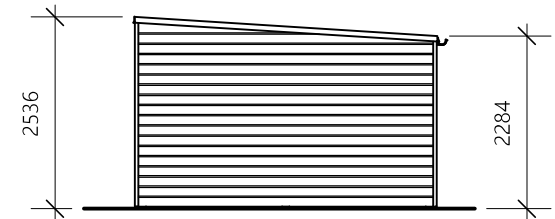

## Materialebeskrivelse for basismodel

Stolper	97 x 97 mm ru trykimpr.
Remme	45 x 195 mm høvlet konstruktions træ (ikke trykimpr.)
Spær	45 x 195 mm høvlet konstruktions træ (ikke trykimpr.)
Tag	15 mm tagkrydsfiner / Isola Selvbygger 3 grader, sort klæbe- og sømpap
Vindpap	Nordland vindspærre inkl. 25 mm afstandsliste
Skurbeklædning	22 x 135 mm med fer og not vandret profilbeklædning, trykimpr.
Hjørnelister	53 x 53 mm høvlet gran (ubehandlet)
Loft i carportdel (ikke i skur)	16 x 95 mm høvlet grundmalet hvid opsat med 5 mm mellemrum
Dør	10-grader udhusedør med isolering 89 x 198cm højrehængt udadgående uden glas
Fald på tagbelægning:	min. 5,6 cm/meter.

Facade - venstre

Forside

Facade - højre

Bagside

JA Carporte er et koncept for selvbyggere, hvor vi leverer et komplet byggesæt indeholdende alt fra træ og tagbeklædning til alle nødvendige beslag, skruer og søm, samt byggevejledning i form af tegninger og beskrivelse. Stolper sættes 90 cm i jorden (beton til støbning er ikke medregnet i basisprisen). Vi tilbyder ikke montering.